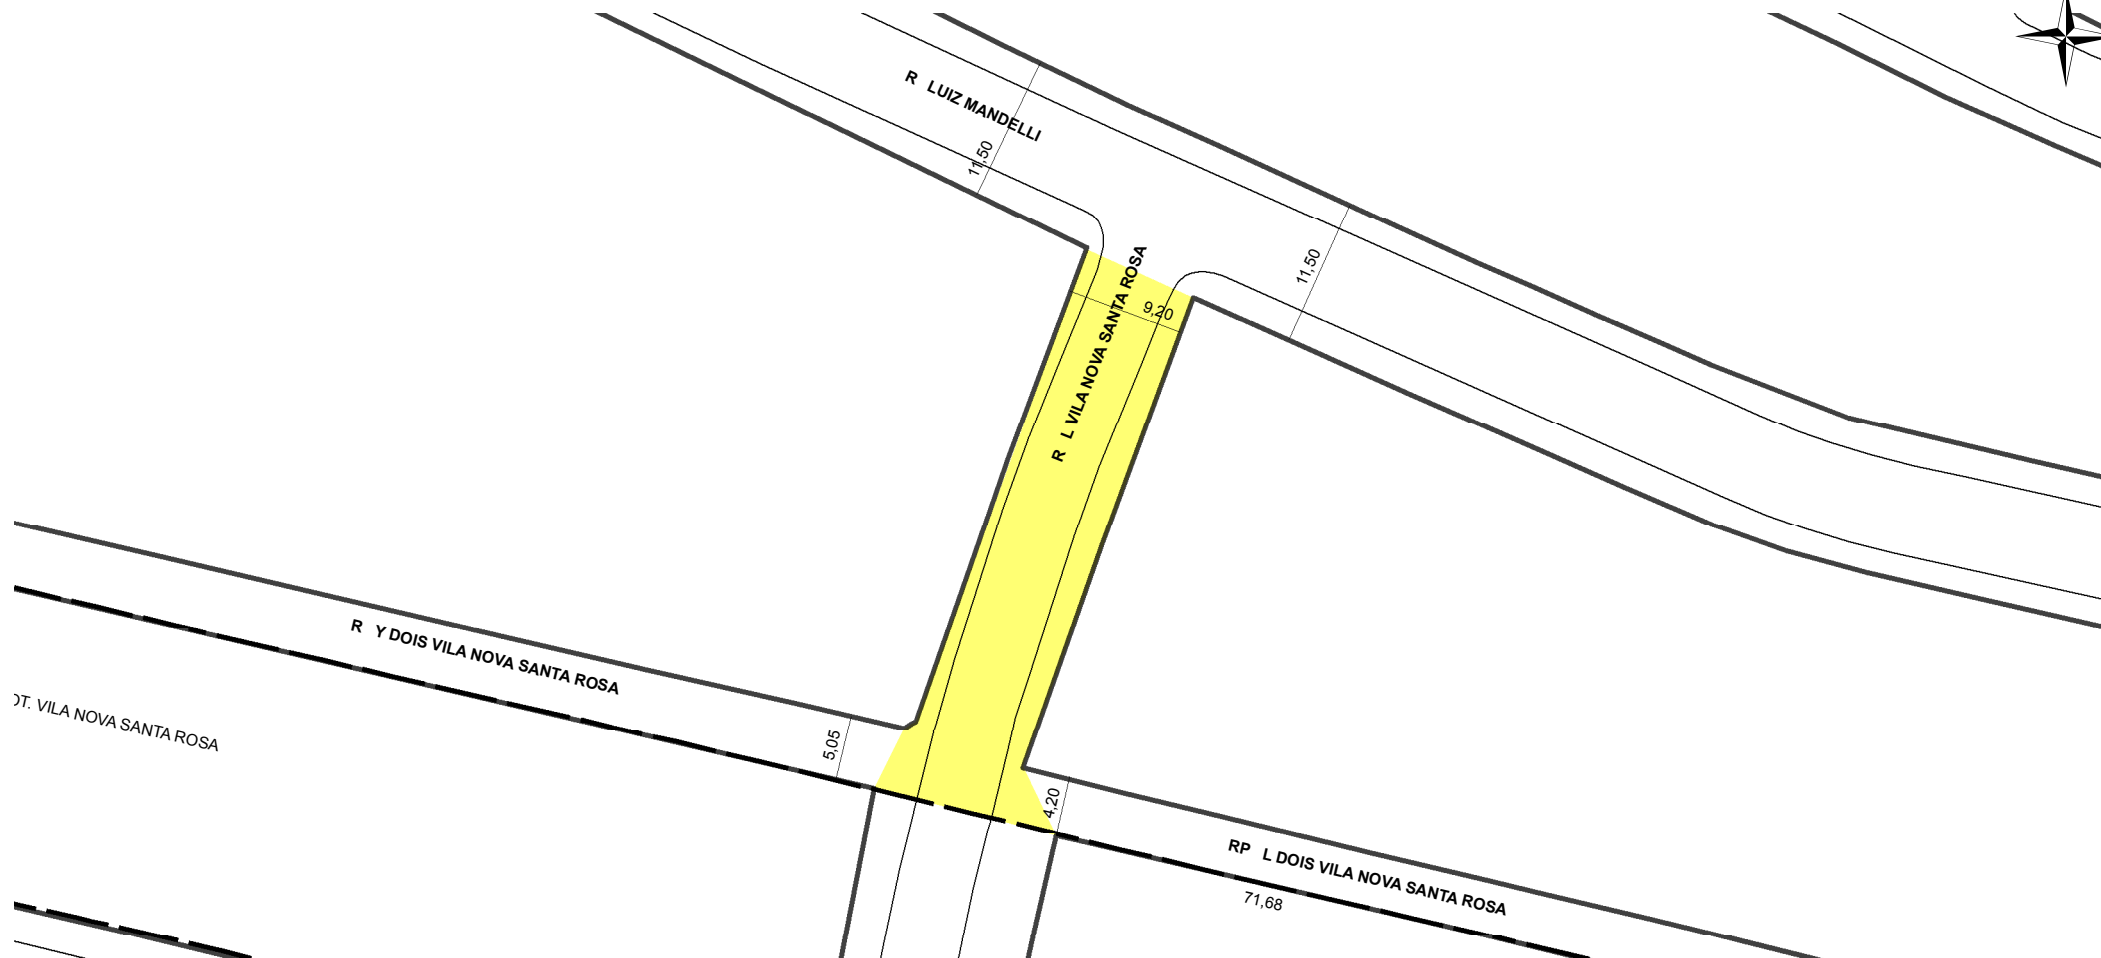

PREFEITURA MUNICIPAL DE PORTO ALEGRE

SMAMUS - DPU - CGIU - UAIU - EIUP

CADASTRO GRAFICO DE LOGRADOUROS

LOGRADOURO:

R L VILA NOVA SANTA ROSA

LEI DE DENOMINAÇÃO: -

CTM:

8981007

NOME ANTIGO: -

CROQUI TOTAL

TRECHO DO LOGRADOURO CADASTRADO

INFORMAÇÕES DO CADASTRAMENTO:

INSTRUMENTO	LOTEAMENTO VILA NOVA SANTA ROSA	PROCESSO Nº:	SEI 19.0.000152041-8	DATA DO CADASTRAMENTO:	03/12/2021
-------------	---------------------------------	--------------	----------------------	------------------------	------------

OBSERVAÇÕES:

ENTRE A RUA LUIZ MANDELLI E O LIMITE SUL DO LOTEAMENTO VILA NOVA SANTA ROSA, COM GABARITO MÉDIO DE 9,20M.