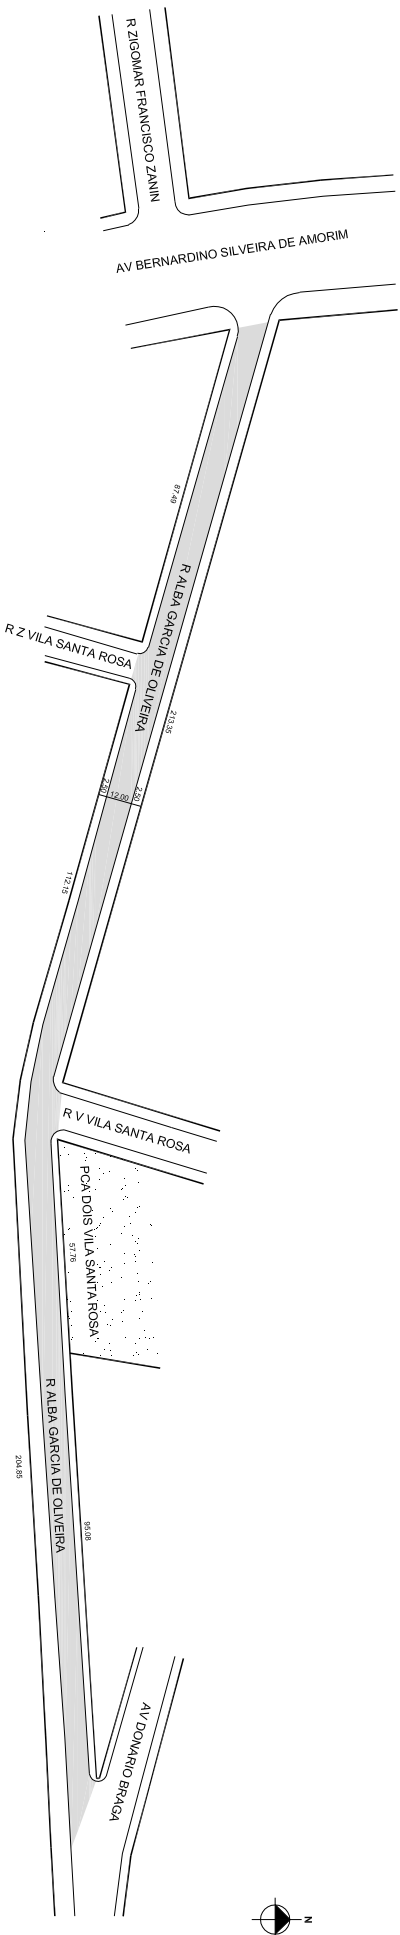

LEI DE DENOMINAÇÃO
7.038/92

OBSERVAÇÕES: **LOGRADURO PÚBLICO CADASTRADO**

TRECHO COM 400,60M DE EXTENSÃO E GABARITO DE 12,00M, EM 17/08/2015
ATRAVÉS DO E.U. N.º 002.218973.00.9
LOTAMENTO VILA SANTA ROSA

DESENHO:	SHERLEN	AERO	CTM
VISTO:	MZ/UEU	2970-4 X-IV	8981011
	03 / 018		BAIRRO STA ROSA LIMA