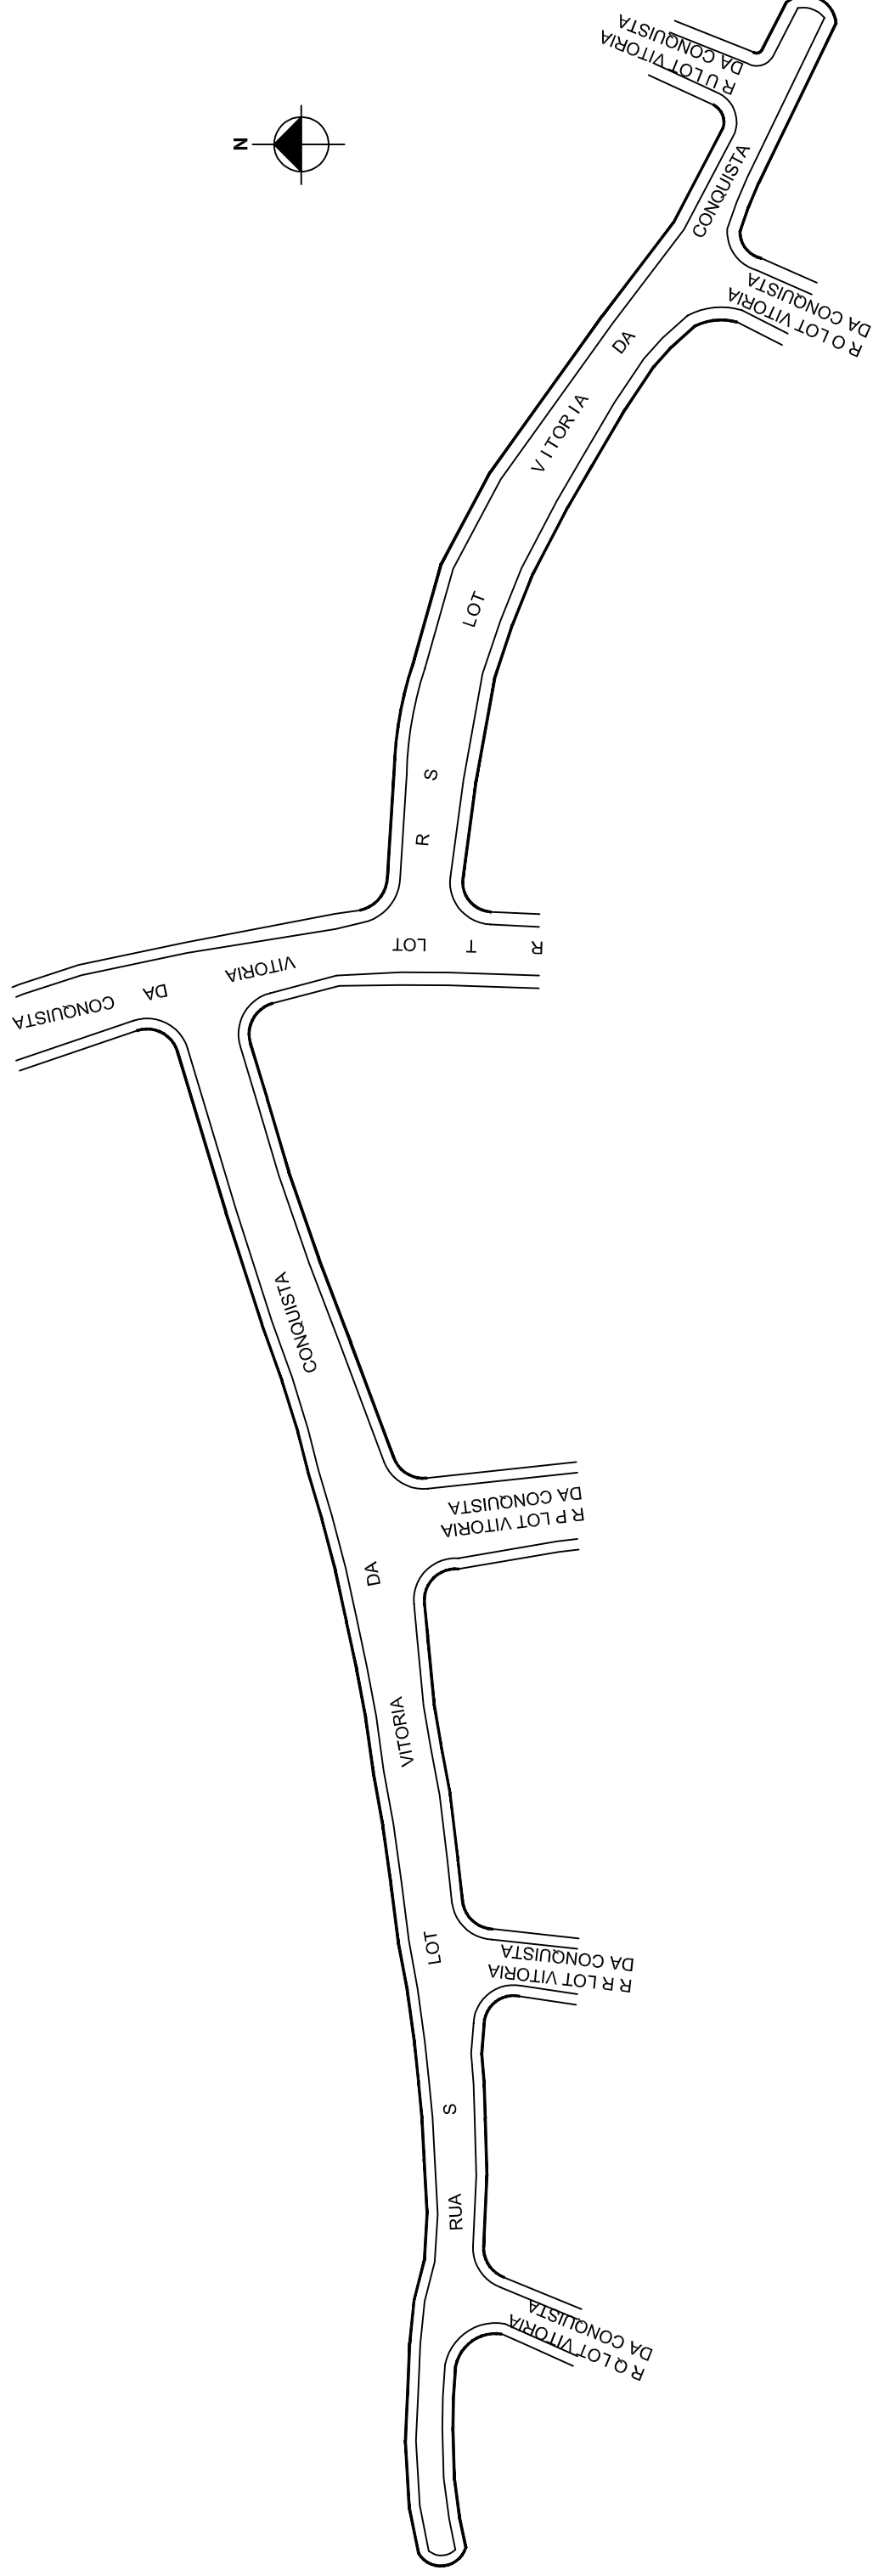

## CONTROLE DE LOGRADOUROS

LOGRADOURO

**R S LOT VITORIA DA CONQUISTA**

LEI DE DENOMINAÇÃO

-----

OBSERVAÇÕES: **LOGRADOURO NÃO CADASTRADO**  
PROCESSO QUE SOLICITOU CROQUI SEI Nº 16.0.0000.46258-0

DESENHO:

LEONARDO

AERO

2970-4-X-IV

CTM

8981019

VISTO:

MZ/UEU

03/016

BAIRRO