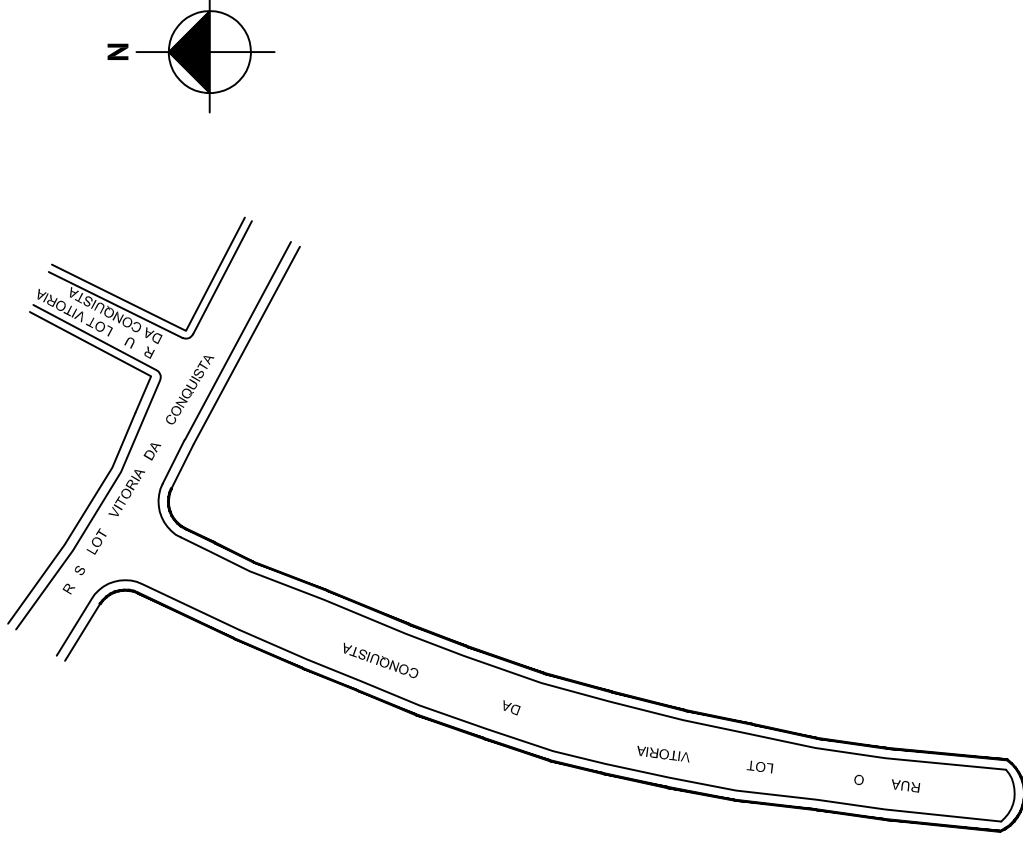

# PREFEITURA MUNICIPAL DE PORTO ALEGRE

SMURB - SPU - COORDENAÇÃO DE INFORMAÇÕES E PROCESSAMENTO  
UNIDADE DE REGISTRO E PROCESSAMENTO II

## CONTROLE DE LOGRADOUROS

LOGRADOURO

R O LOT VITORIA DA CONQUISTA

LEI DE DENOMINAÇÃO

-----

OBSERVAÇÕES: **LOGRADOURO NÃO CADASTRADO**  
PROCESSO QUE SOLICITOU CROQUI SEI Nº 16.0.0000.46255-5

DESENHO:

LEONARDO

AERO

2970-4-X-IV

CTM

8981023

VISTO:

MZ/UEU  
03/016

BAIRRO

RUBEM BERTA