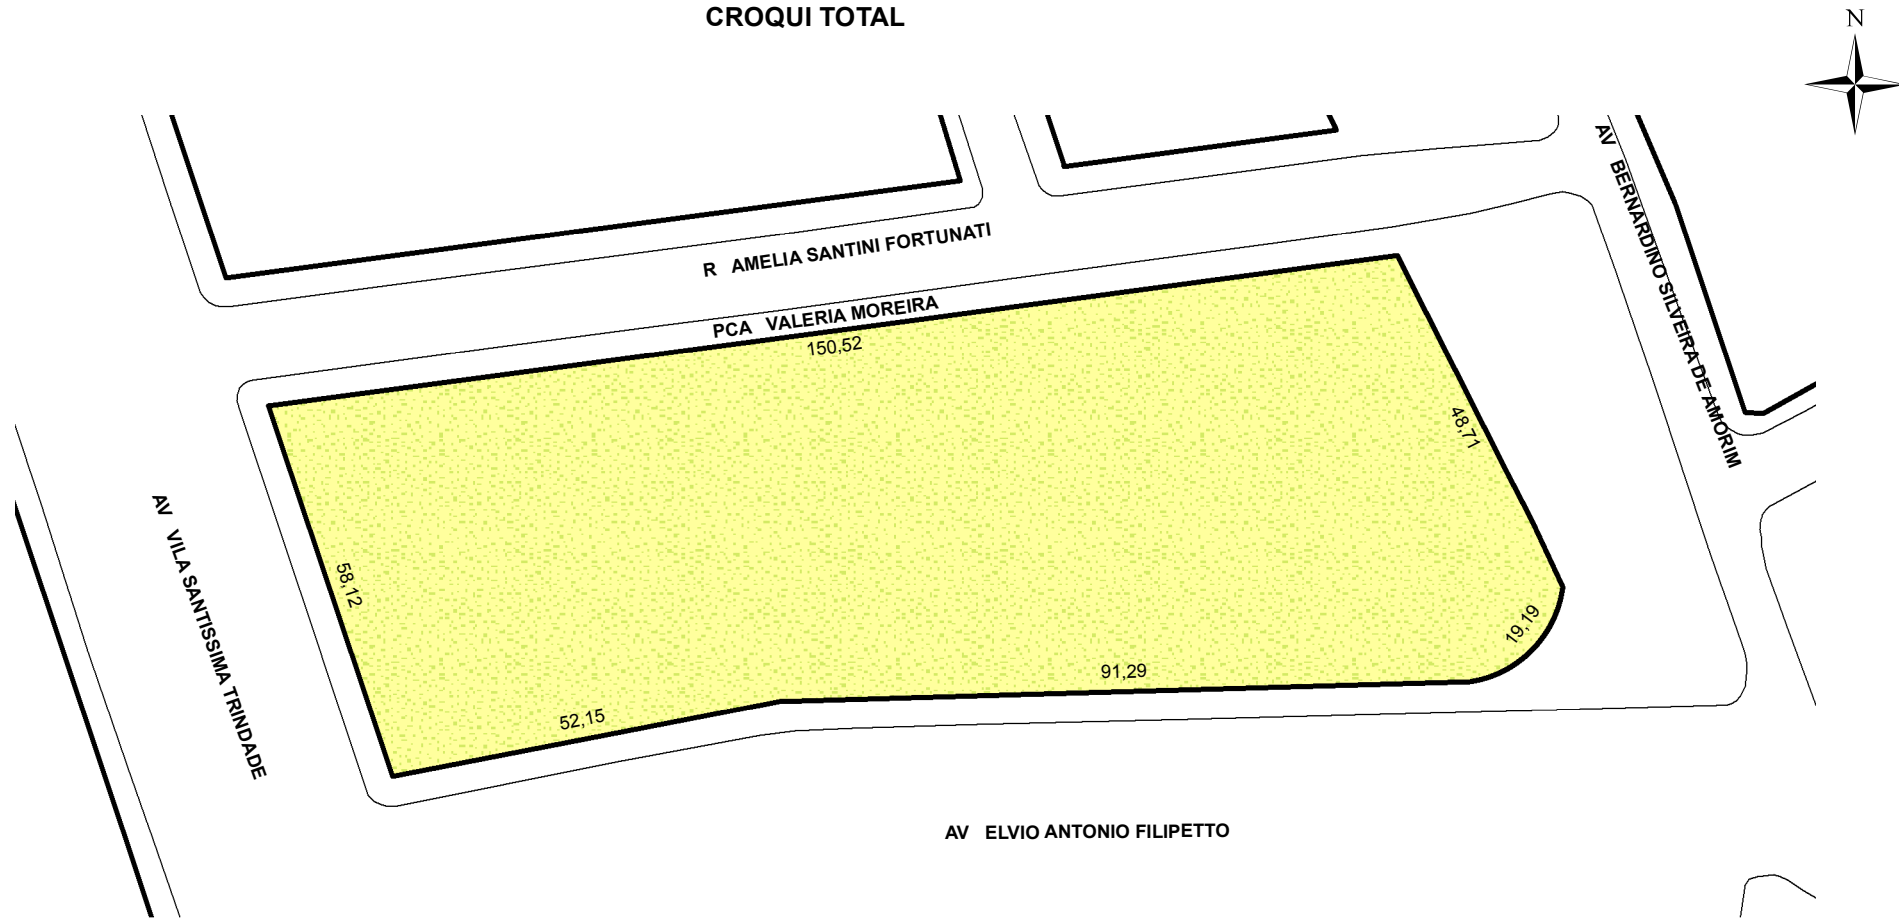

PREFEITURA MUNICIPAL DE PORTO ALEGRE

SMAMUS - DPU - CGIU - UAIU - EIUP

CADASTRO GRAFICO DE LOGRADOUROS

LOGRADOURO:

PCA VALERIA MOREIRA

LEI DE DENOMINAÇÃO: 13.747/2023

CTM: 8981033

NOME ANTIGO: PCA MIL NOVECENTOS CINQUENTA NOVE

CROQUI TOTAL

TRECHO DO LOGRADOURO CADASTRADO

INFORMAÇÕES DO CADASTRAMENTO:

INSTRUMENTO CONJ. RESID.BERNARDINO S. AMORIM(MORADAS DO PORTO)

PROCESSO Nº: SEI 23.0.000087677-1

DATA DO CADASTRAMENTO: 25/07/2023

OBSERVAÇÕES:

CADASTRADA A PRAÇA PERTENCENTE AO CONJ. RESID.BERNARDINO S. AMORIM(MORADAS DO PORTO), CONFORME A PLANTA E A MATRICULA 47.849- 6ª ZONA.