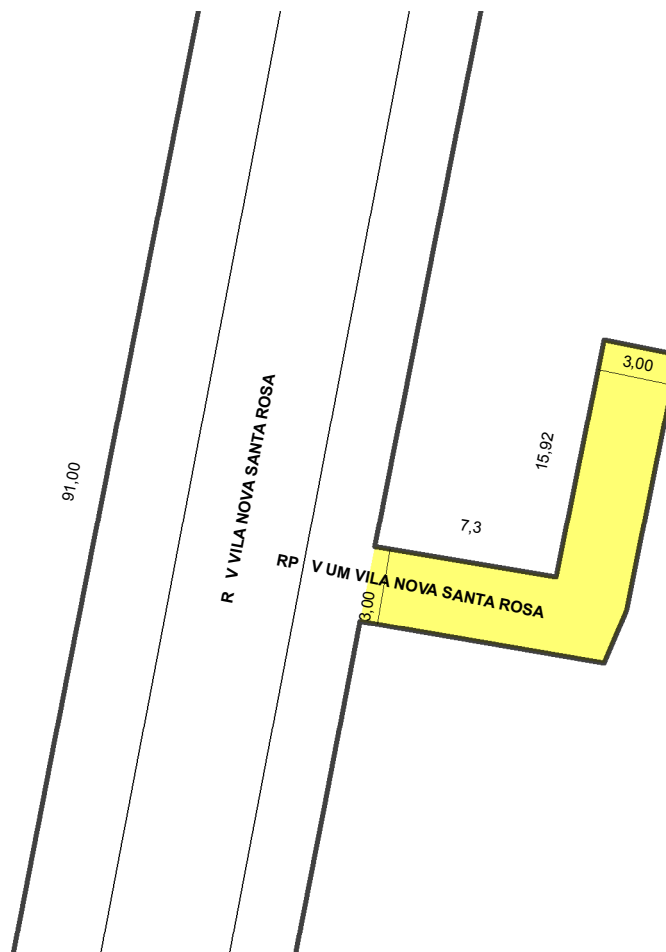

PREFEITURA MUNICIPAL DE PORTO ALEGRE

SMAMUS - DPU - CGIU - UAIU - EIUP

CADASTRO GRAFICO DE LOGRADOUROS

LOGRADOURO:

RP V UM VILA NOVA SANTA ROSA

LEI DE DENOMINAÇÃO: -

CTM:

8981036

NOME ANTIGO: -

CROQUI TOTAL

TRECHO DO LOGRADOURO CADASTRADO

INFORMAÇÕES DO CADASTRAMENTO:

INSTRUMENTO

LOTEAMENTO VILA NOVA SANTA ROSA

PROCESSO Nº:

SEI 19.0.000152041-8

DATA DO CADASTRAMENTO:

03/12/2021

OBSERVAÇÕES:

A PARTIR DA RUA V VILA NOVA SANTA ROSA EM DIREÇÃO AO SUDESTE COM APROX. 7,30M DE EXTENSÃO E GABARITO MÉDIO DE 3,00M, O TRECHO SEGUINTE EM DIREÇÃO AO NORDESTE COM APROX. 15,92M DE EXTENSÃO E GABARITO MÉDIO DE 3,00M.