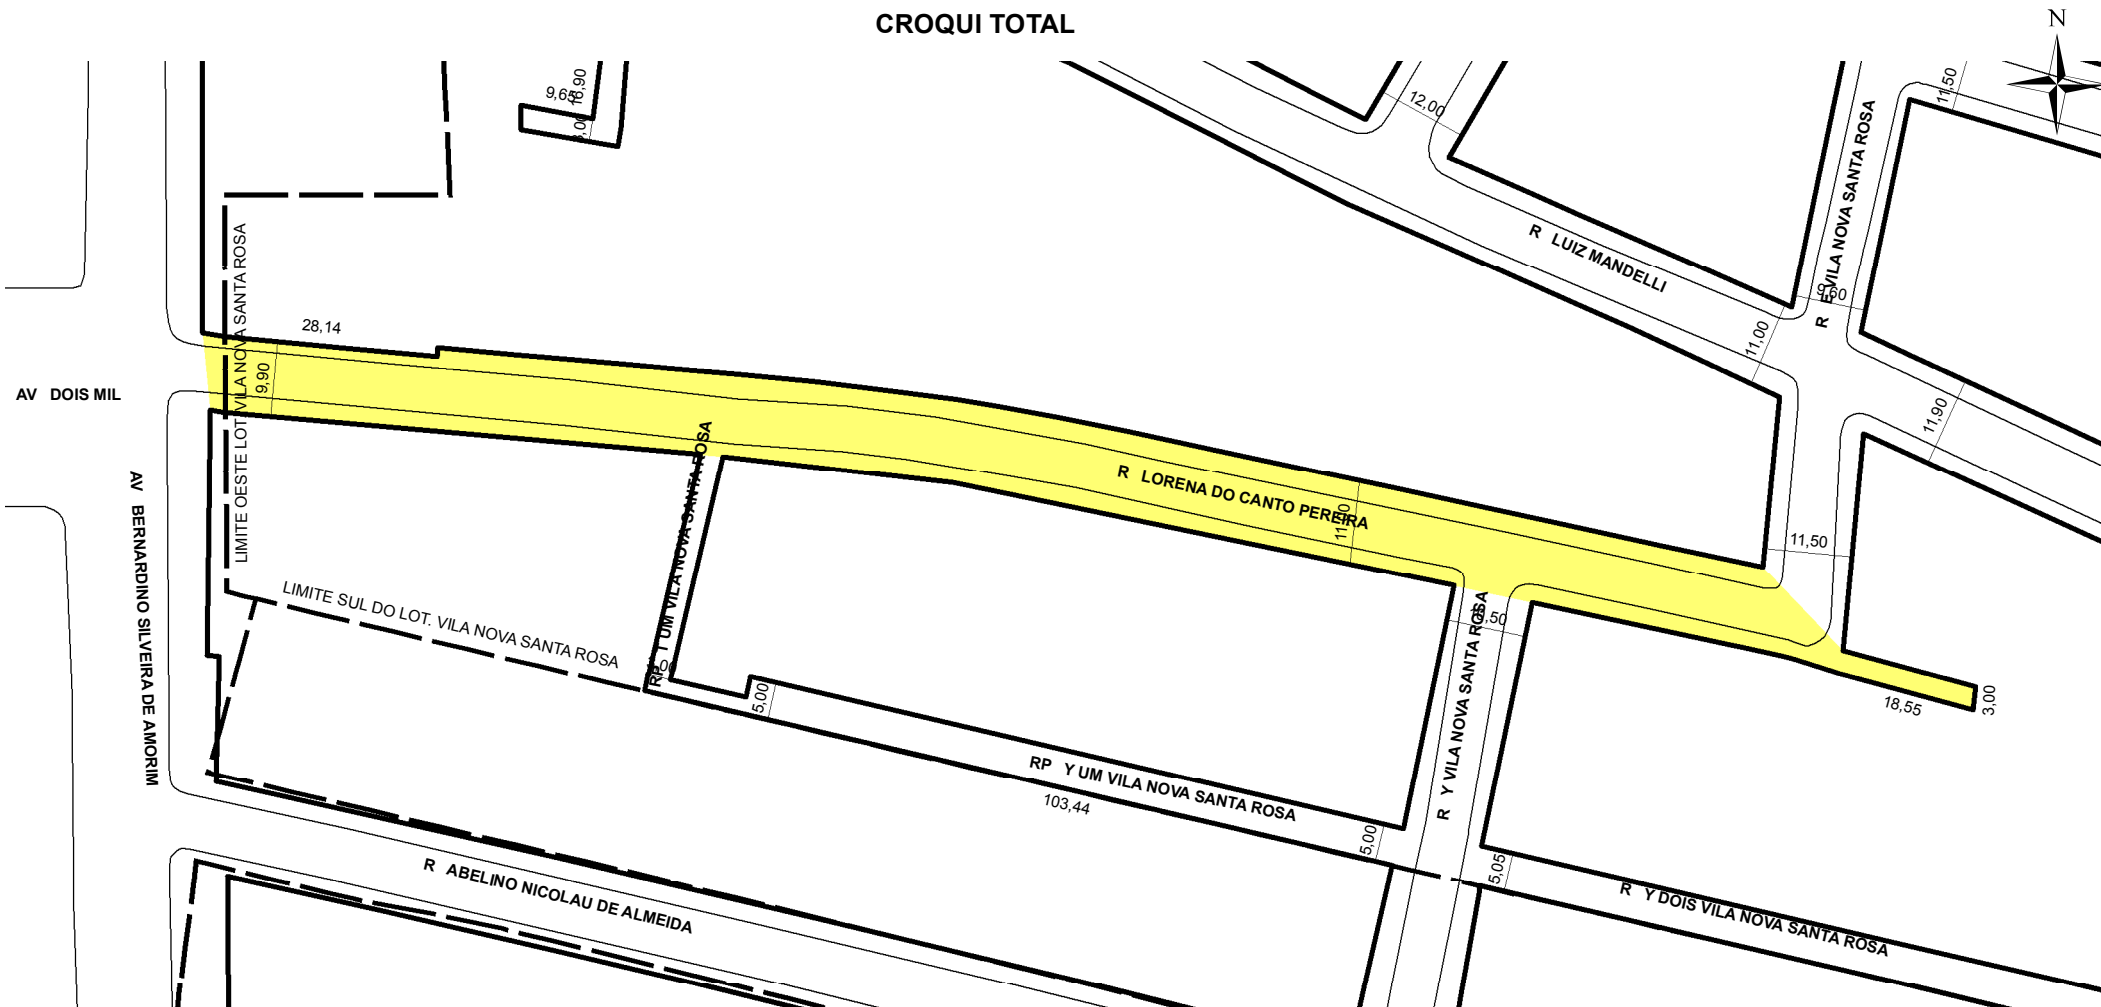

# PREFEITURA MUNICIPAL DE PORTO ALEGRE

SMAMUS - DPU - CGIU - UAIU - EIUP

CADASTRO GRAFICO DE LOGRADOUROS

LOGRADOURO:

**R LORENA DO CANTO PEREIRA**

LEI DE DENOMINAÇÃO: 11.199/2012

CTM: 8981045

NOME ANTIGO: RUA T VILA NOVA SANTA ROSA

## CROQUI TOTAL

**TRECHO DO LOGRADOURO CADASTRADO**

### INFORMAÇÕES DO CADASTRAMENTO:

INSTRUMENTO	LOTEAMENTO VILA NOVA SANTA ROSA	PROCESSO Nº:	E.U. 002.328232.00.5	DATA DO CADASTRAMENTO:	24/11/2010
-------------	---------------------------------	--------------	----------------------	------------------------	------------

**OBSERVAÇÕES:**  
RETIFICADO EM 03/12/2021, ATRAVÉS DO SEI Nº 19.0.000152041-8. O CADASTRAMENTO ANTERIOR, QUANTO AS SUAS MEDIDAS. O TRECHO A PARTIR DA AV BERNARDINO SILVEIRA DE AMORIM ATÉ A RUA E VILA NOVA SANTA ROSA COM GABARITO VARIÁVEL DE 9,90M A 11,00M, E O TRECHO SEGUINTE EM DIREÇÃO AO SUDESTE COM APROX. 18,55M DE EXTENSÃO E GABARITO MÉDIO DE 3,00M. CADASTRADO EM 24/11/2010. ATRAVÉS DO E.U. 002.328233.00.5. COM GABARITO MÉDIO DE 12,00M NO PRIMEIRO TRECHO E APÓS GABARITO MÉDIO DE 3,00M.