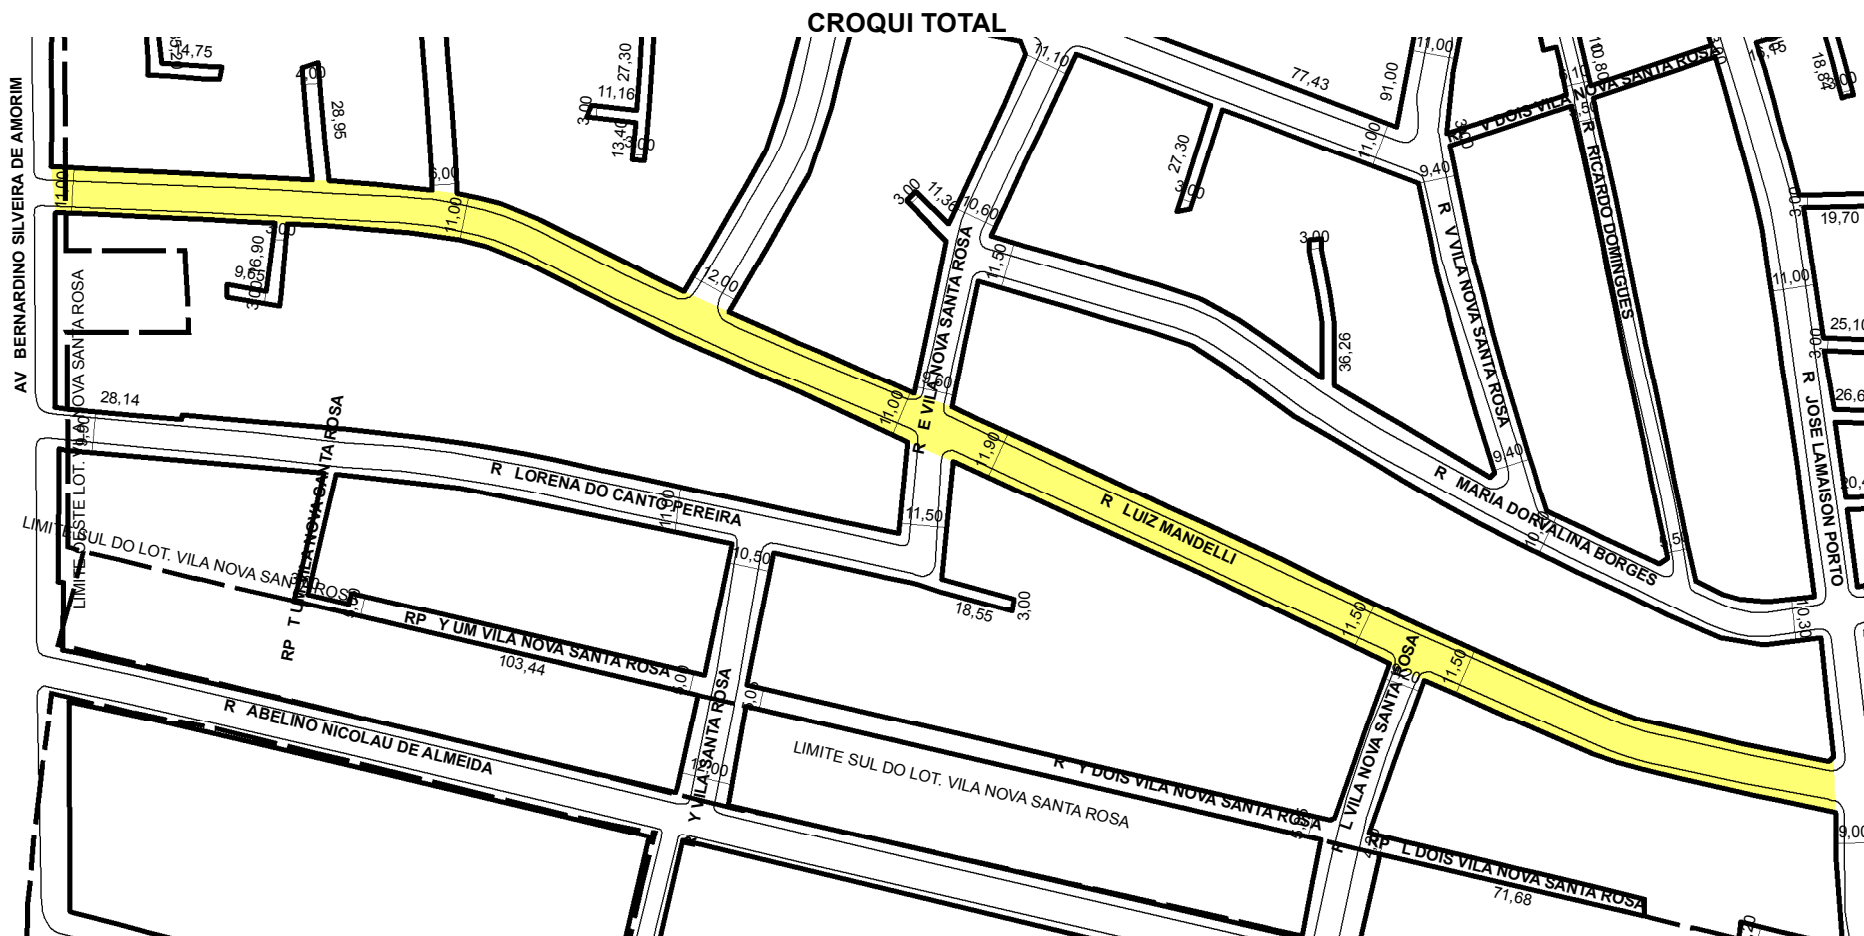

8981052

NOME ANTIGO:

RUA F VILA NOVA SANTA ROSA

TRECHO DO LOGRADOURO CADASTRADO

INFORMAÇÕES DO CADASTRAMENTO:

INSTRUMENTO LOTEAMENTO VILA NOVA SANTA ROSA	PROCESSO Nº: SEI 19.0.000152041-8	DATA DO CADASTRAMENTO: 03/12/2021
--	--------------------------------------	--------------------------------------

OBSERVAÇÕES:
 ENTRE A AV. BERNARDINO SILVEIRA DE AMORIM E A RUA E VILA NOVA SANTA ROSA COM GABARITO MÉDIO DE 11,00M, O TRECHO SEGUINTE ATÉ A RUA JOSE LAMAISSON PORTO COM GABARITO VARIÁVEL DE 11,50M A 11,50M.