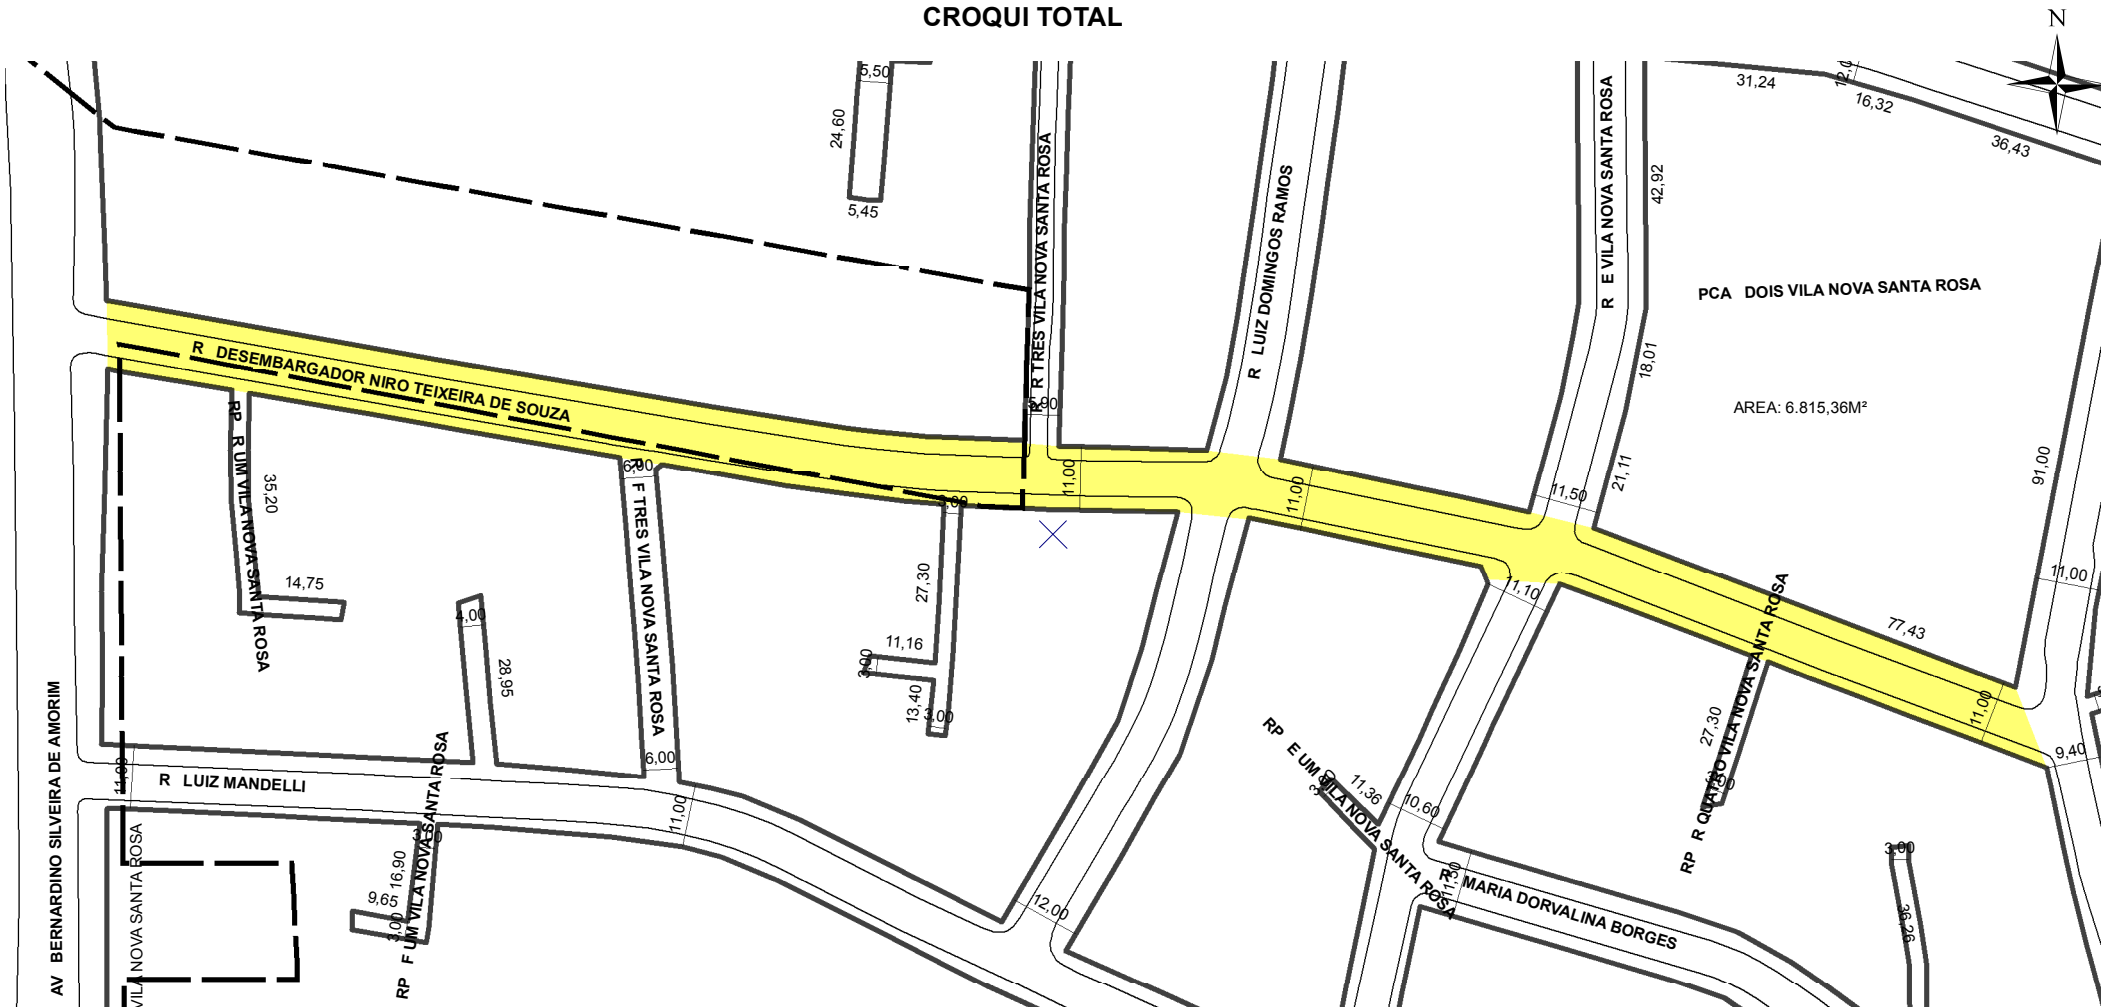

PREFEITURA MUNICIPAL DE PORTO ALEGRE

SMAMUS - DPU - CGIU - UAIU - EIUP

CADASTRO GRAFICO DE LOGRADOUROS

LOGRADOURO:

R DESEMBARGADOR NIRO TEIXEIRA DE SOUZA

LEI DE DENOMINAÇÃO: 7.580/1995

CTM: 8981060

NOME ANTIGO: RUA R VILA NOVA SANTA ROSA

CROQUI TOTAL

TRECHO DO LOGRADOURO CADASTRADO

INFORMAÇÕES DO CADASTRAMENTO:

INSTRUMENTO	LOTEAMENTO VILA NOVA SANTA ROSA	PROCESSO Nº:	E.U. 002.271721.00.2	DATA DO CADASTRAMENTO:	NÃO CONSTA
-------------	---------------------------------	--------------	----------------------	------------------------	------------

OBSERVAÇÕES:
 RETIFICADO EM 03/12/2021, ATRAVÉS DO SEI Nº 19.0.000152041-8, O CADASTRAMENTO ANTERIOR, QUANTO AO SEU GABARITO. GABARITO MÉDIO DE 11,00M. CADASTRADO PELO E.U. 002.271721.00.2, COM EXTENSÃO APROX. DE 340,00M E GABARITO MÉDIO DE 12,00M.