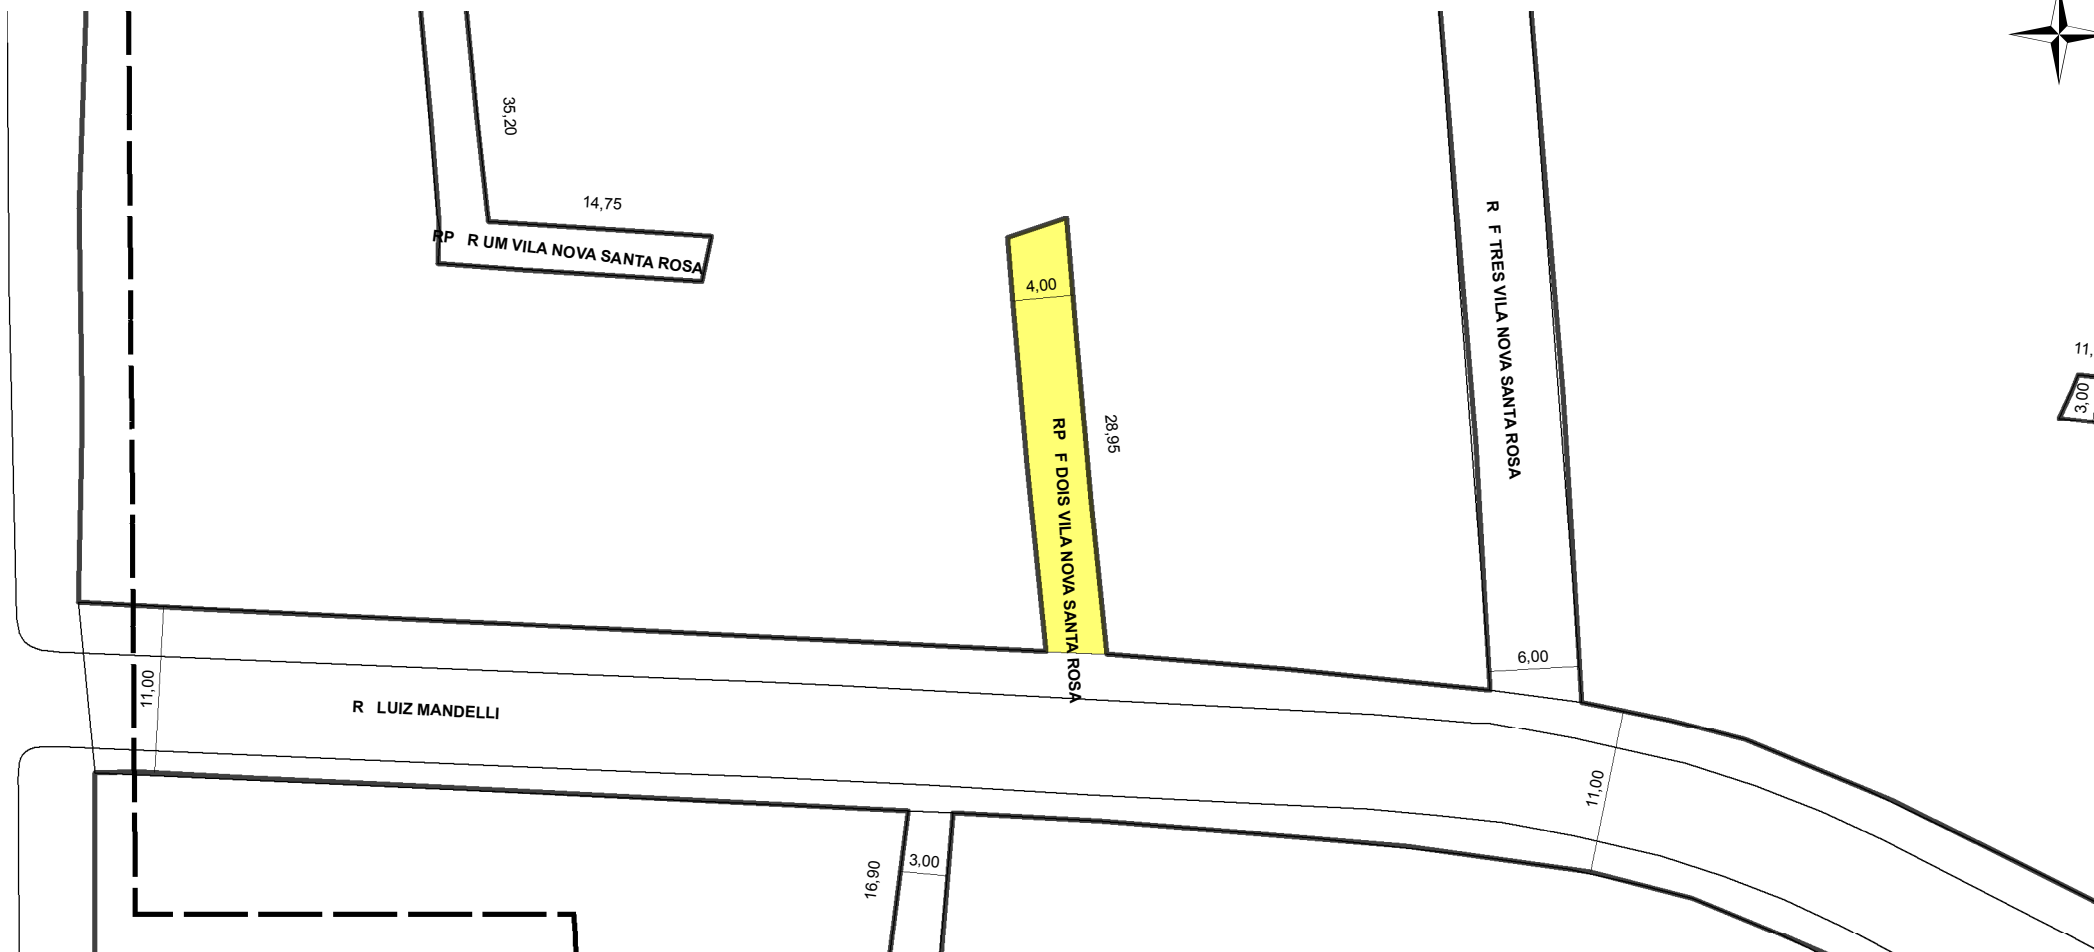

PREFEITURA MUNICIPAL DE PORTO ALEGRE

SMAMUS - DPU - CGIU - UAIU - EIUP

CADASTRO GRAFICO DE LOGRADOUROS

LOGRADOURO:

RP F DOIS VILA NOVA SANTA ROSA

LEI DE DENOMINAÇÃO: -

CTM:

8981094

NOME ANTIGO: -

CROQUI TOTAL

TRECHO DO LOGRADOURO CADASTRADO

INFORMAÇÕES DO CADASTRAMENTO:

INSTRUMENTO LOTEAMENTO VILA NOVA SANTA ROSA

PROCESSO Nº: SEI 19.0.000152041-8

DATA DO CADASTRAMENTO: 03/12/2021

OBSERVAÇÕES:

A PARTIR DA RUA LUIZ MANDELLI EM DIREÇÃO AO NORTE COM APROXIMADAMENTE 28,95M DE EXTENSÃO E GABARITO MÉDIO DE 4,00M.