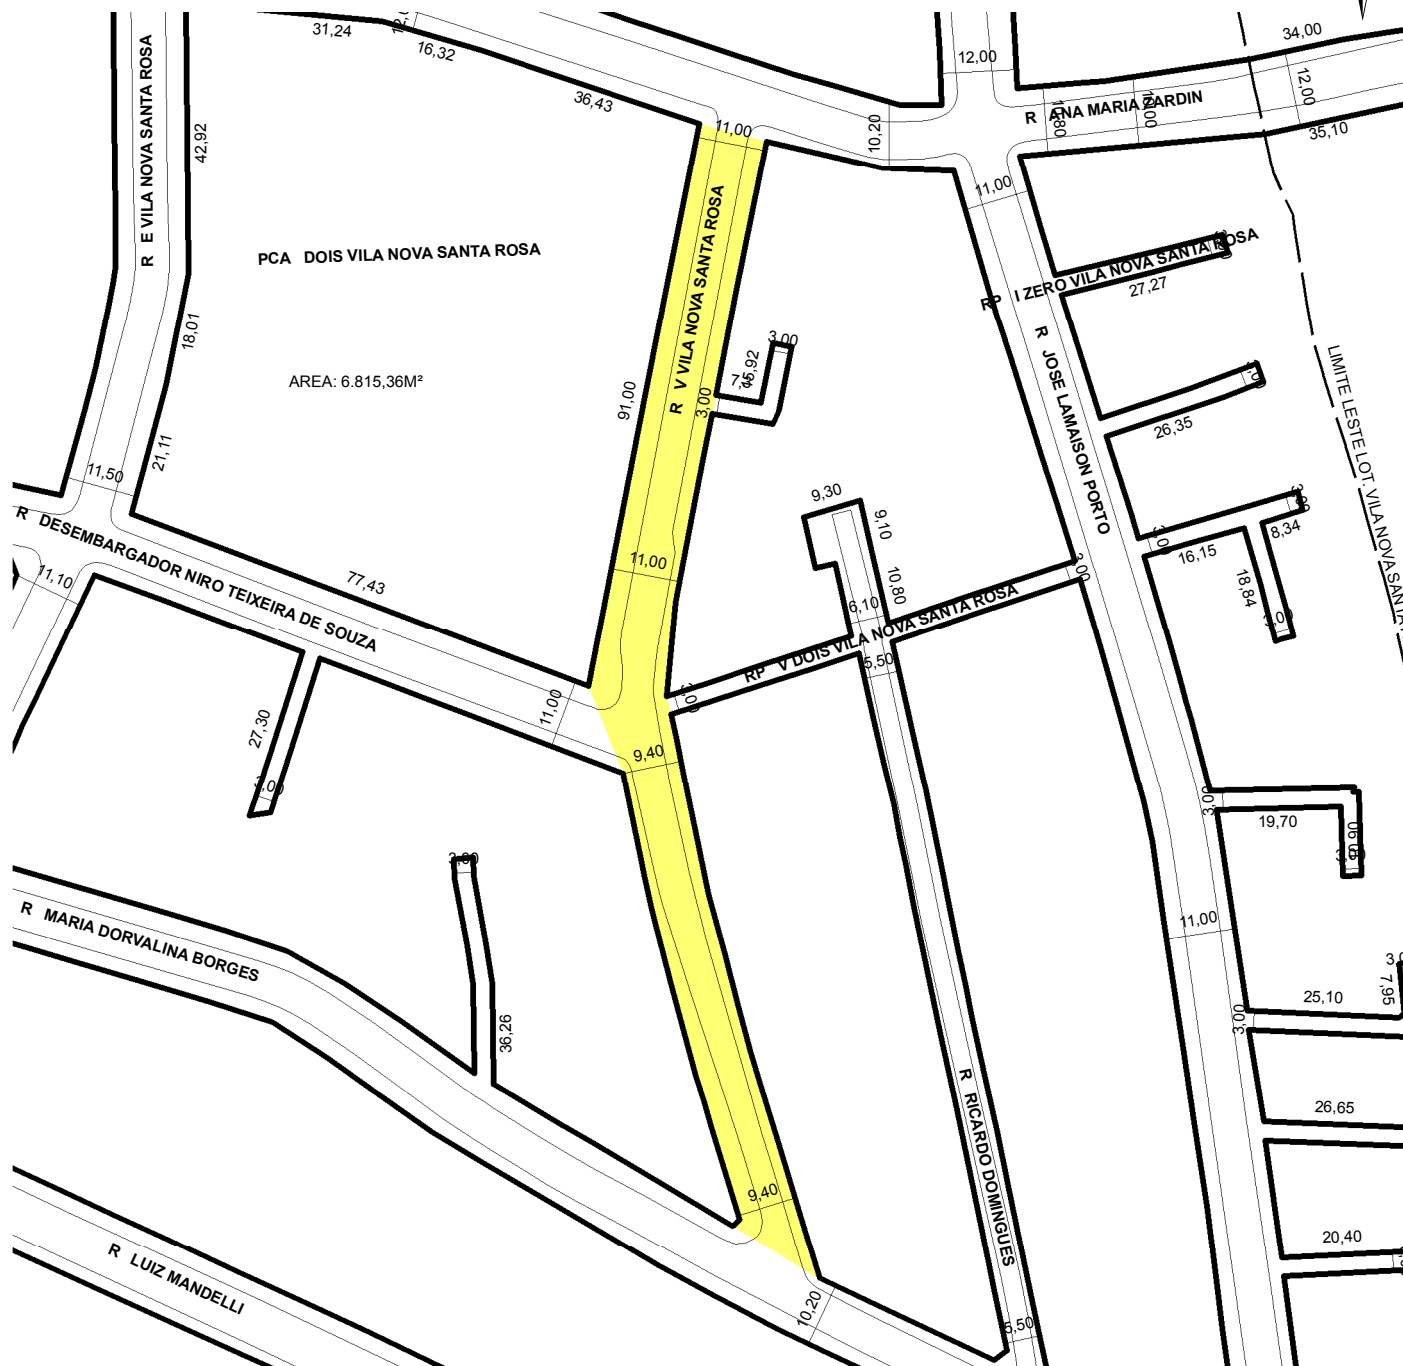

## CADASTRO GRAFICO DE LOGRADOUROS

LOGRADOURO:

**R V VILA NOVA SANTA ROSA**

LEI DE DENOMINAÇÃO: -

CTM:

**8981136**

NOME ANTIGO: -

### CROQUI TOTAL

**TRECHO DO LOGRADOURO CADASTRADO**

#### INFORMAÇÕES DO CADASTRAMENTO:

INSTRUMENTO: LOTEAMENTO VILA NOVA SANTA ROSA	PROCESSO Nº: SEI 19.0.000152041-8	DATA DO CADASTRAMENTO: 03/12/2021
---	--------------------------------------	--------------------------------------

#### OBSERVAÇÕES:

ENTRE A RUA MARIA DORVALINA BORGES E A RUA DESEMBARGADOR NIRO TEIXEIRA DE SOUZA COM GABARITO MÉDIO DE 9,40M E O TRECHO SEGUINTE ATÉ A RUA ANA MARIA ZARDIN, COM O GABARITO MÉDIO DE 11,00M.