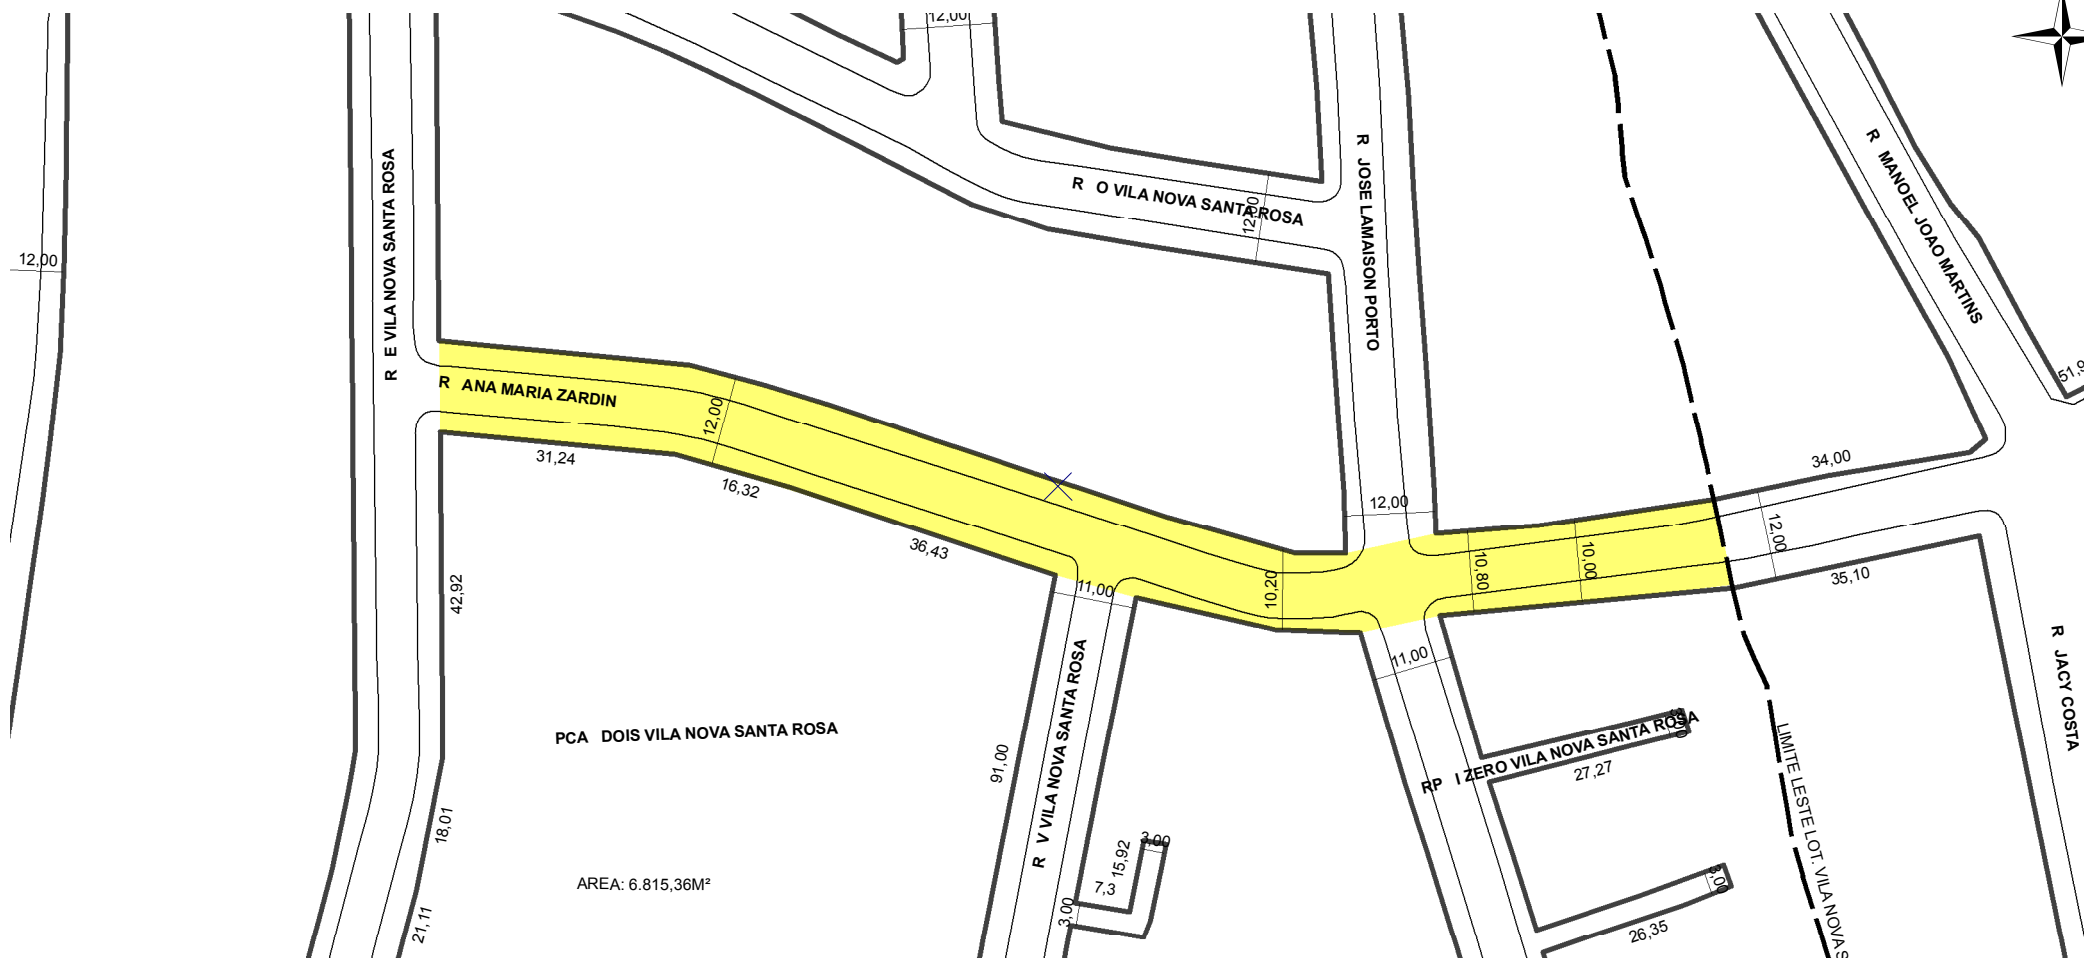

PREFEITURA MUNICIPAL DE PORTO ALEGRE

SMAMUS - DPU - CGIU - UAIU - EIUP

CADASTRO GRAFICO DE LOGRADOUROS

LOGRADOURO:

R ANA MARIA ZARDIN

LEI DE DENOMINAÇÃO: 8.233/1998

CTM: **8981144**

NOME ANTIGO: RUA W E RUA Q

CROQUI PARCIAL

PCA DOIS VILA NOVA SANTA ROSA

AREA: 6.815,36M²

TRECHO DO LOGRADOURO CADASTRADO

INFORMAÇÕES DO CADASTRAMENTO:

INSTRUMENTO LOTEAMENTO VILA NOVA SANTA ROSA

PROCESSO Nº: SEI 19.0.000152041-8

DATA DO CADASTRAMENTO: 03/12/2021

OBSERVAÇÕES:

ENTRE A RUA E VILA NOVA SANTA ROSA E O LIMITE LESTE DO LOT. VILA NOVA SANTA ROSA, COM GABARITO VARIÁVEL DE 10,00M A 12,00M.