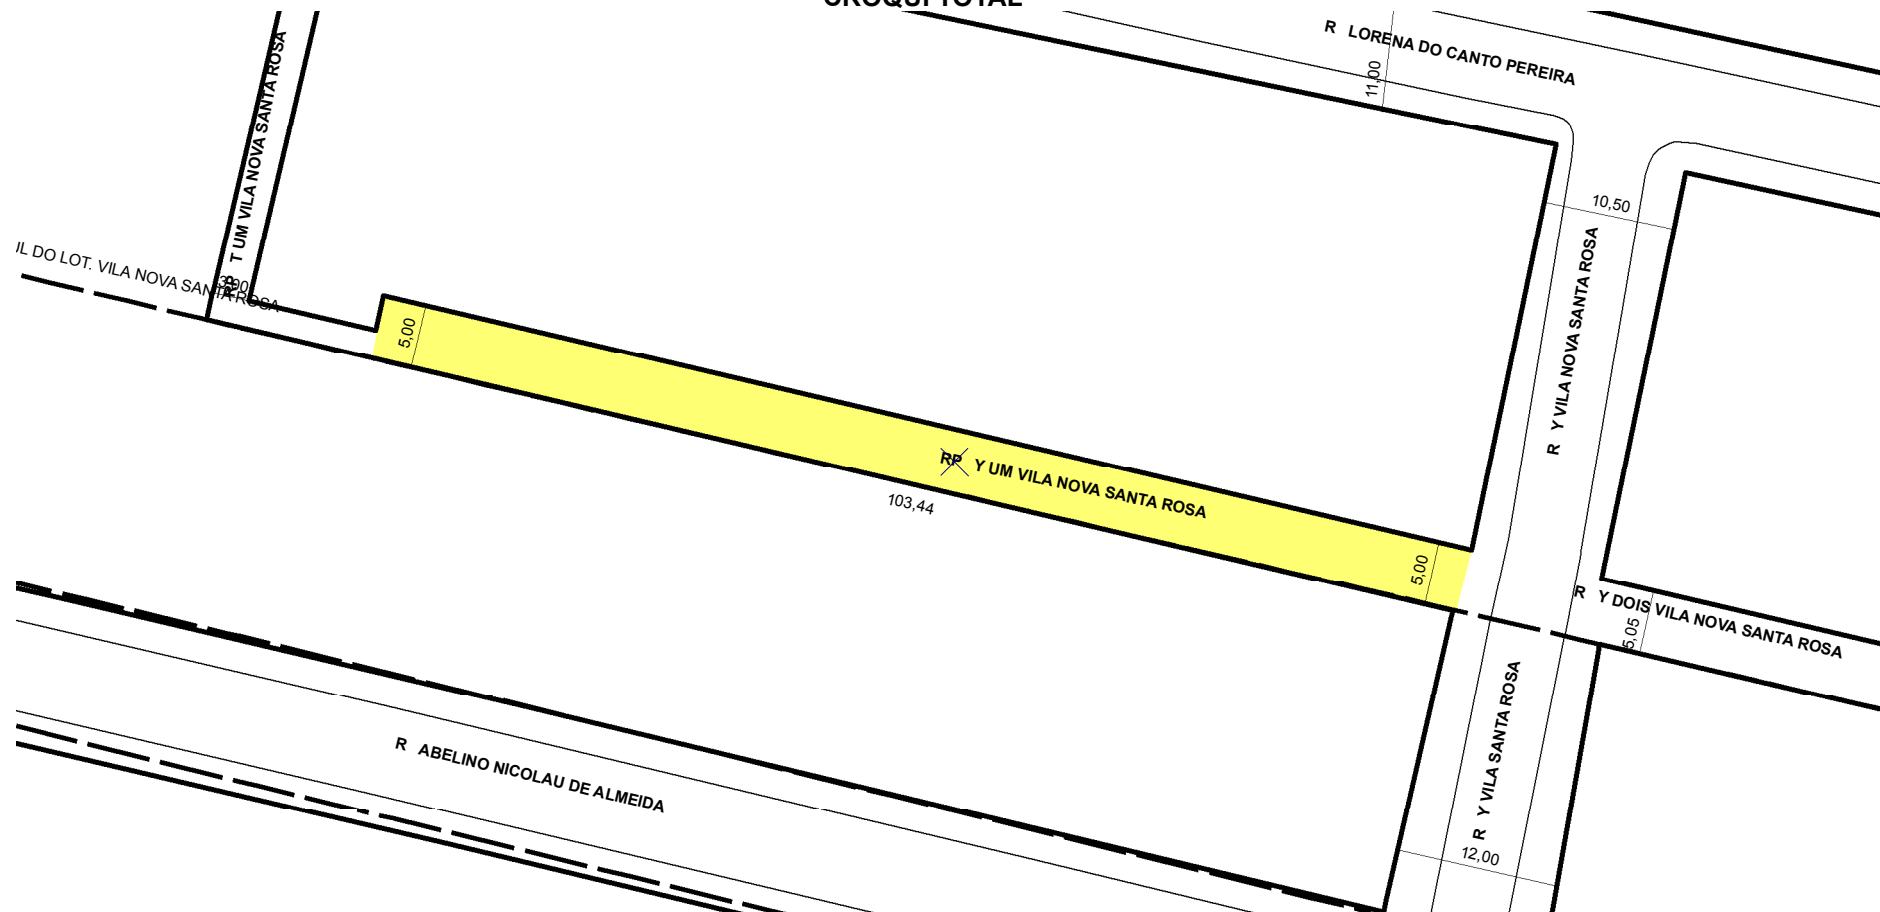

PREFEITURA MUNICIPAL DE PORTO ALEGRE

SMAMUS - DPU - CGIU - UAIU - EIUP

CADASTRO GRAFICO DE LOGRADOUROS

LOGRADOURO:

RP Y UM VILA NOVA SANTA ROSA

LEI DE DENOMINAÇÃO: -

CTM: **8981169**

NOME ANTIGO: -

CROQUI TOTAL

 **TRECHO DO LOGRADOURO CADASTRADO**

INFORMAÇÕES DO CADASTRAMENTO:

INSTRUMENTO LOTEAMENTO VILA NOVA SANTA ROSA

PROCESSO Nº: SEI 19.0.000152041-8

DATA DO CADASTRAMENTO: 03/12/2021

OBSERVAÇÕES:

A PARTIR DA RUA Y VILA NOVA SANTA ROSA EM DIREÇÃO À NOROESTE COM APROXIMADAMENTE 103,44M DE EXTENSÃO E GABARITO MEDIO DE 5,00M.