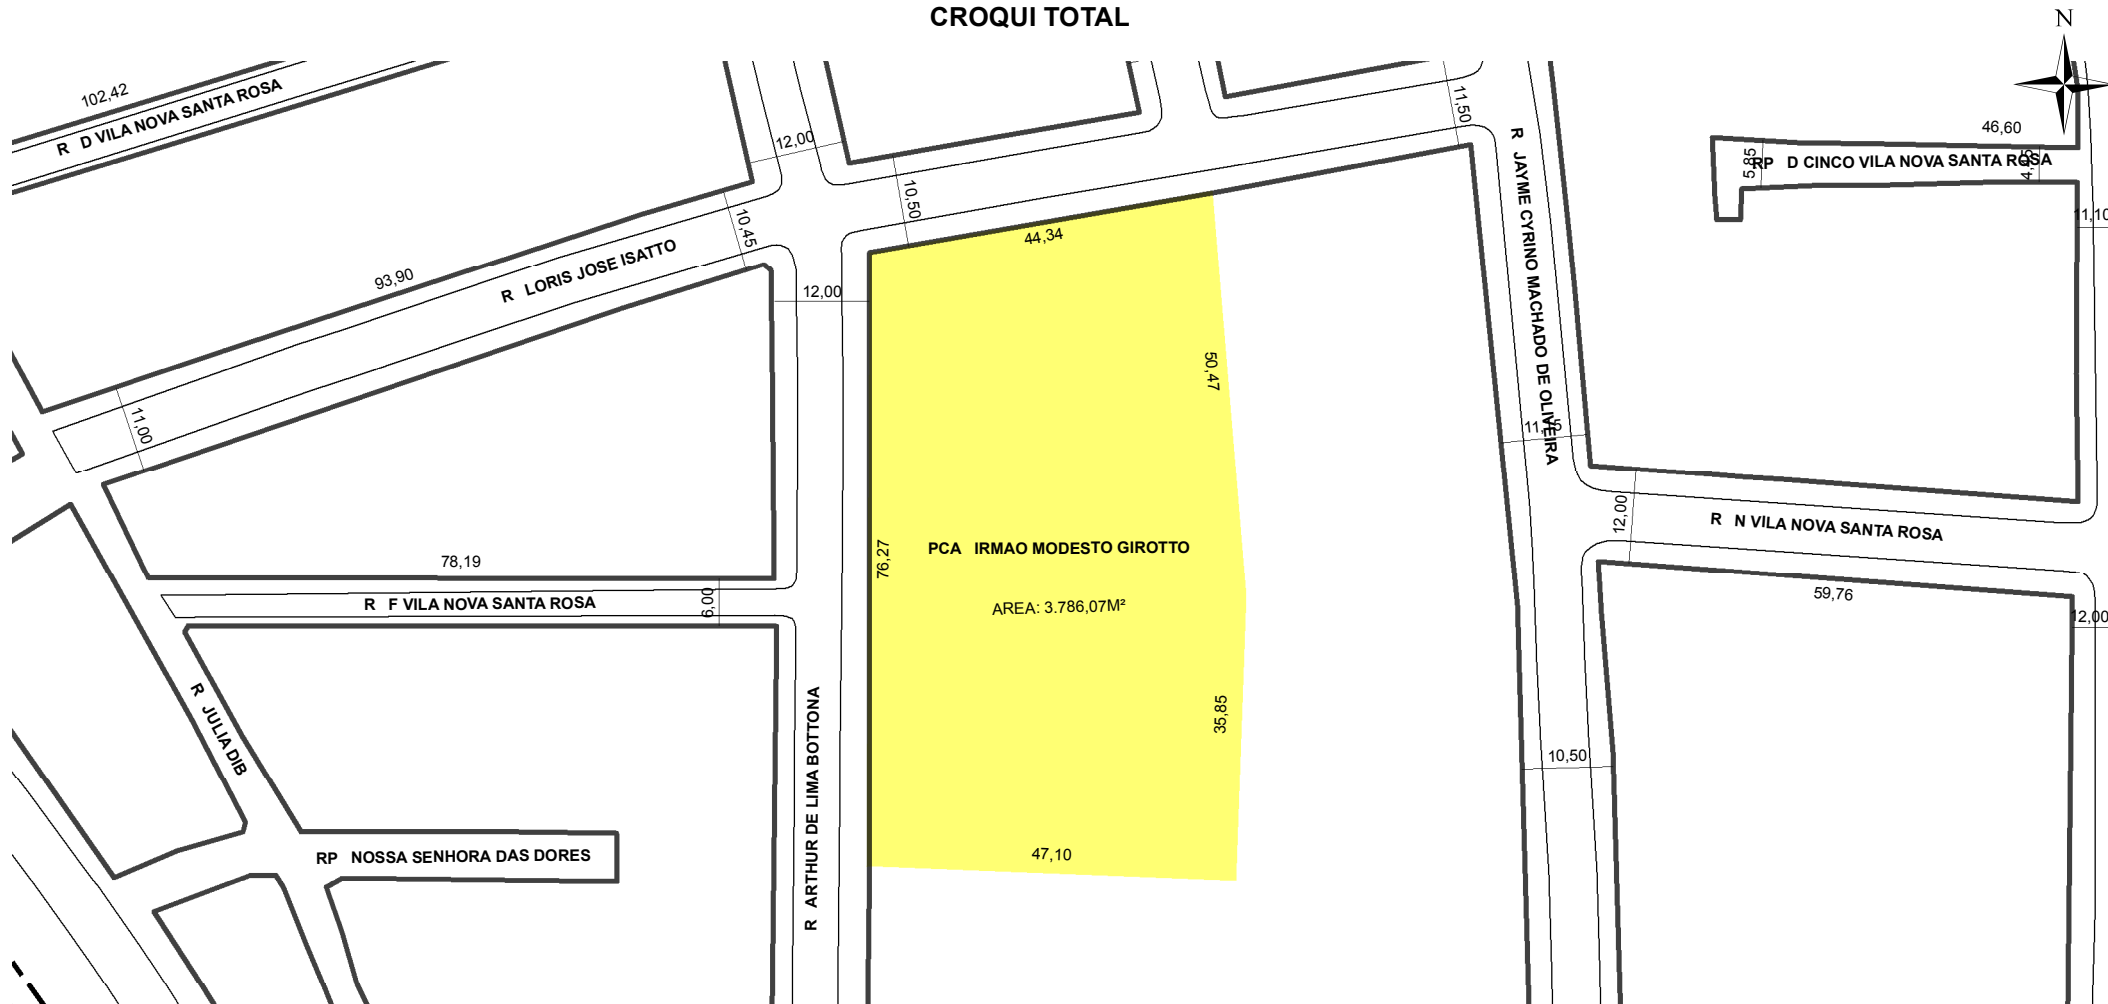

PREFEITURA MUNICIPAL DE PORTO ALEGRE

SMAMUS - DPU - CGIU - UAIU - EIUP

CADASTRO GRAFICO DE LOGRADOUROS

LOGRADOURO:

PCA IRMAO MODESTO GIROTTO

LEI DE DENOMINAÇÃO: 10.409/2008

CTM: 8981367

NOME ANTIGO: ANTIGA PRACA UM VILA NOVA SANTA ROSA

CROQUI TOTAL

TRECHO DO LOGRADOURO CADASTRADO

INFORMAÇÕES DO CADASTRAMENTO:

INSTRUMENTO LOTEAMENTO VILA NOVA SANTA ROSA

PROCESSO Nº: SEI 19.0.000152041-8

DATA DO CADASTRAMENTO: 03/12/2021

OBSERVAÇÕES:
COM AREA DE 3.786,07M².