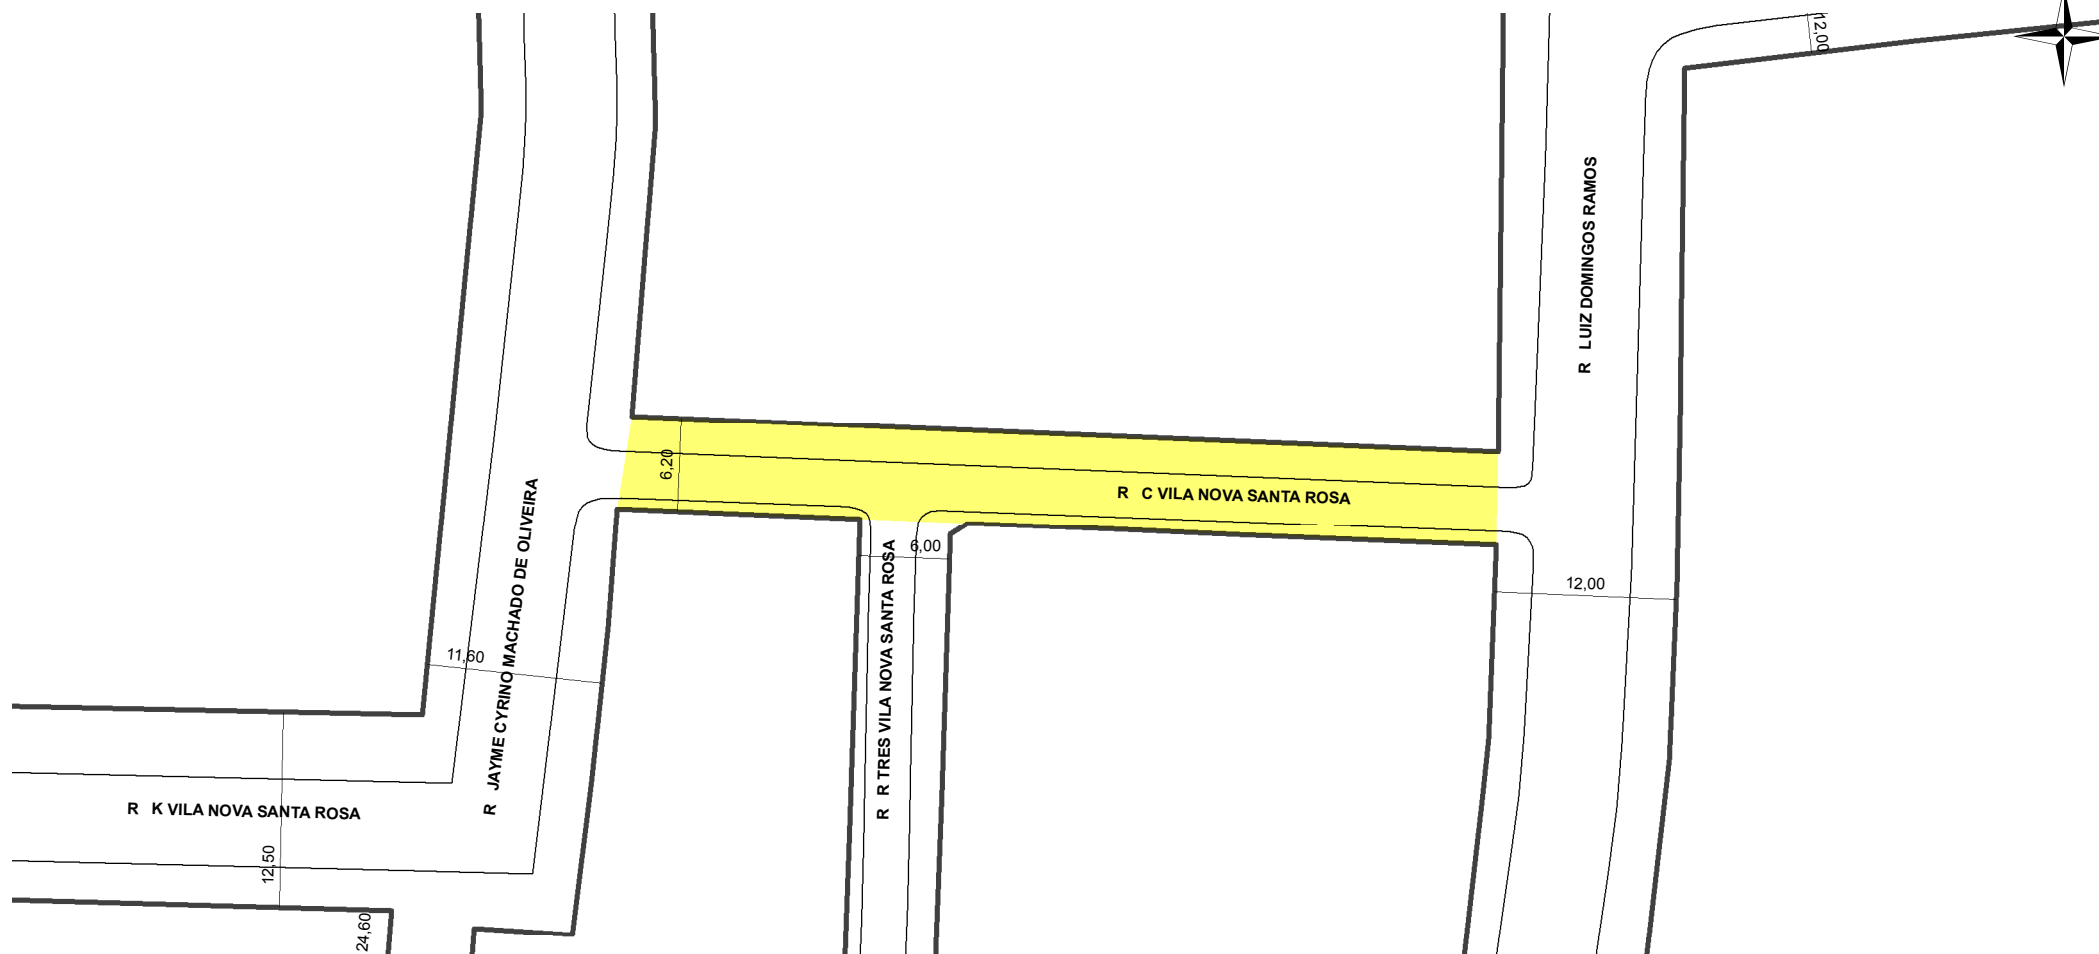

PREFEITURA MUNICIPAL DE PORTO ALEGRE

SMAMUS - DPU - CGIU - UAIU - EIUP

CADASTRO GRAFICO DE LOGRADOUROS

LOGRADOURO:

R C VILA NOVA SANTA ROSA

LEI DE DENOMINAÇÃO: -

CTM:

8981375

NOME ANTIGO: -

CROQUI TOTAL

TRECHO DO LOGRADOURO CADASTRADO

INFORMAÇÕES DO CADASTRAMENTO:

INSTRUMENTO	LOTEAMENTO VILA NOVA SANTA ROSA	PROCESSO Nº:	SEI 19.0.000152041-8	DATA DO CADASTRAMENTO:	03/12/2021
-------------	---------------------------------	--------------	----------------------	------------------------	------------

OBSERVAÇÕES:

ENTRE A RUA JAYME CYRINO MACHADO DE OLIVEIRA E A RUA LUIZ DOMINGOS RAMOS, COM GABARITO MÉDIO 6,20M.