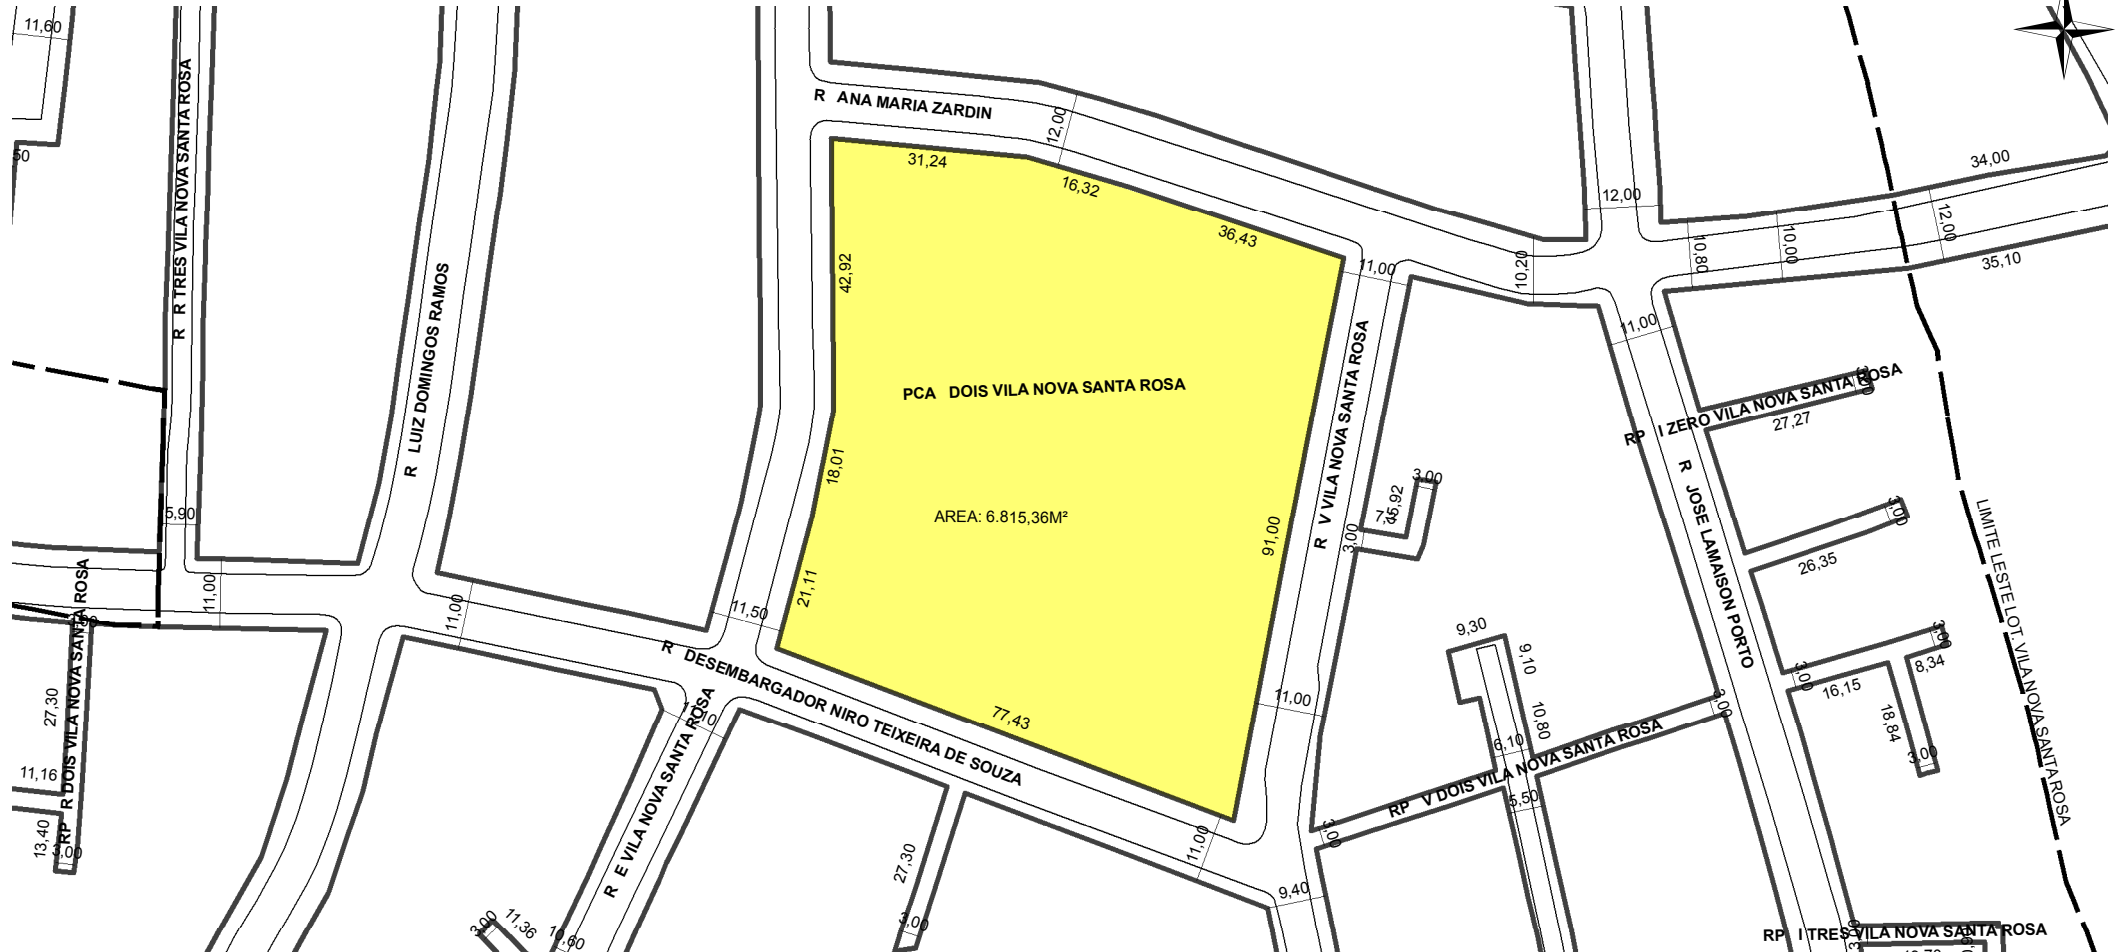

**PREFEITURA MUNICIPAL DE PORTO ALEGRE**

SMAMUS - DPU - CGIU - UAIU - EIUP

CADASTRO GRAFICO DE LOGRADOUROS

LOGRADOURO:

**PCA DOIS VILA NOVA SANTA ROSA**

LEI DE DENOMINAÇÃO: -

CTM:

**8981383**

NOME ANTIGO: -

**CROQUI TOTAL**

**TRECHO DO LOGRADOURO CADASTRADO**

**INFORMAÇÕES DO CADASTRAMENTO:**

INSTRUMENTO LOTEAMENTO VILA NOVA SANTA ROSA	PROCESSO Nº: SEI 19.0.000152041-8	DATA DO CADASTRAMENTO: 03/12/2021
--	--------------------------------------	--------------------------------------

OBSERVAÇÕES:  
AREA DE 6.815,36M².