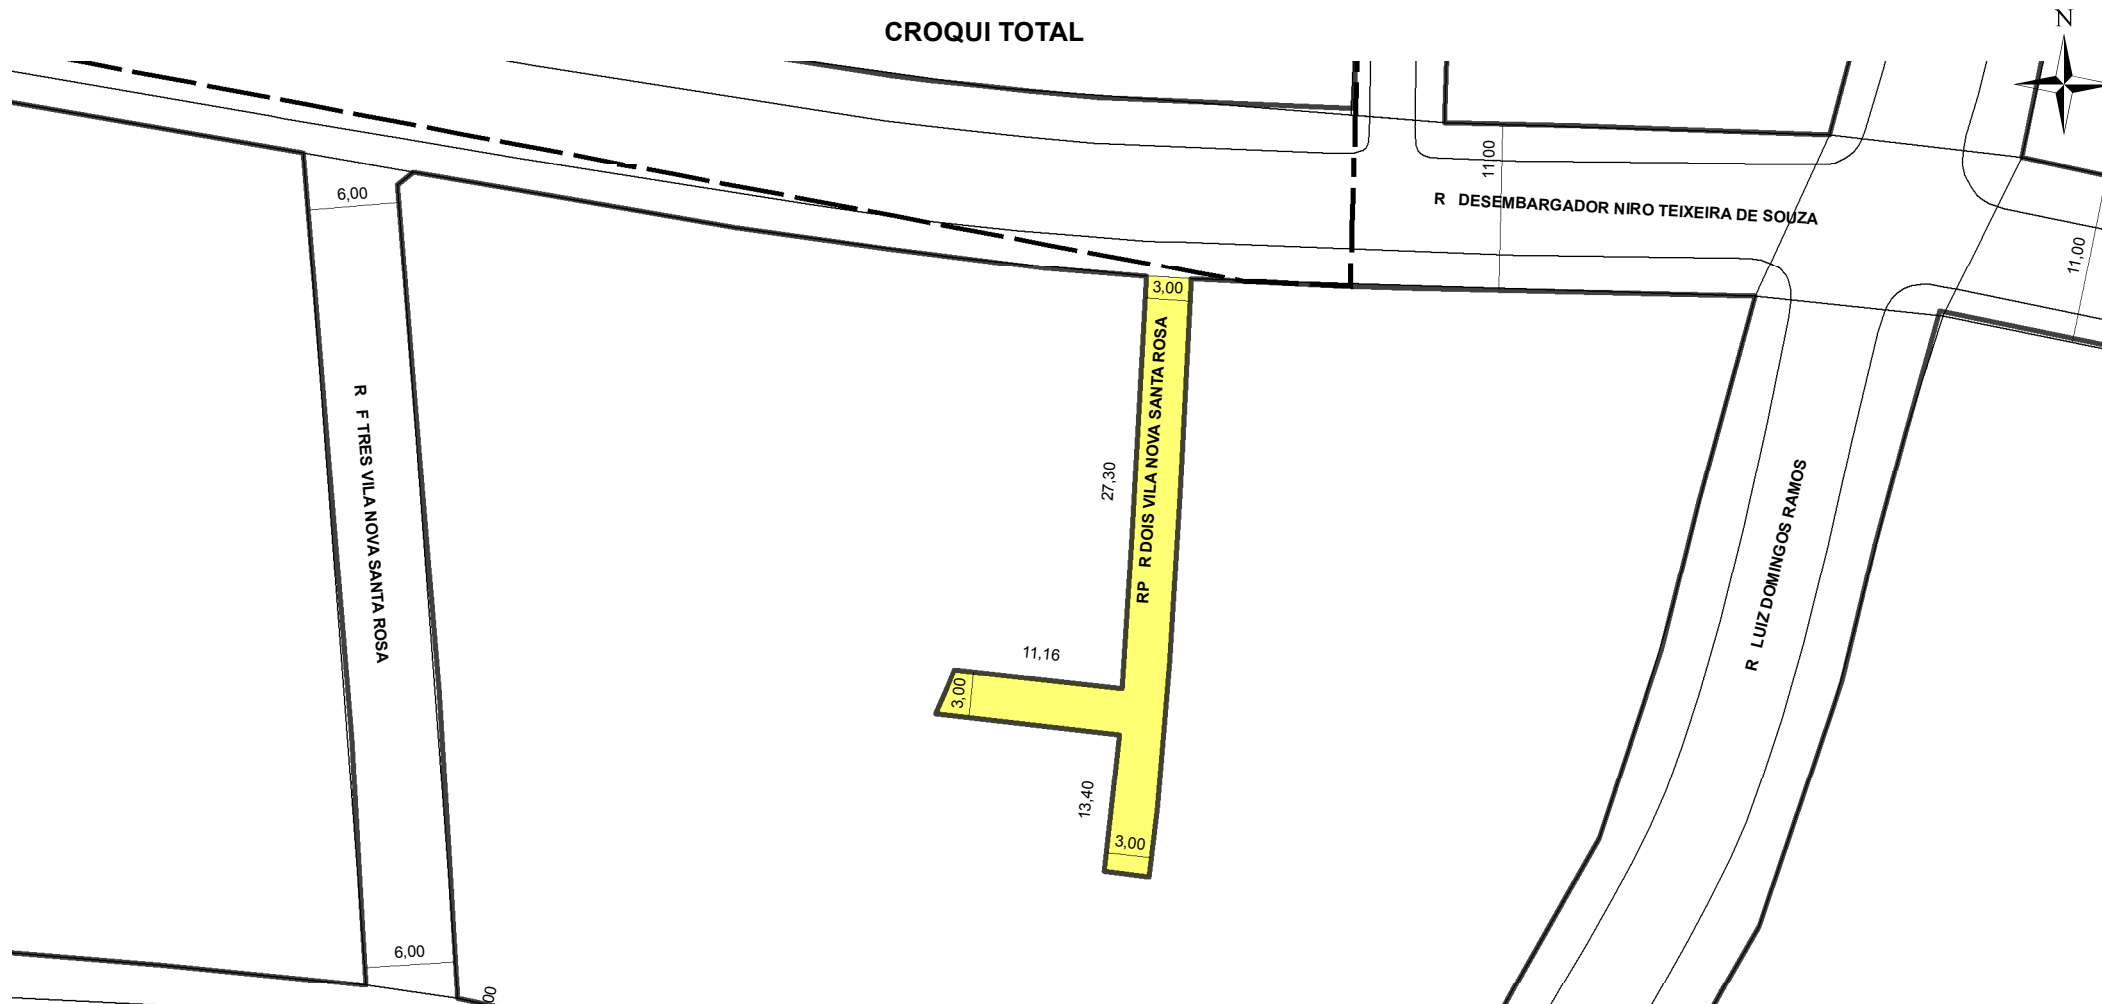

## CROQUI TOTAL

**TRECHO DO LOGRADOURO CADASTRADO**

### INFORMAÇÕES DO CADASTRAMENTO:

INSTRUMENTO	LOTEAMENTO VILA NOVA SANTA ROSA	PROCESSO Nº:	SEI 19.0.000152041-8	DATA DO CADASTRAMENTO:	03/12/2021
-------------	---------------------------------	--------------	----------------------	------------------------	------------

**OBSERVAÇÕES:**  
A PARTIR DA RUA DESEMBARGADOR NIRO TEIXEIRA DE SOUZA EM DIREÇÃO AO SUL COM APROX. 27,30M DE EXTENSÃO E GABARITO MÉDIO DE 3,00M, DIVIDINDO-SE EM DOIS TRECHOS, O TRECHO EM DIREÇÃO AO OESTE COM APROX. 11,16M DE EXTENSÃO E GABARITO MÉDIO DE 3,00M E O TRECHO EM DIREÇÃO AO SUL COM APROX. 13,40M DE EXTENSÃO E GABARITO MÉDIO DE 3,00M.