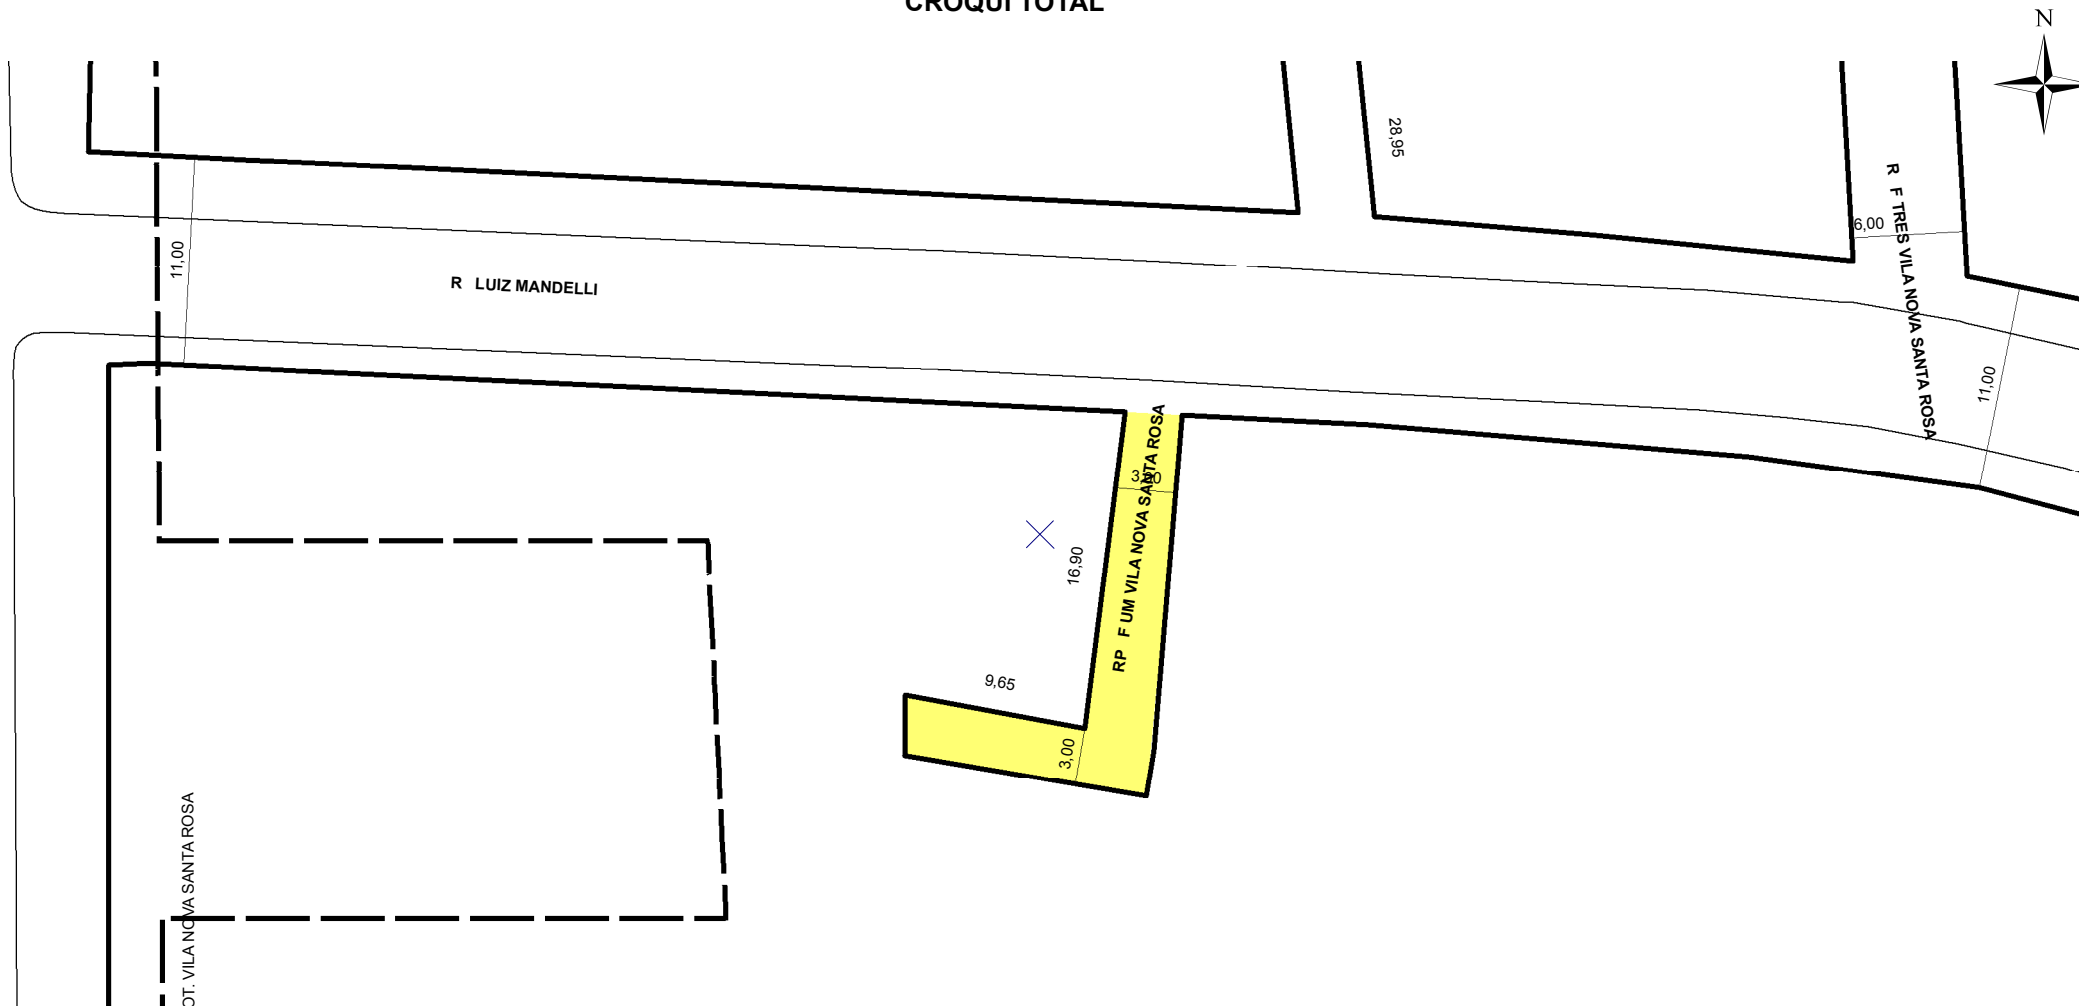

PREFEITURA MUNICIPAL DE PORTO ALEGRE

SMAMUS - DPU - CGIU - UAIU - EIUP

CADASTRO GRAFICO DE LOGRADOUROS

LOGRADOURO:

RP F UM VILA NOVA SANTA ROSA

LEI DE DENOMINAÇÃO: -

CTM:

8981417

NOME ANTIGO: -

CROQUI TOTAL

TRECHO DO LOGRADOURO CADASTRADO

INFORMAÇÕES DO CADASTRAMENTO:

INSTRUMENTO	LOTEAMENTO VILA NOVA SANTA ROSA	PROCESSO Nº:	SEI 19.0.000152041-8	DATA DO CADASTRAMENTO:	03/12/2021
-------------	---------------------------------	--------------	----------------------	------------------------	------------

OBSERVAÇÕES:
A PARTIR DA RUA LUIZ MANDELLI EM DIREÇÃO AO SUL COM APROXIMADAMENTE 16,90M DE EXTENSÃO E GABARITO MÉDIO DE 3,00M, E O TRECHO SEGUINTE EM DIREÇÃO AO OESTE COM APROXIMADAMENTE 9,65M DE EXTENSÃO E GABARITO MÉDIO DE 3,00M.