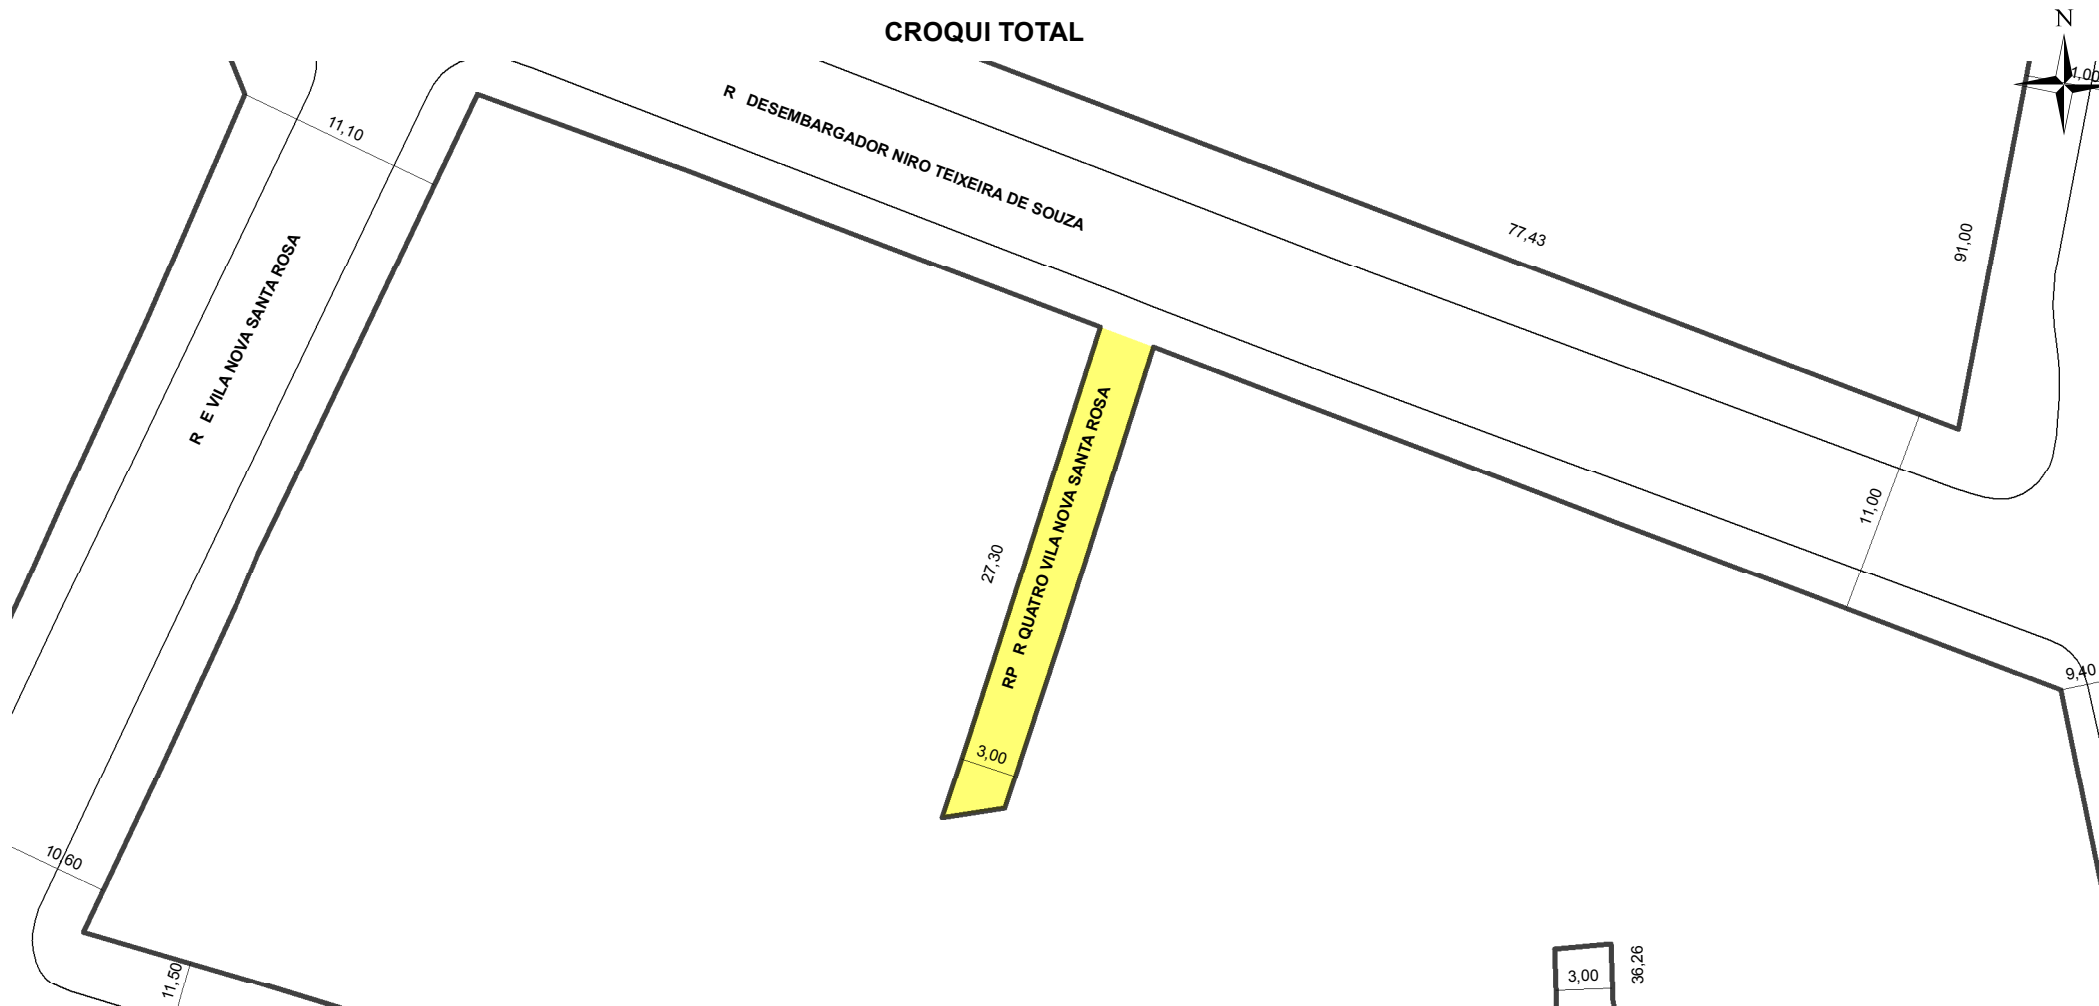

PREFEITURA MUNICIPAL DE PORTO ALEGRE

SMAMUS - DPU - CGIU - UAIU - EIUP

CADASTRO GRAFICO DE LOGRADOUROS

LOGRADOURO:

RP R QUATRO VILA NOVA SANTA ROSA

LEI DE DENOMINAÇÃO: -

CTM:

8981433

NOME ANTIGO: -

CROQUI TOTAL

TRECHO DO LOGRADOURO CADASTRADO

INFORMAÇÕES DO CADASTRAMENTO:

INSTRUMENTO	LOTEAMENTO VILA NOVA SANTA ROSA	PROCESSO Nº:	SEI 19.0.000152041-8	DATA DO CADASTRAMENTO:	03/12/2021
-------------	---------------------------------	--------------	----------------------	------------------------	------------

OBSERVAÇÕES:

A PARTIR DA RUA DESEMBARGADOR NIRO TEIXEIRA DE SOUZA EM DIREÇÃO AO SUDOESTE, COM APROX. 27,30M DE EXTENSÃO E GABARITO MÉDIO DE 3,00M.