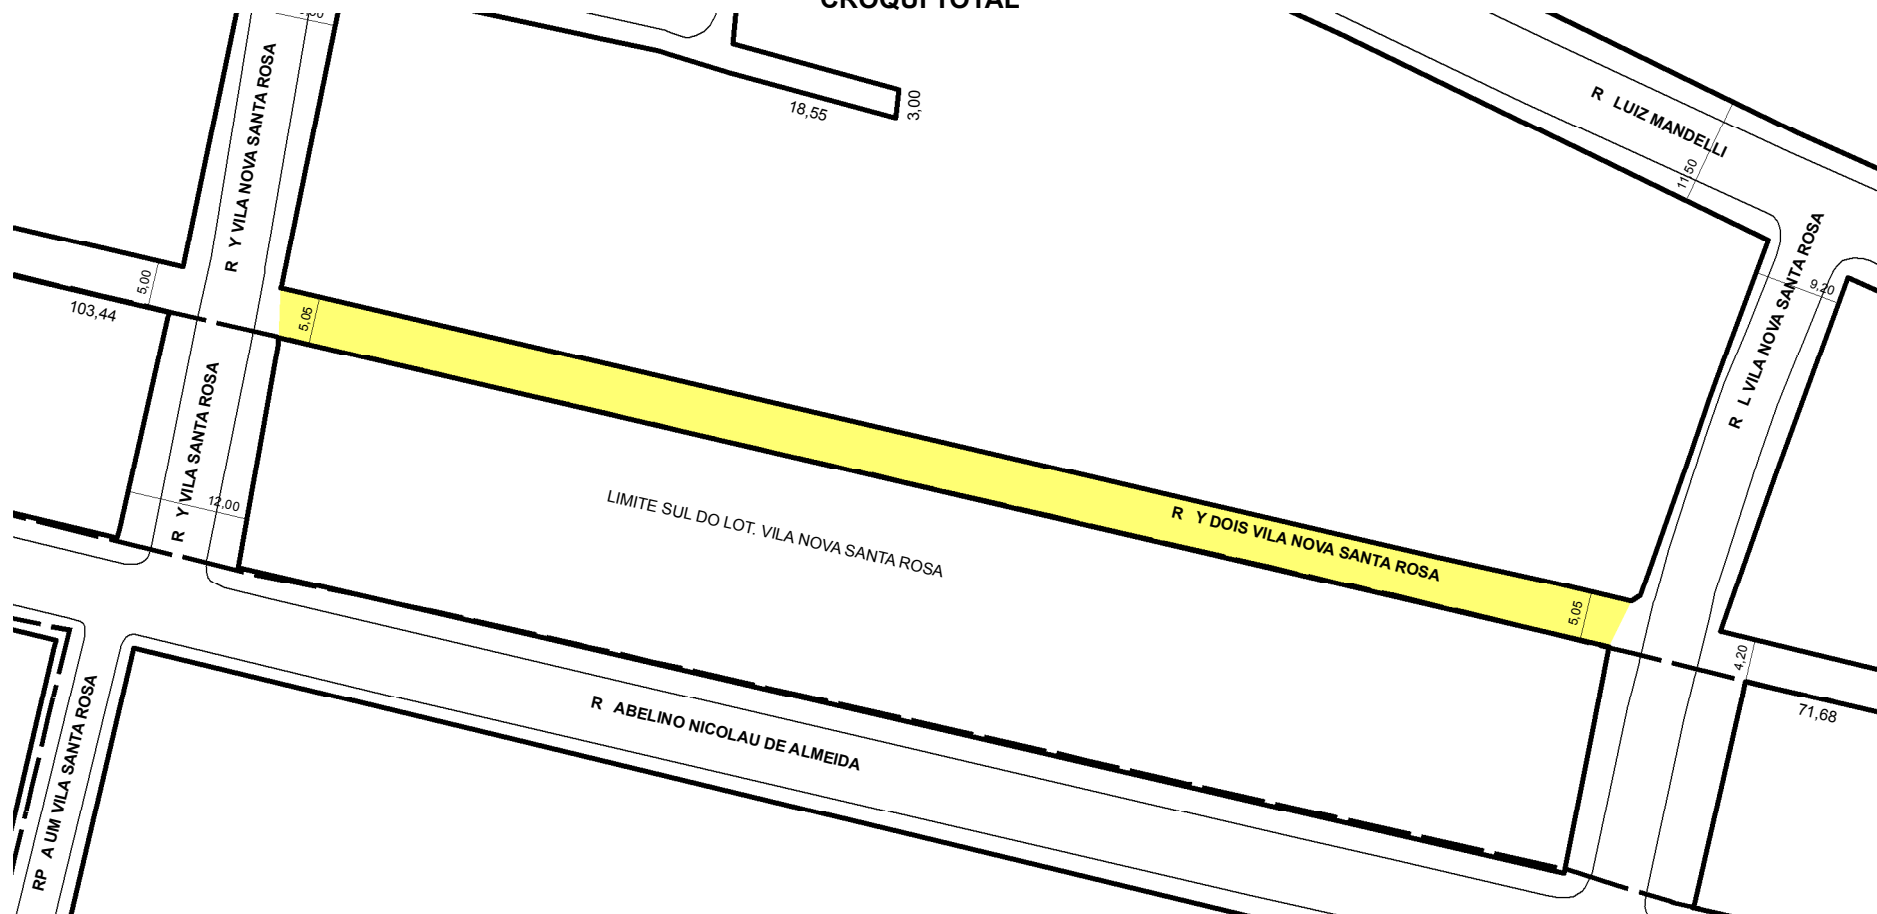

PREFEITURA MUNICIPAL DE PORTO ALEGRE

SMAMUS - DPU - CGIU - UAIU - EIUP

CADASTRO GRAFICO DE LOGRADOUROS

LOGRADOURO:

R Y DOIS VILA NOVA SANTA ROSA

LEI DE DENOMINAÇÃO: -

CTM:

8981466

NOME ANTIGO: -

CROQUI TOTAL

 TRECHO DO LOGRADOURO CADASTRADO

INFORMAÇÕES DO CADASTRAMENTO:

INSTRUMENTO LOTEAMENTO VILA NOVA SANTA ROSA

PROCESSO Nº: SEI 19.0.000152041-8

DATA DO CADASTRAMENTO: 03/12/2021

OBSERVAÇÕES:

ENTRE A RUA Y VILA NOVA SANTA ROSA E A RUA L VILA NOVA SANTA ROSA COM GABARITO MÉDIO DE 5,05M.