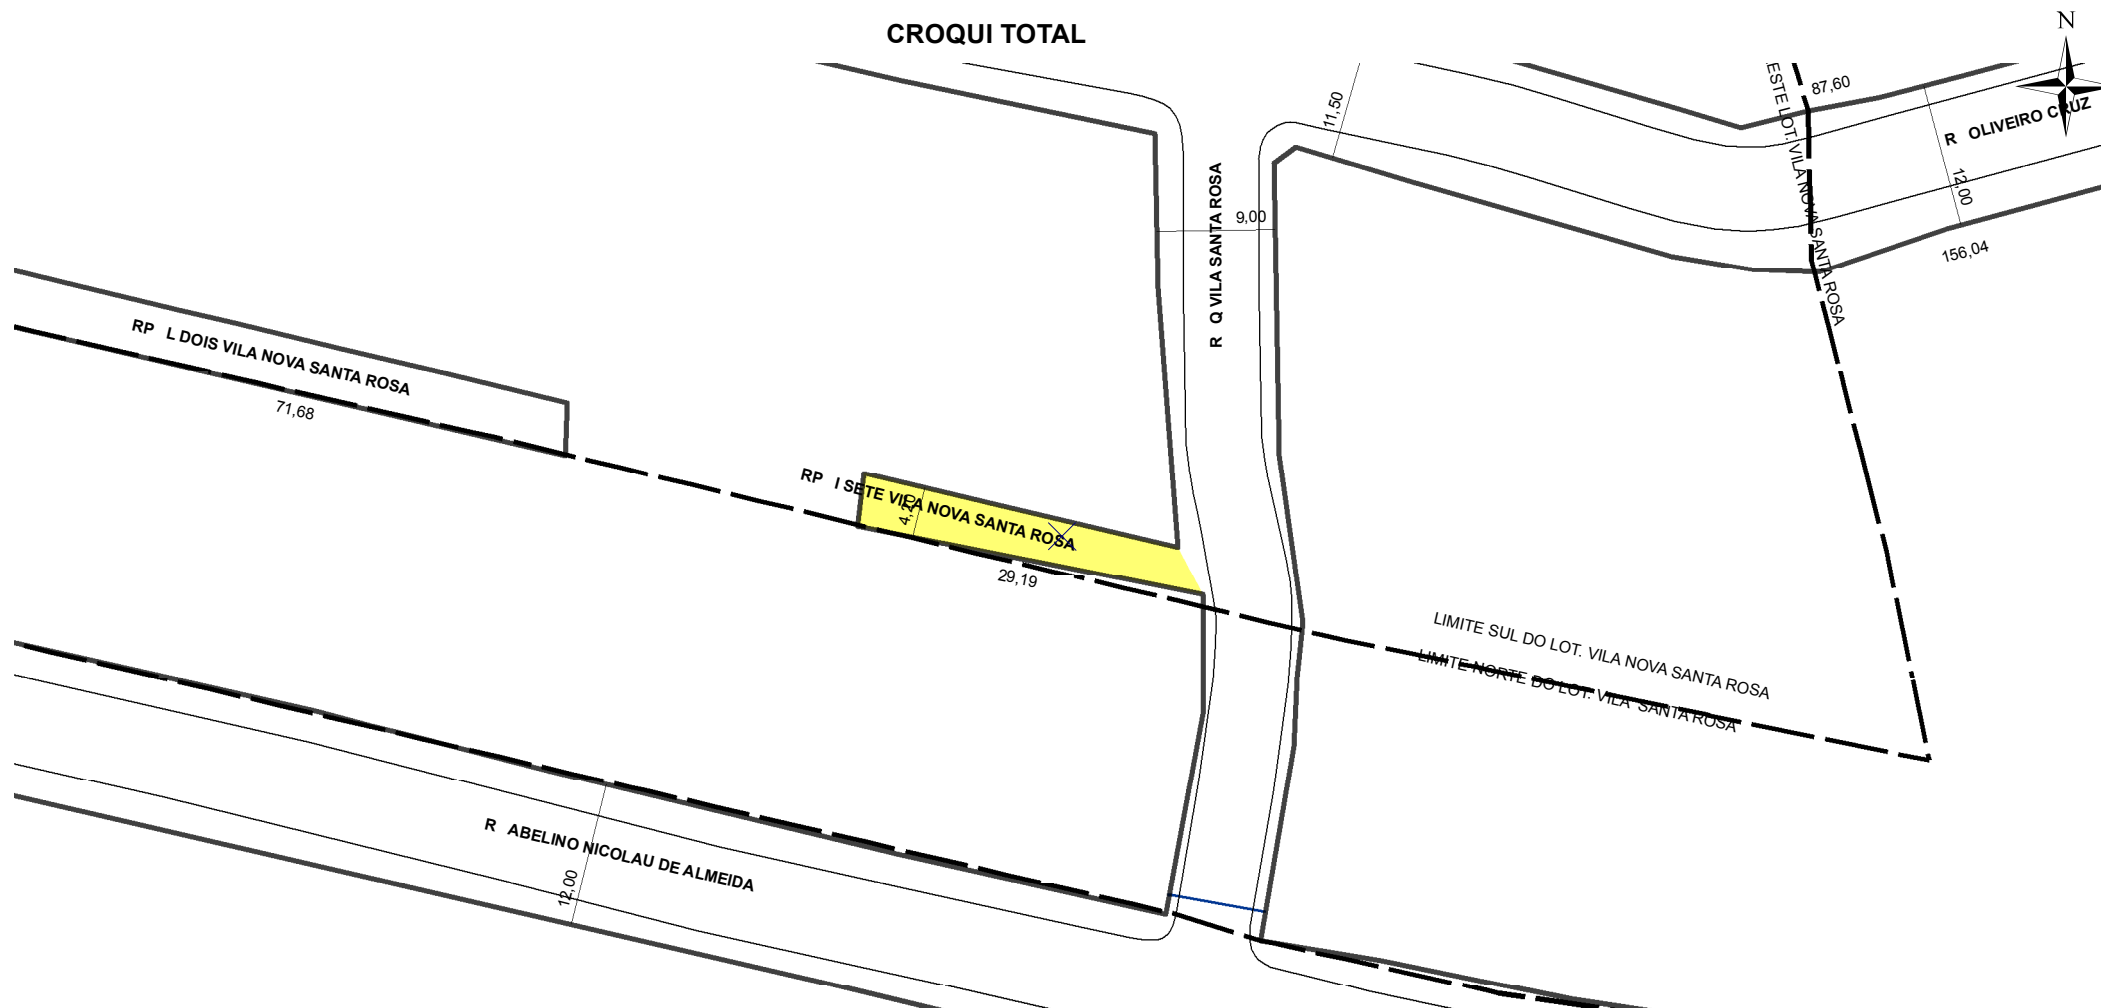

PREFEITURA MUNICIPAL DE PORTO ALEGRE

SMAMUS - DPU - CGIU - UAIU - EIUP

CADASTRO GRAFICO DE LOGRADOUROS

LOGRADOURO:

RP I SETE VILA NOVA SANTA ROSA

LEI DE DENOMINAÇÃO: -

CTM:

8981490

NOME ANTIGO: -

CROQUI TOTAL

TRECHO DO LOGRADOURO CADASTRADO

INFORMAÇÕES DO CADASTRAMENTO:

INSTRUMENTO	LOTEAMENTO VILA NOVA SANTA ROSA	PROCESSO Nº:	SEI 19.0.000152041-8	DATA DO CADASTRAMENTO:	03/12/2021
-------------	---------------------------------	--------------	----------------------	------------------------	------------

OBSERVAÇÕES:

A PARTIR DA RUA Q VILA SANTA ROSA EM DIREÇÃO AO NOROESTE COM APROXIMADAMENTE 29,19M DE EXTENSÃO E GABARITO MÉDIO DE 4,20M.