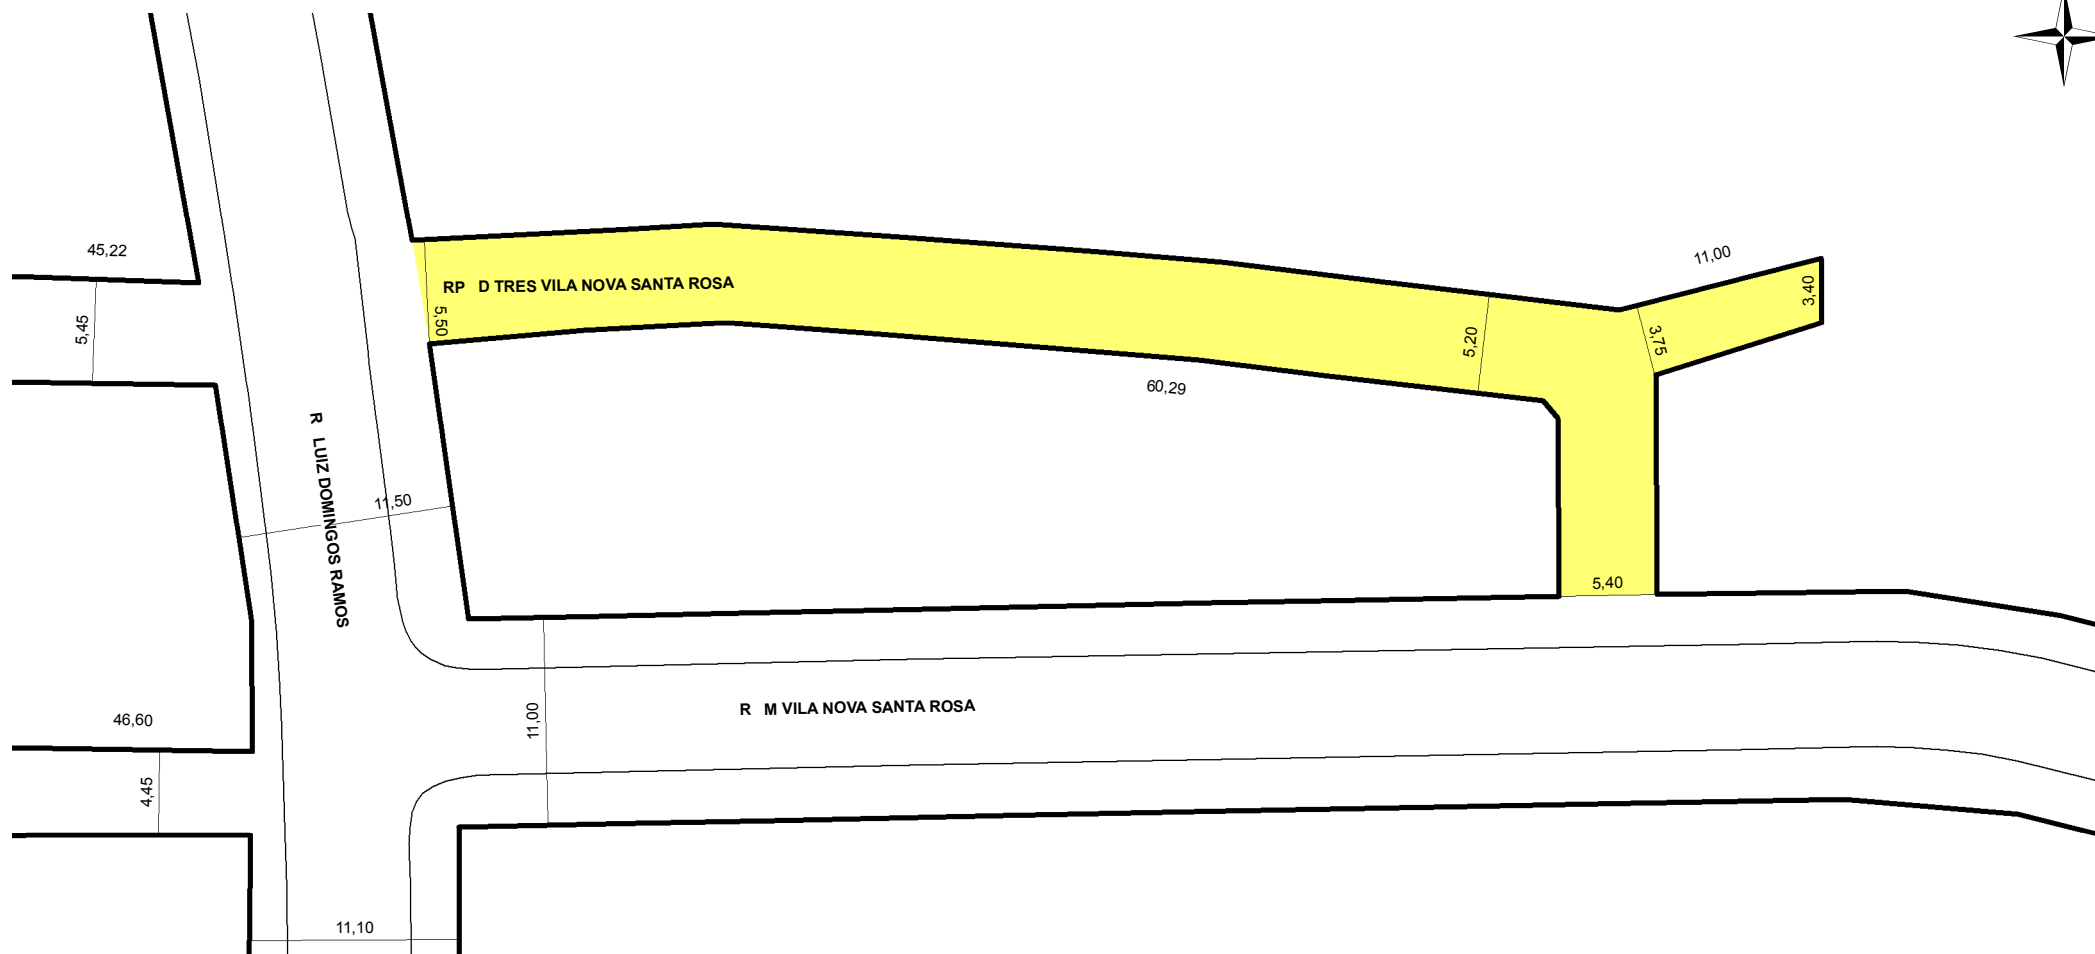

PREFEITURA MUNICIPAL DE PORTO ALEGRE

SMAMUS - DPU - CGIU - UAIU - EIUP

CADASTRO GRAFICO DE LOGRADOUROS

LOGRADOURO:

RP D TRES VILA NOVA SANTA ROSA

LEI DE DENOMINAÇÃO: -

CTM:

8982282

NOME ANTIGO: -

CROQUI TOTAL

TRECHO DO LOGRADOURO CADASTRADO

INFORMAÇÕES DO CADASTRAMENTO:

INSTRUMENTO	LOTEAMENTO VILA NOVA SANTA ROSA	PROCESSO Nº:	SEI 19.0.000152041-8	DATA DO CADASTRAMENTO:	03/12/2021
-------------	---------------------------------	--------------	----------------------	------------------------	------------

OBSERVAÇÕES:

A PARTIR DA RUA LUIZ DOMINGOS RAMOS EM DIREÇÃO AO LESTE COM APROX. 60,29M DE EXTENSÃO E GABARITO VARIÁVEL DE 5,50M A 5,20M, APÓS DIVIDINDO-SE EM DOIS TRECHOS, O PRIMEIRO AO NORDESTE COM APROX. 11,00M DE EXTENSÃO E GABARITO VARIÁVEL DE 3,40M A 3,75M, E O SEGUNDO AO SUL ATÉ A RUA M VILA NOVA SANTA ROSA COM GABARITO MÉDIO DE 5,20M.