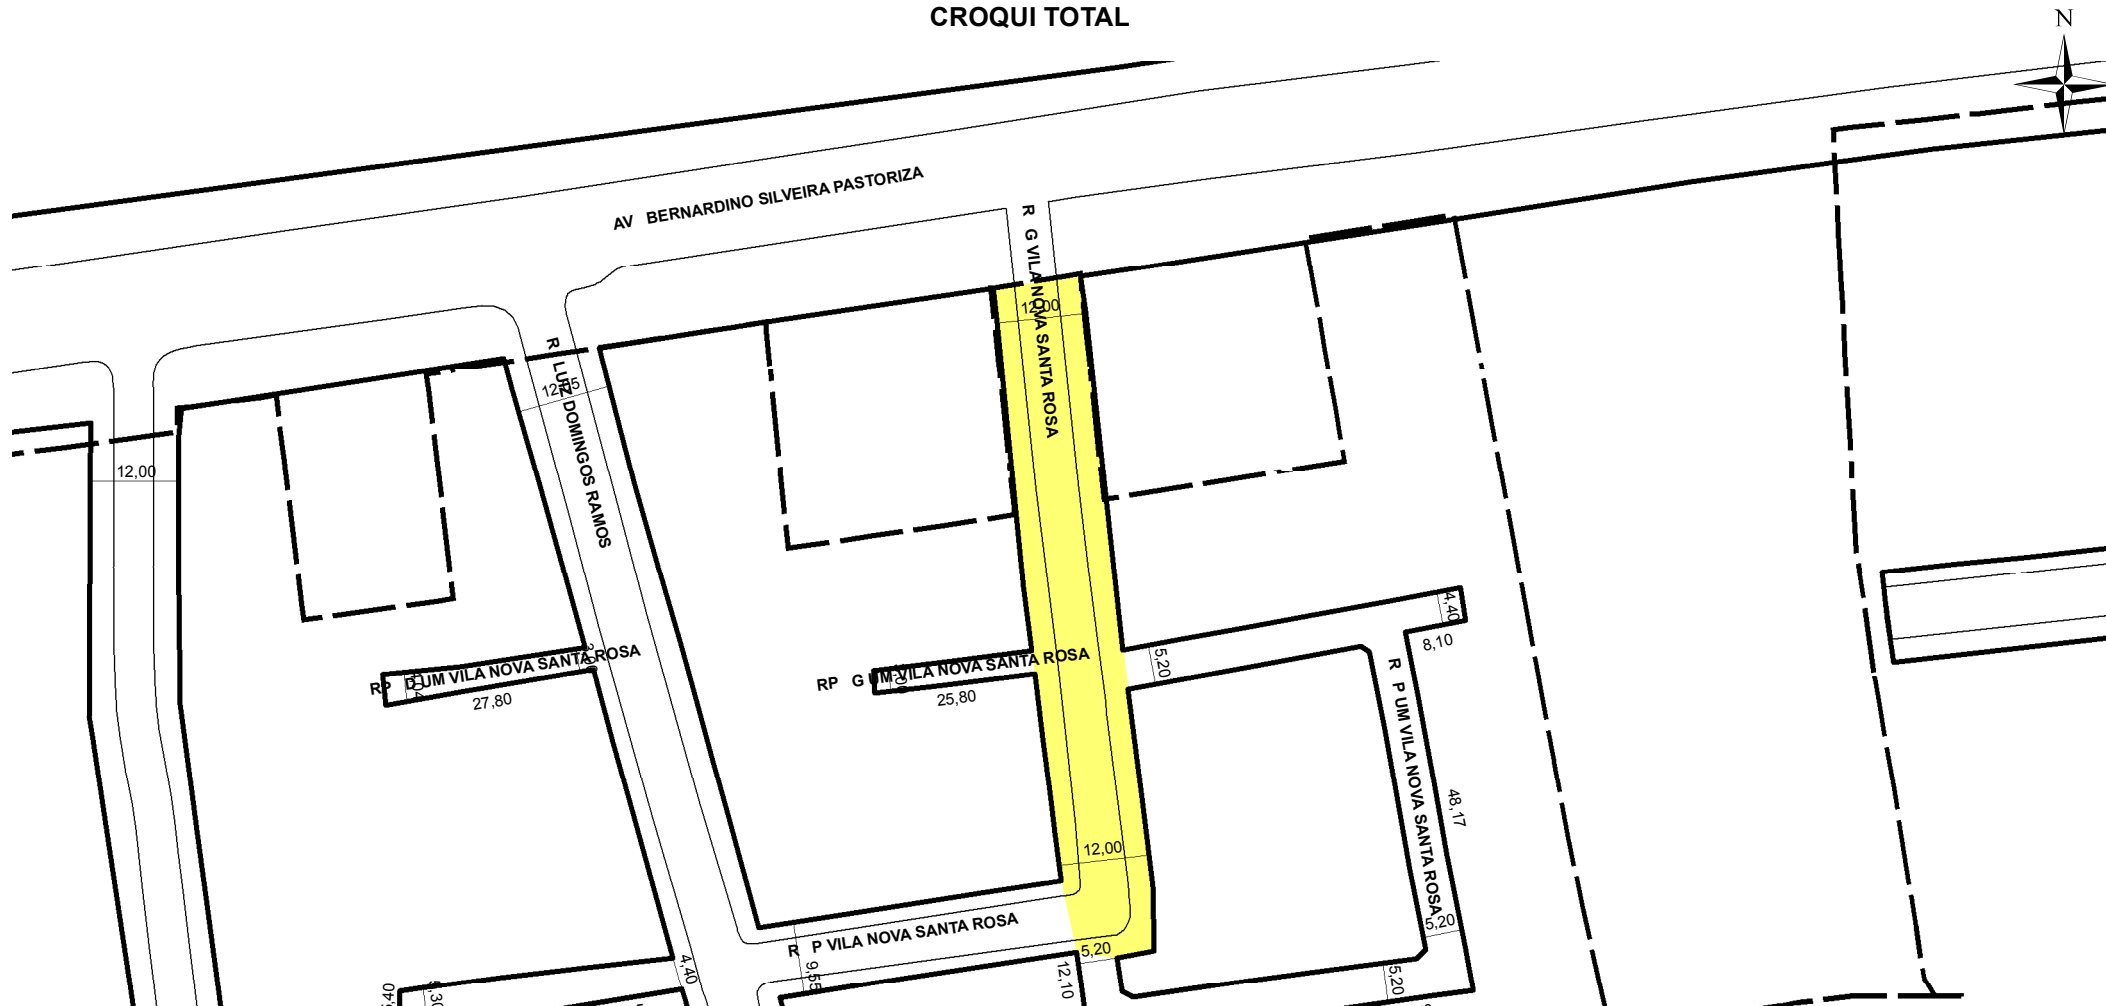

PREFEITURA MUNICIPAL DE PORTO ALEGRE

SMAMUS - DPU - CGIU - UAIU - EIUP

CADASTRO GRAFICO DE LOGRADOUROS

LOGRADOURO:

R G VILA NOVA SANTA ROSA

LEI DE DENOMINAÇÃO: -

CTM:

8982290

NOME ANTIGO: -

CROQUI TOTAL

TRECHO DO LOGRADOURO CADASTRADO

INFORMAÇÕES DO CADASTRAMENTO:

INSTRUMENTO	LOTEAMENTO VILA NOVA SANTA ROSA	PROCESSO Nº:	SEI 19.0.000152041-8	DATA DO CADASTRAMENTO:	03/12/2021
-------------	---------------------------------	--------------	----------------------	------------------------	------------

OBSERVAÇÕES:

ENTRE A AV BERNARDINO SILVEIRA PASTORIZA E A RUA P VILA NOVA SANTA ROSA COM GABARITO MÉDIO DE 12,00M.