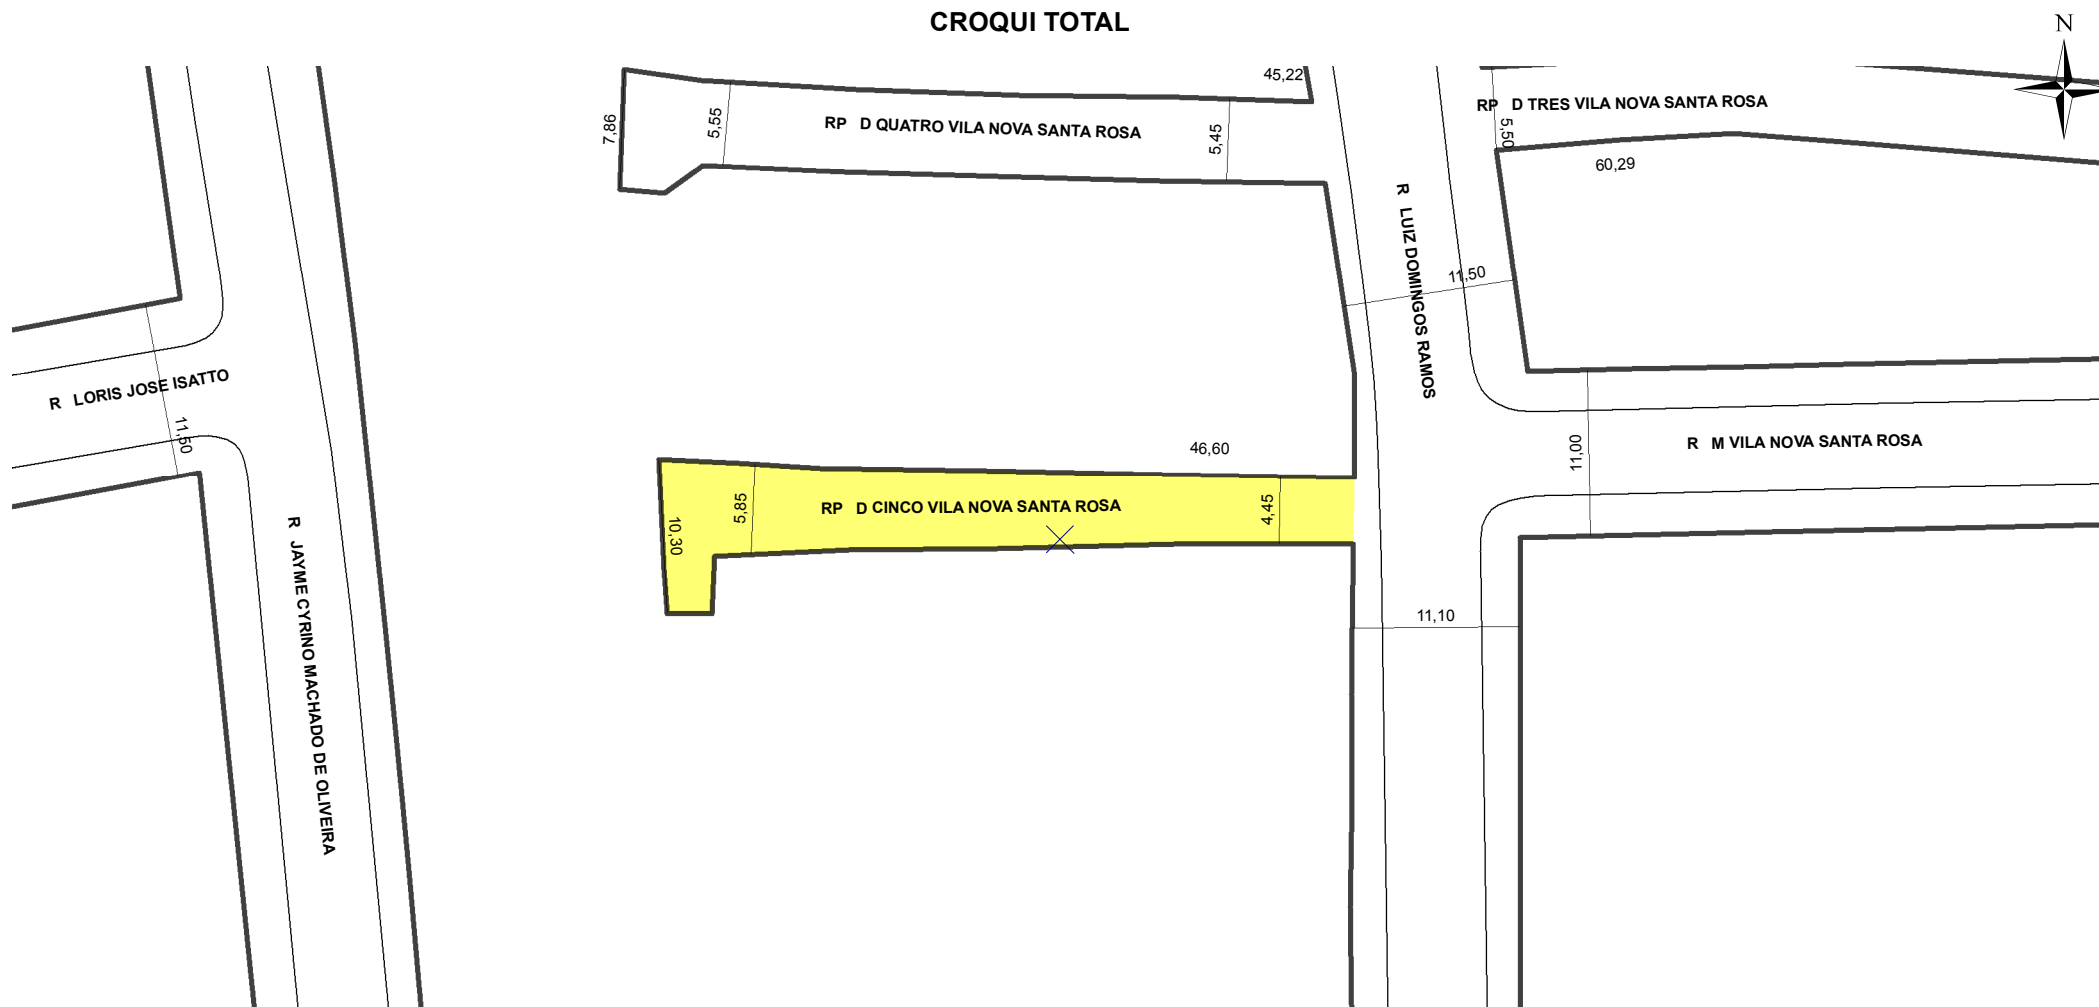

PREFEITURA MUNICIPAL DE PORTO ALEGRE

SMAMUS - DPU - CGIU - UAIU - EIUP

CADASTRO GRAFICO DE LOGRADOUROS

LOGRADOURO:

RP D CINCO VILA NOVA SANTA ROSA

LEI DE DENOMINAÇÃO: -

CTM:

8982316

NOME ANTIGO: -

CROQUI TOTAL

TRECHO DO LOGRADOURO CADASTRADO

INFORMAÇÕES DO CADASTRAMENTO:

INSTRUMENTO LOTEAMENTO VILA NOVA SANTA ROSA

PROCESSO Nº: SEI 19.0.000152041-8

DATA DO CADASTRAMENTO: 03/12/2021

OBSERVAÇÕES:

TRECHO A PARTIR DA RUA LUIZ DOMINGO RAMOS EM DIREÇÃO A OESTE COM APROX. 46,60M DE EXTENSÃO E GABARITO VARIÁVEL DE 4,45M A 10,30M.