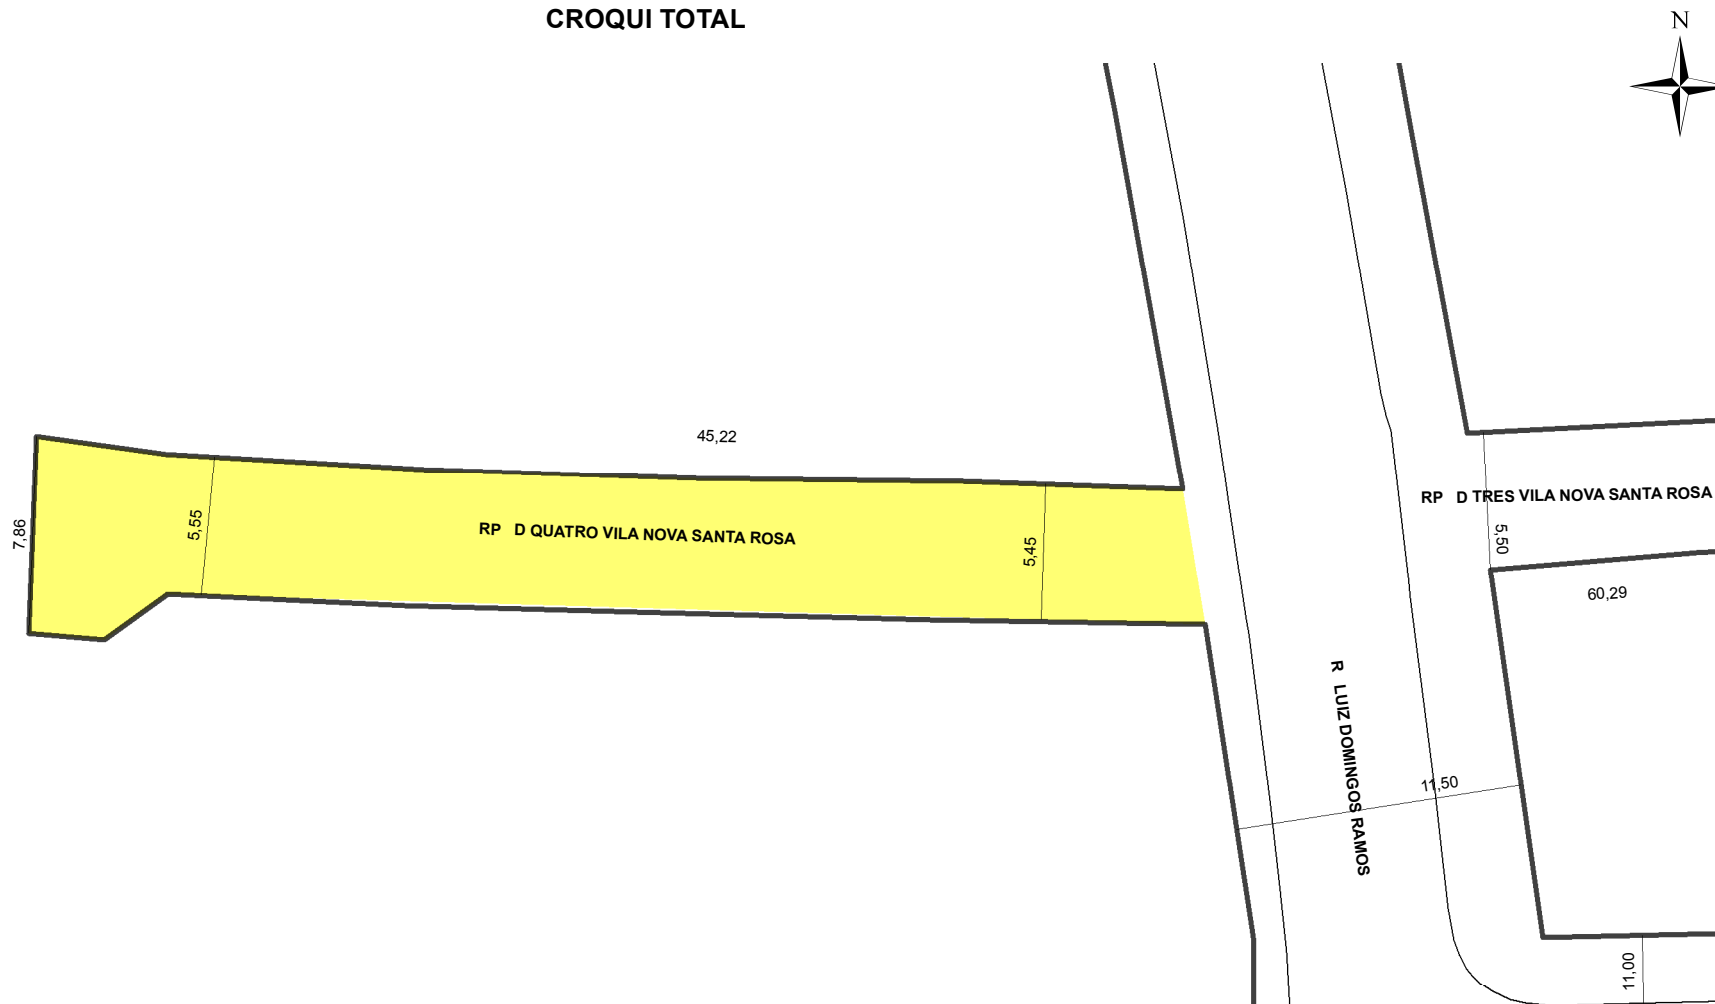

PREFEITURA MUNICIPAL DE PORTO ALEGRE

SMAMUS - DPU - CGIU - UAIU - EIUP

CADASTRO GRAFICO DE LOGRADOUROS

LOGRADOURO:

RP D QUATRO VILA NOVA SANTA ROSA

LEI DE DENOMINAÇÃO: -

CTM:

8982324

NOME ANTIGO: -

CROQUI TOTAL

TRECHO DO LOGRADOURO CADASTRADO

INFORMAÇÕES DO CADASTRAMENTO:

INSTRUMENTO	LOTEAMENTO VILA NOVA SANTA ROSA	PROCESSO Nº:	SEI 19.0.000152041-8	DATA DO CADASTRAMENTO:	03/12/2021
-------------	---------------------------------	--------------	----------------------	------------------------	------------

OBSERVAÇÕES:

TRECHO A PARTIR DA RUA LUIZ DOMINGOS RAMOS, EM DIREÇÃO AO OESTE COM APROX. 45,22M DE EXTENSÃO E GABARITO VARIÁVEL DE 7,86M A 5,45M.