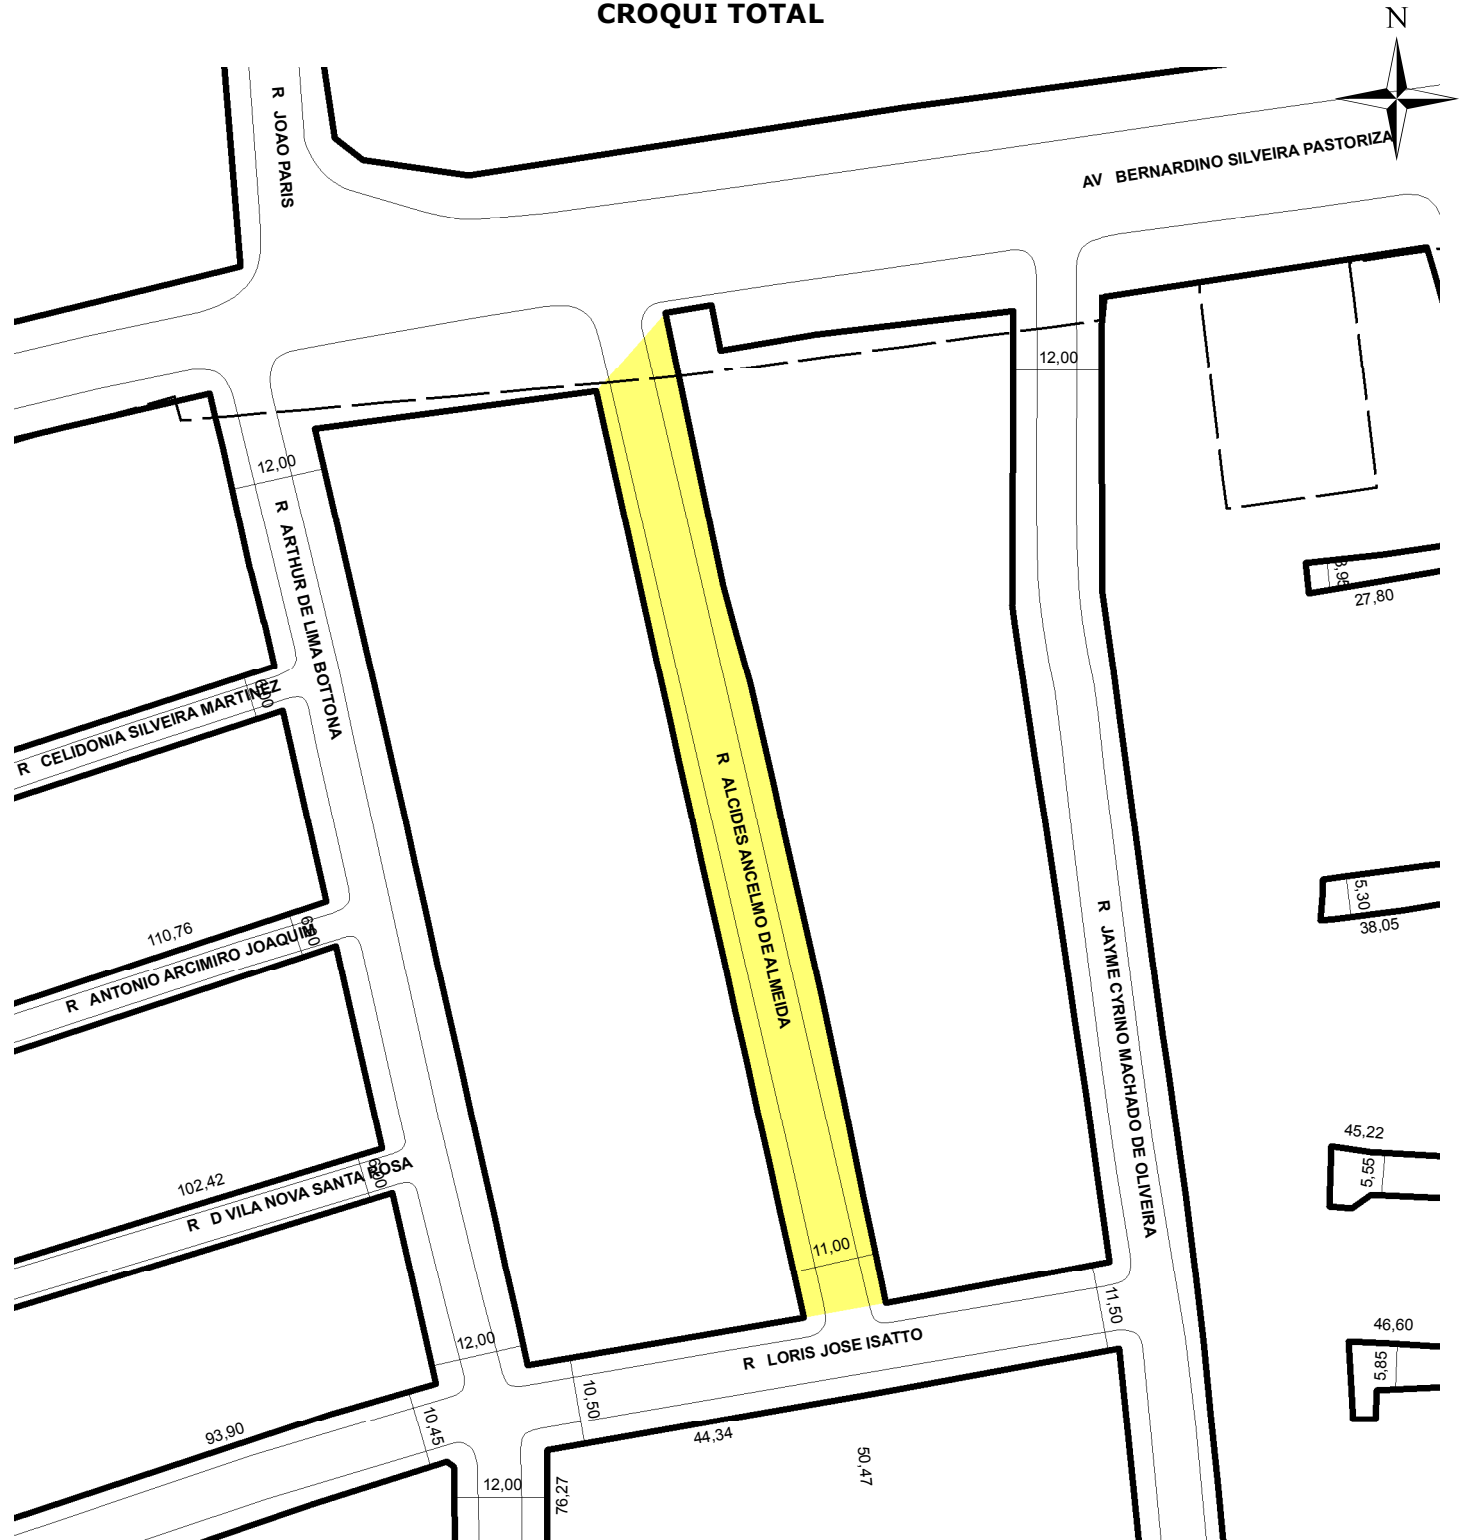

PREFEITURA MUNICIPAL DE PORTO ALEGRE

SMAMUS - DPU - CGIU - UAIU - EIUP

CADASTRO GRAFICO DE LOGRADOUROS

LOGRADOURO:

R ALCIDES ANCELMO DE ALMEIDA

LEI DE DENOMINAÇÃO: 10.489/2008

CTM: **8982464**

NOME ANTIGO: RUA B VILA NOVA SANTA ROSA

CROQUI TOTAL

TRECHO DO LOGRADOURO CADASTRADO

INFORMAÇÕES DO CADASTRAMENTO:

INSTRUMENTO: LOTEAMENTO VILA NOVA SANTA ROSA	PROCESSO Nº: SEI 19.0.000152041-8	DATA DO CADASTRAMENTO: 03/12/2021
---	--------------------------------------	--------------------------------------

OBSERVAÇÕES:
ENTRE A AV BERNARDINO SILVEIRA PASTORIZA E A RUA LORIS JOSE ISATTO, COM GABARITO MÉDIO DE 11,00M.