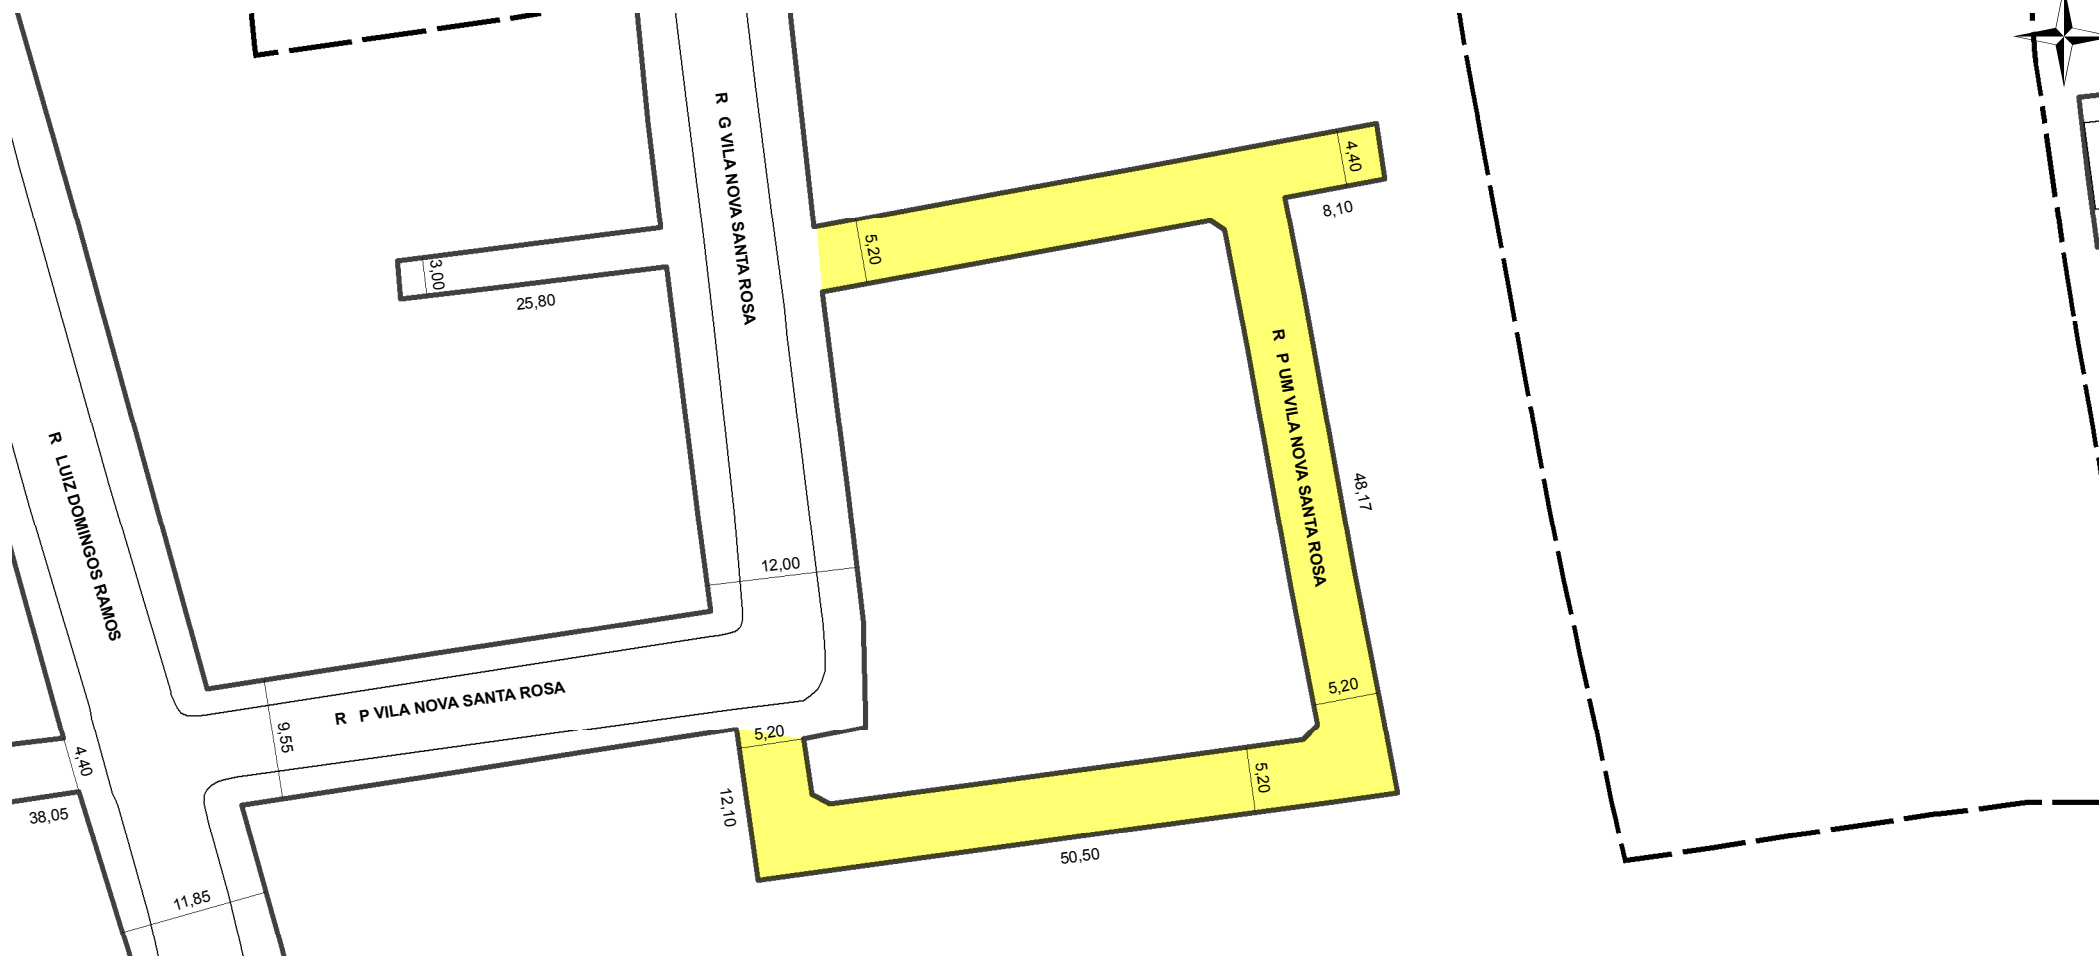

PREFEITURA MUNICIPAL DE PORTO ALEGRE

SMAMUS - DPU - CGIU - UAIU - EIUP

CADASTRO GRAFICO DE LOGRADOUROS

LOGRADOURO:

R P UM VILA NOVA SANTA ROSA

LEI DE DENOMINAÇÃO: -

CTM:

8982480

NOME ANTIGO: -

CROQUI TOTAL

INFORMAÇÕES DO CADASTRAMENTO:

| | | | | | |
|-------------|---------------------------------|--------------|----------------------|------------------------|------------|
| INSTRUMENTO | LOTEAMENTO VILA NOVA SANTA ROSA | PROCESSO Nº: | SEI 19.0.000152041-8 | DATA DO CADASTRAMENTO: | 03/12/2021 |
|-------------|---------------------------------|--------------|----------------------|------------------------|------------|

OBSERVAÇÕES:
A PARTIR DA RUA G VILA NOVA SANTA ROSA EM DIREÇÃO AO SUL COM APROX. 12,10M DE EXTENSÃO E GABARITO MÉDIO DE 5,20M, SEGUINDO AO NORDESTE COM APROX. 50,50M DE EXTENSÃO E GABARITO MÉDIO DE 5,20M, APÓS AO NORTE COM APROX. 48,17M DE EXTENSÃO E GABARITO MÉDIO DE 5,20M DIVIDINDO-SE EM DOIS TRECHOS, O PRIMEIRO EM DIREÇÃO AO NORDESTE COM APROX. 8,10M DE EXTENSÃO E GABARITO MÉDIO DE 4,40M, E O SEGUNDO AO SUDOESTE ATÉ ENCONTRAR NOVAMENTE A RUA G VILA NOVA SANTA ROSA COM GABARITO MÉDIO DE 5,20M.