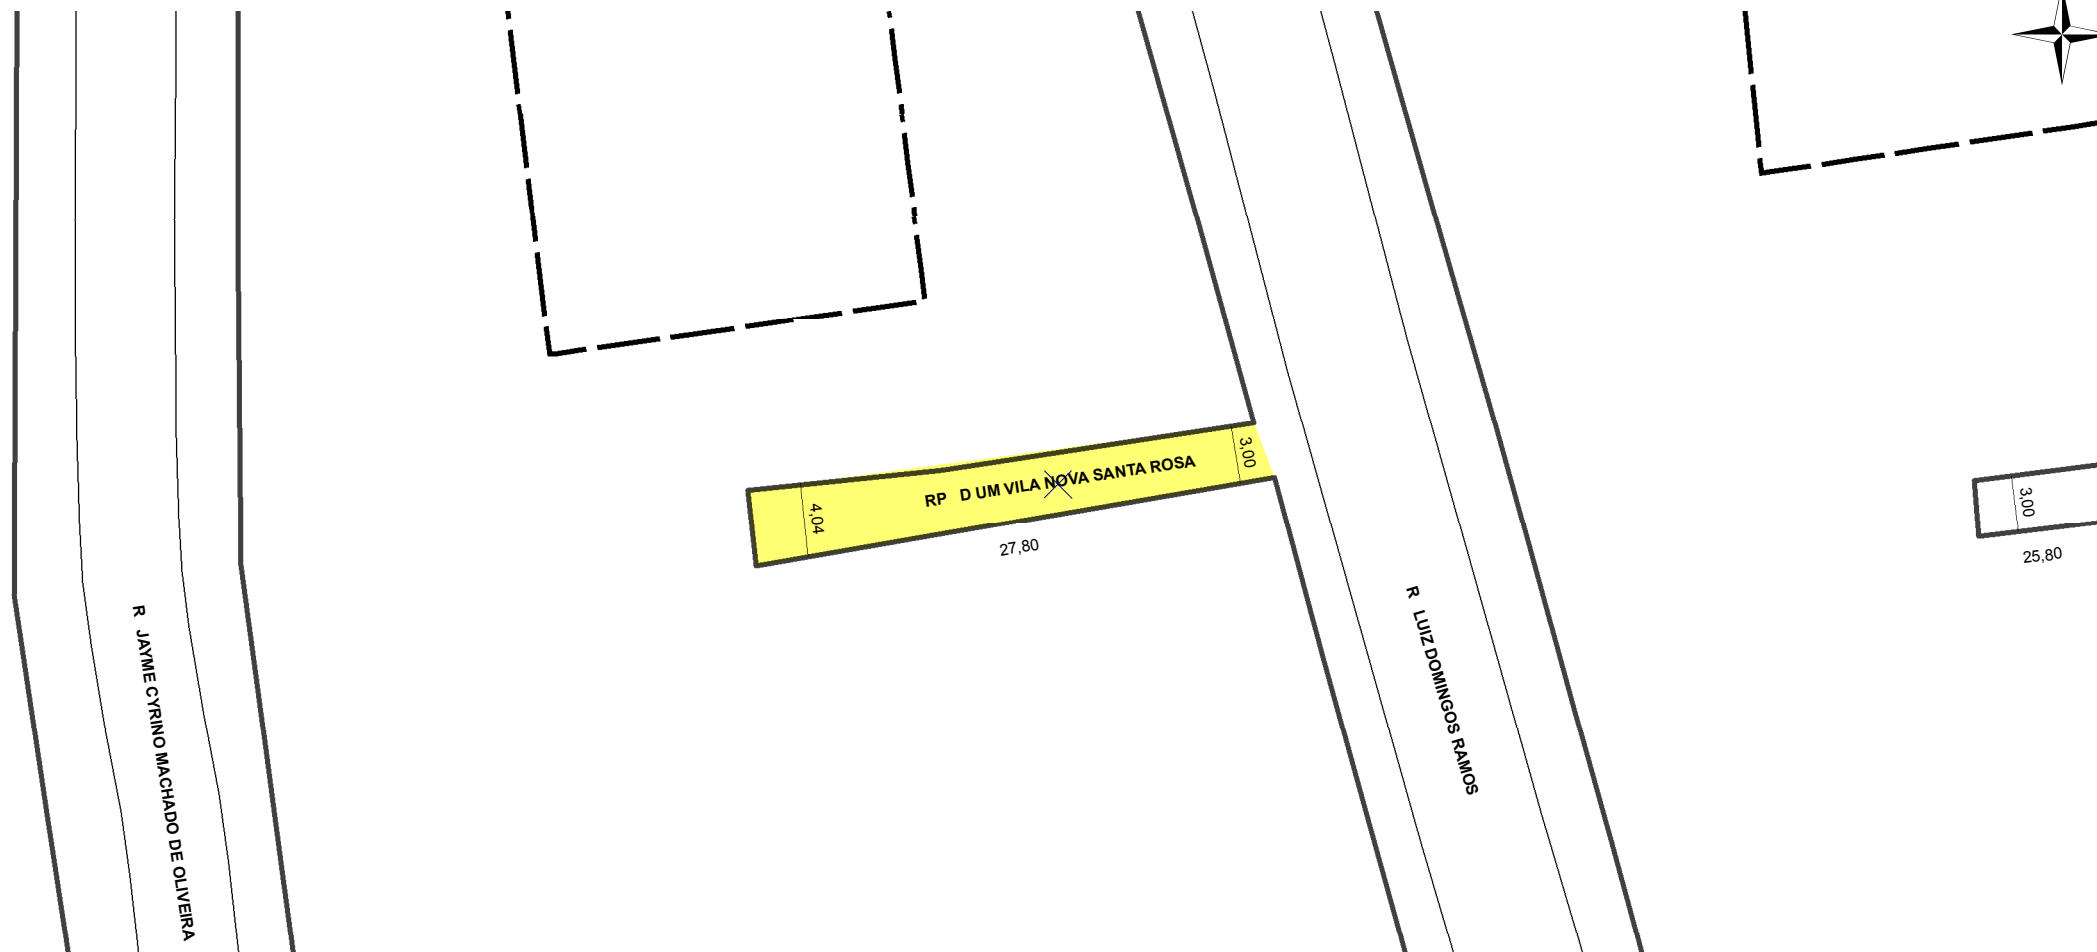

NOME ANTIGO: -

CROQUI TOTAL

TRECHO DO LOGRADOURO CADASTRADO

INFORMAÇÕES DO CADASTRAMENTO:

INSTRUMENTO	LOTEAMENTO VILA NOVA SANTA ROSA	PROCESSO Nº:	SEI 19.0.000152041-8	DATA DO CADASTRAMENTO:	03/12/2021
--------------------	---------------------------------	---------------------	----------------------	-------------------------------	------------

OBSERVAÇÕES:

TRECHO A PARTIR DA RUA DOMINGOS RAMOS EM DIREÇÃO AO SUDOESTE COM APROX. 27,80M DE EXTENSÃO E GABARITO VARIÁVEL DE 3,00M A 4,04M.