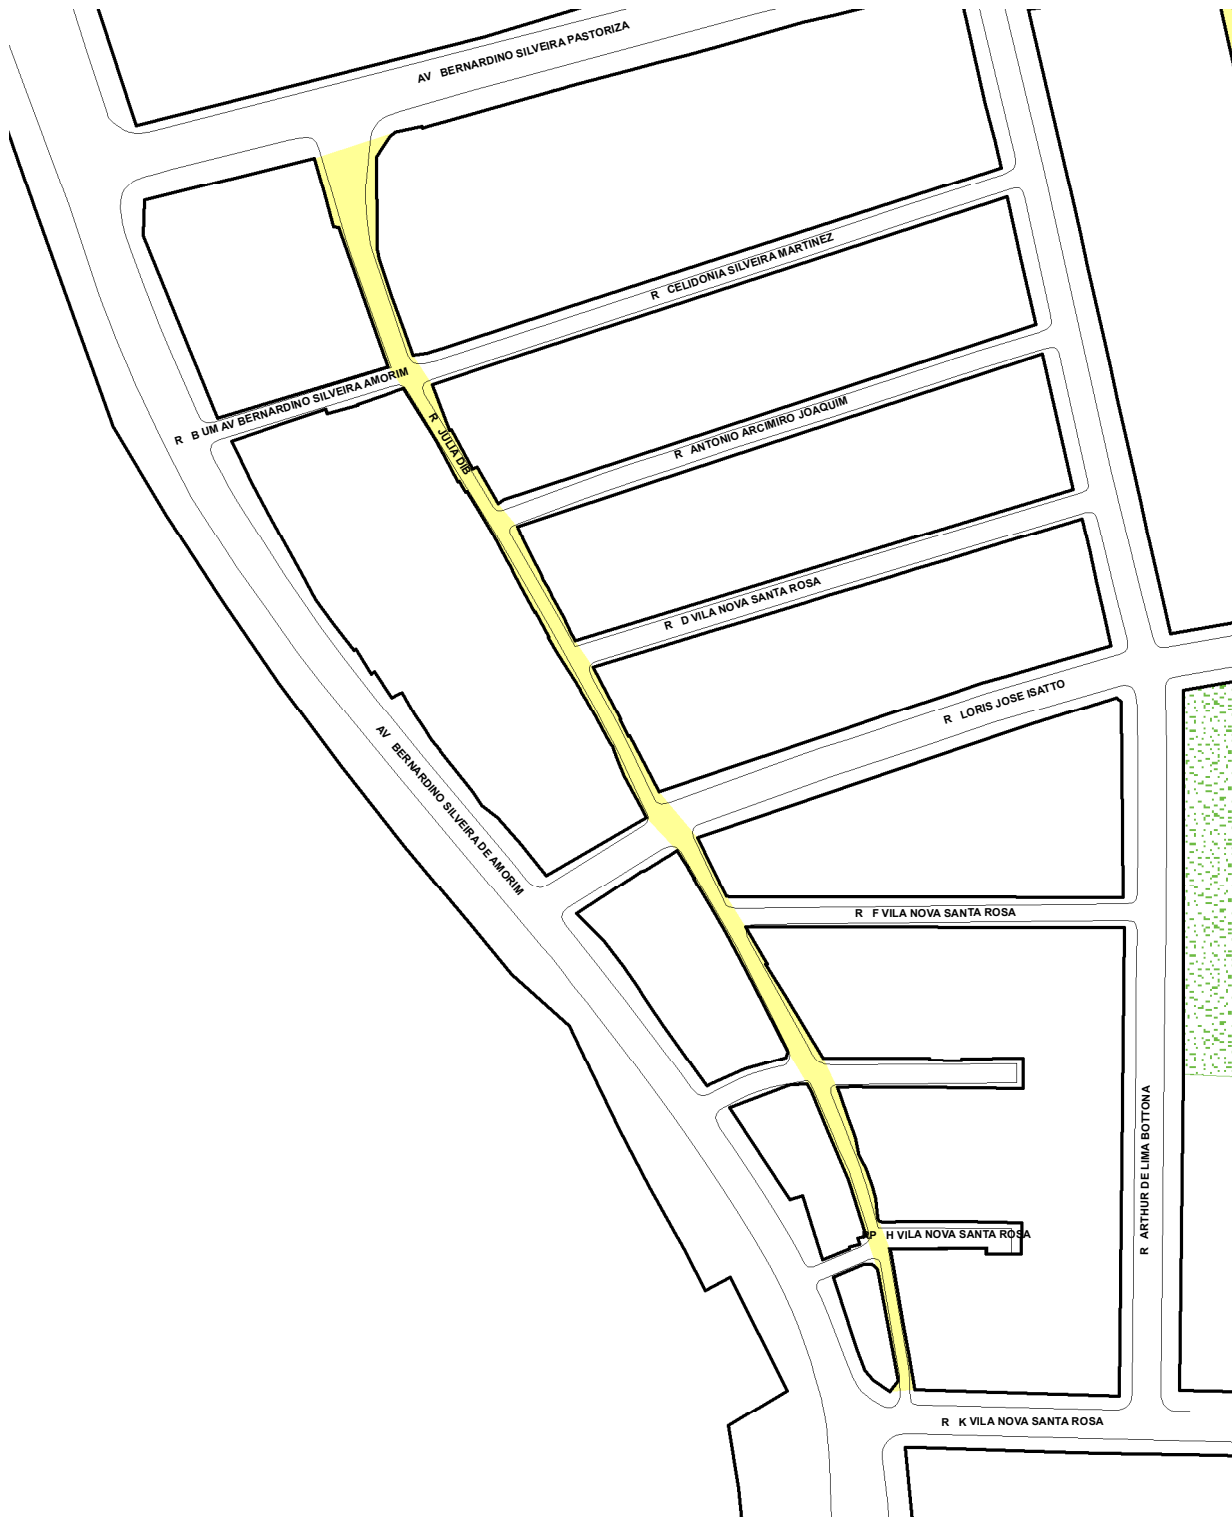

8982571

NOME ANTIGO:

RUA A VILA PASCOA

CROQUI TOTAL

 **TRECHO DO LOGRADOURO CADASTRADO**

INFORMAÇÕES DO CADASTRAMENTO:

INSTRUMENTO:

RESOLUCAO 2606/2024

PROCESSO Nº:

SEI 19.0.000152041-8

DATA DO CADASTRAMENTO:

24/10/2024

OBSERVAÇÕES:

CADASTRADA ENTRE A AV. BERNARDINO SILVEIRA PASTORIZA E A RUA K VILA NOVA SANTA ROSA, NA EXTENSAO DE 200,00M E COM LARGURA VARIÁVEL AO LONGO DO TRECHO, CONFORME A SITUAÇÃO EXISTENTE DA VIA E O ARQUIVO DE LEVANTAMENTO DA EAP/SMAMUS.