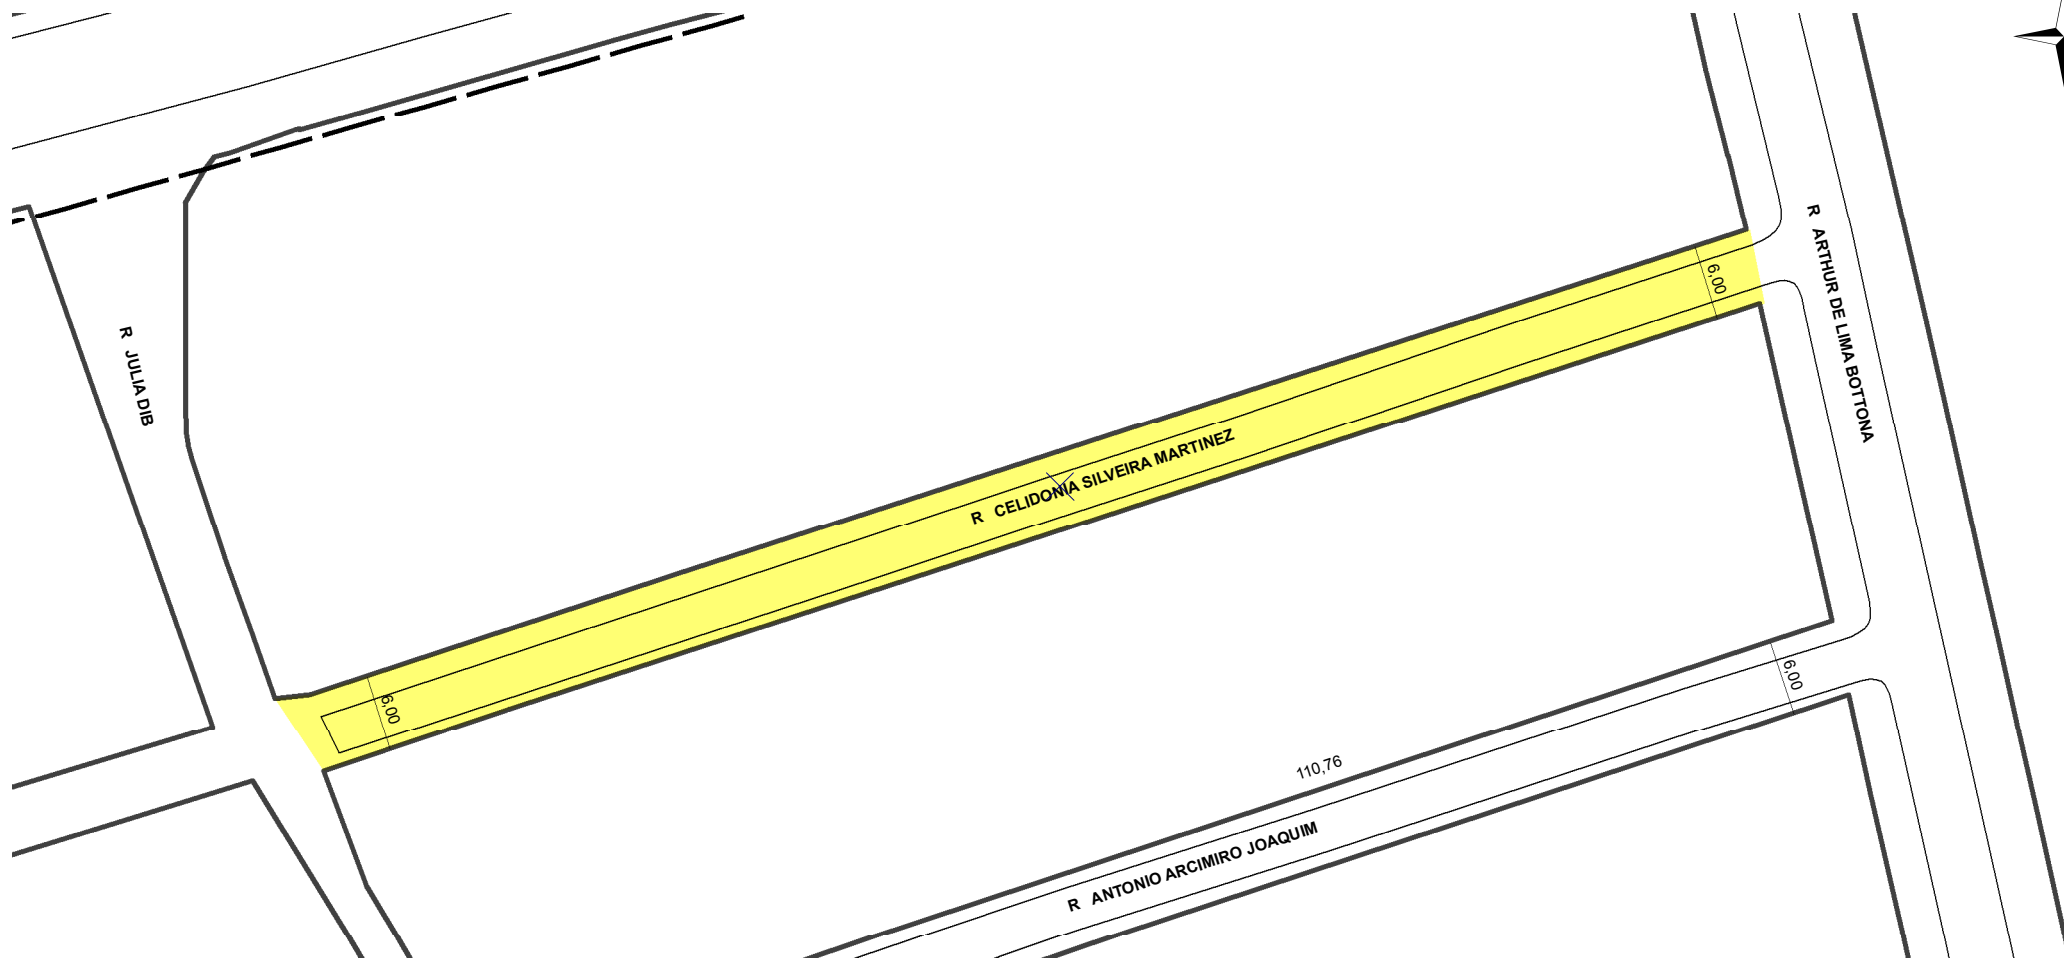

PREFEITURA MUNICIPAL DE PORTO ALEGRE

SMAMUS - DPU - CGIU - UAIU - EIUP

CADASTRO GRAFICO DE LOGRADOUROS

LOGRADOURO:

R CELIDONIA SILVEIRA MARTINEZ

LEI DE DENOMINAÇÃO: 10.747/2009

CTM: 8982589

NOME ANTIGO: RUA B VILA DA PASCOA

CROQUI TOTAL

TRECHO DO LOGRADOURO CADASTRADO

INFORMAÇÕES DO CADASTRAMENTO:

INSTRUMENTO LOTEAMENTO VILA NOVA SANTA ROSA

PROCESSO Nº: SEI 19.0.000152041-8

DATA DO CADASTRAMENTO: 03/12/2021

OBSERVAÇÕES:

A PARTIR DA RUA ARTHUR DE LIMA BOTTONA EM DIREÇÃO AO SUDOESTE COM APROXIMADAMENTE 119,24M DE EXTENSÃO E GABARITO MÉDIO DE 6,00M.