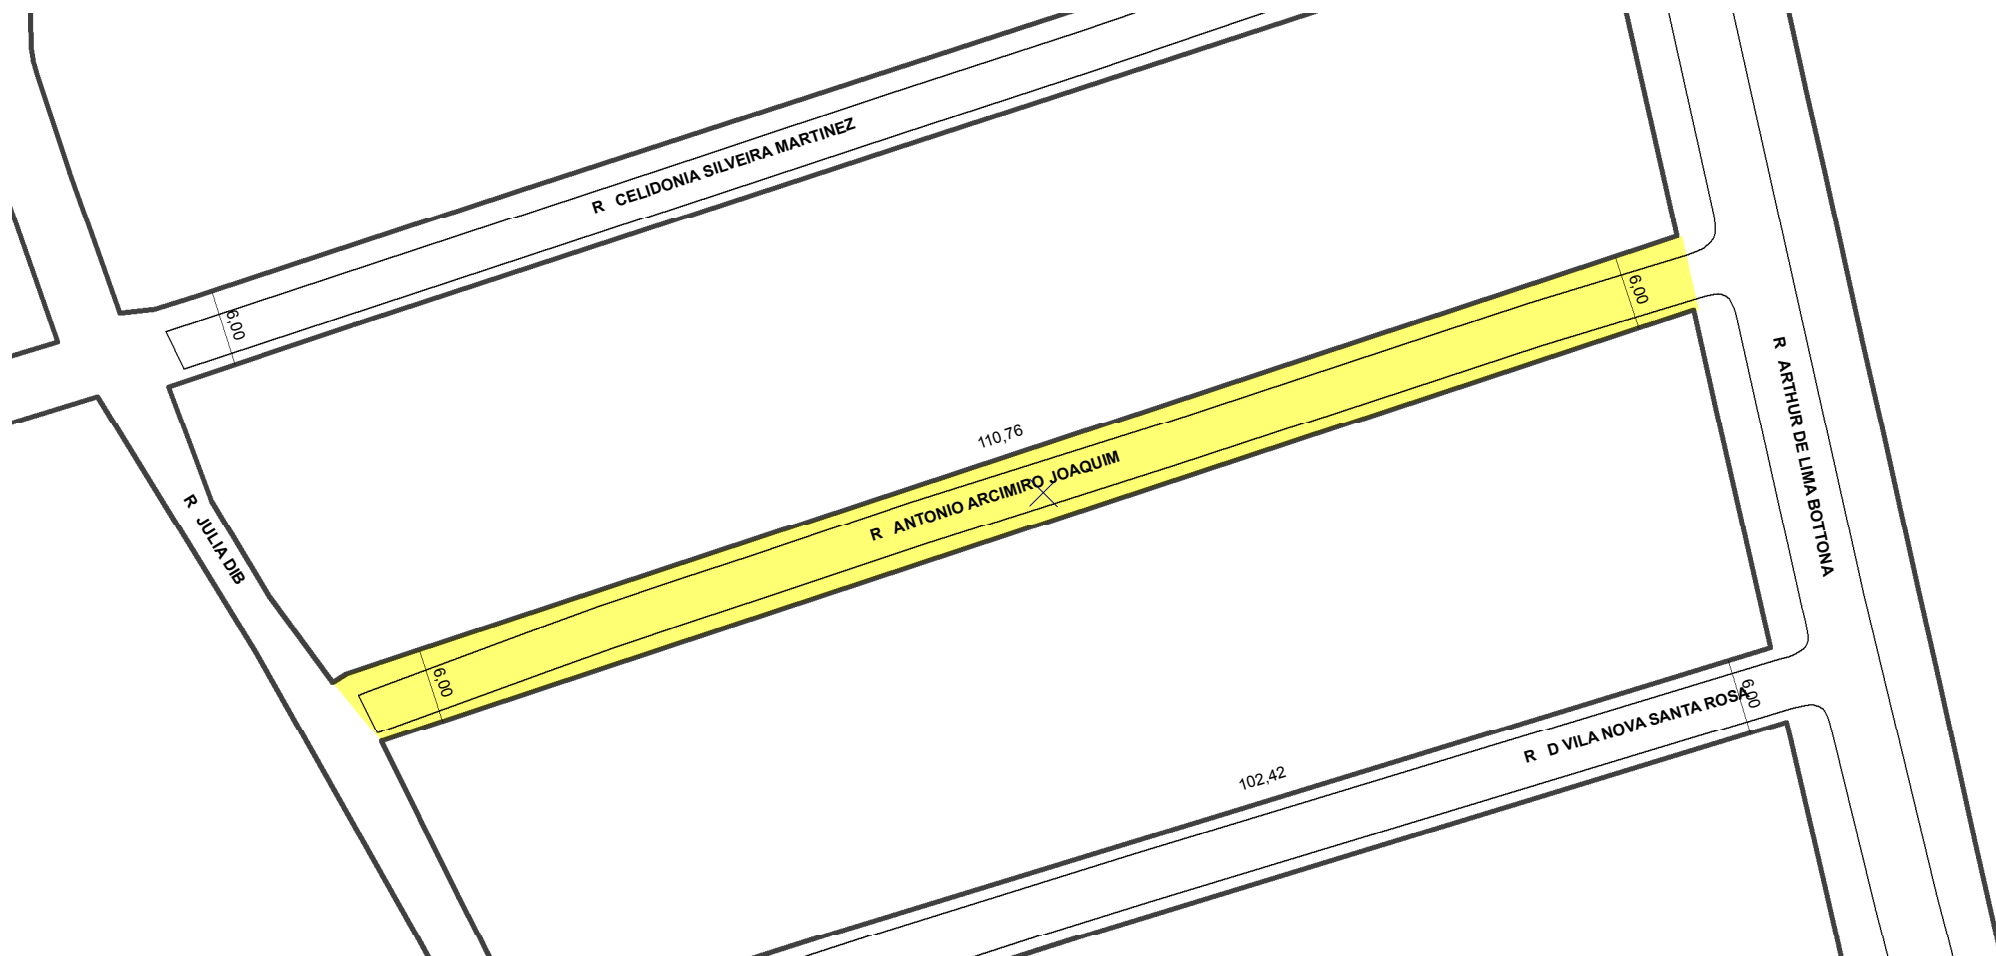

PREFEITURA MUNICIPAL DE PORTO ALEGRE

SMAMUS - DPU - CGIU - UAIU - EIUP

CADASTRO GRAFICO DE LOGRADOUROS

LOGRADOURO:

R ANTONIO ARCIMIRO JOAQUIM

LEI DE DENOMINAÇÃO: 10.700/2009

CTM: **8982597**

NOME ANTIGO: RUA C VILA DA PASCOA

CROQUI TOTAL

TRECHO DO LOGRADOURO CADASTRADO

INFORMAÇÕES DO CADASTRAMENTO:

INSTRUMENTO LOTEAMENTO VILA NOVA SANTA ROSA

PROCESSO Nº: SEI 19.0.000152041-8

DATA DO CADASTRAMENTO: 03/12/2021

OBSERVAÇÕES:

A PARTIR DA RUA ARTHUR DE LIMA BOTTONA EM DIREÇÃO AO SUDOESTE COM APROX. 110,76M DE EXTENSÃO E GABARITO MÉDIO DE 6,00M.