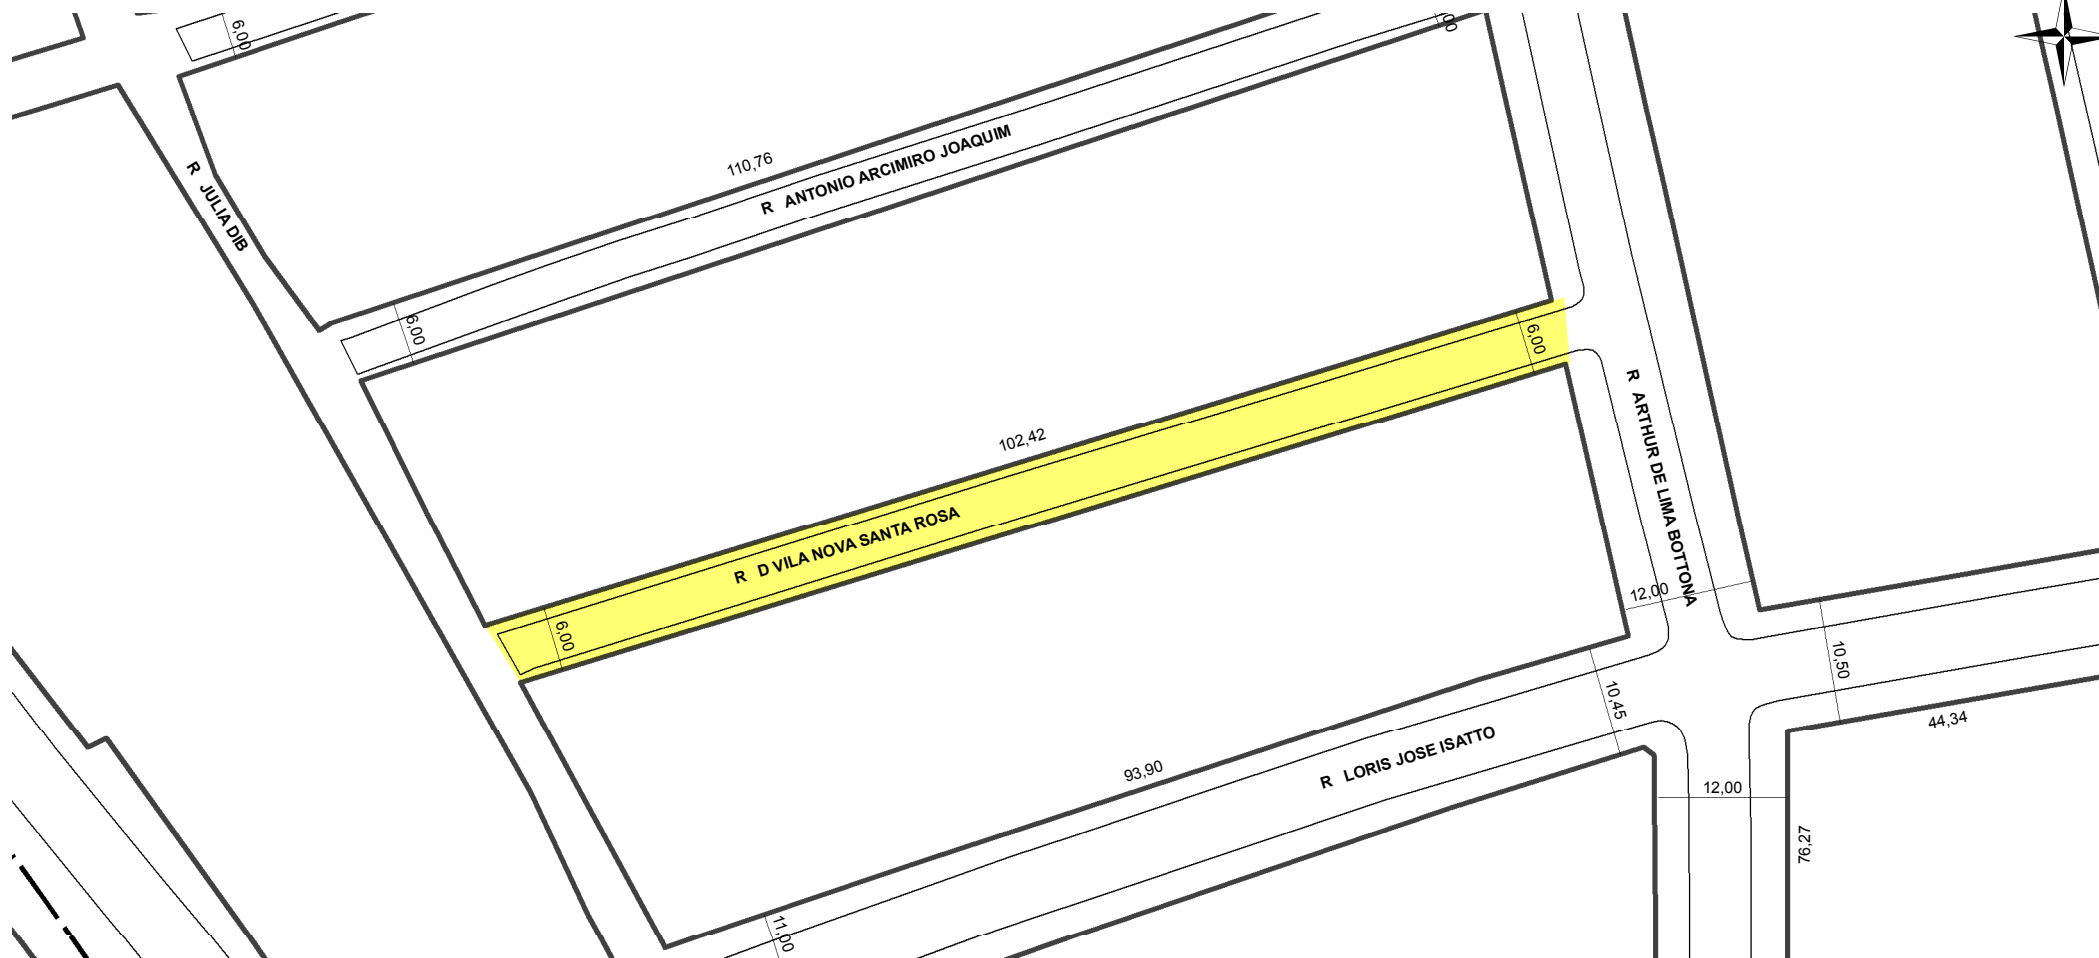

PREFEITURA MUNICIPAL DE PORTO ALEGRE

SMAMUS - DPU - CGIU - UAIU - EIUP

CADASTRO GRAFICO DE LOGRADOUROS

LOGRADOURO:

R D VILA NOVA SANTA ROSA

LEI DE DENOMINAÇÃO: -

CTM:

8982605

NOME ANTIGO: -

CROQUI TOTAL

TRECHO DO LOGRADOURO CADASTRADO

INFORMAÇÕES DO CADASTRAMENTO:

INSTRUMENTO	LOTEAMENTO VILA NOVA SANTA ROSA	PROCESSO Nº:	SEI 19.0.000152041-8	DATA DO CADASTRAMENTO:	03/12/2021
-------------	---------------------------------	--------------	----------------------	------------------------	------------

OBSERVAÇÕES:

A PARTIR DA RUA ARTHUR DE LIMA BOTTONA EM DIREÇÃO AO SUDOESTE COM APROXIMADAMENTE 102,42M DE EXTENSÃO E GABARITO MÉDIO DE 6,00M.