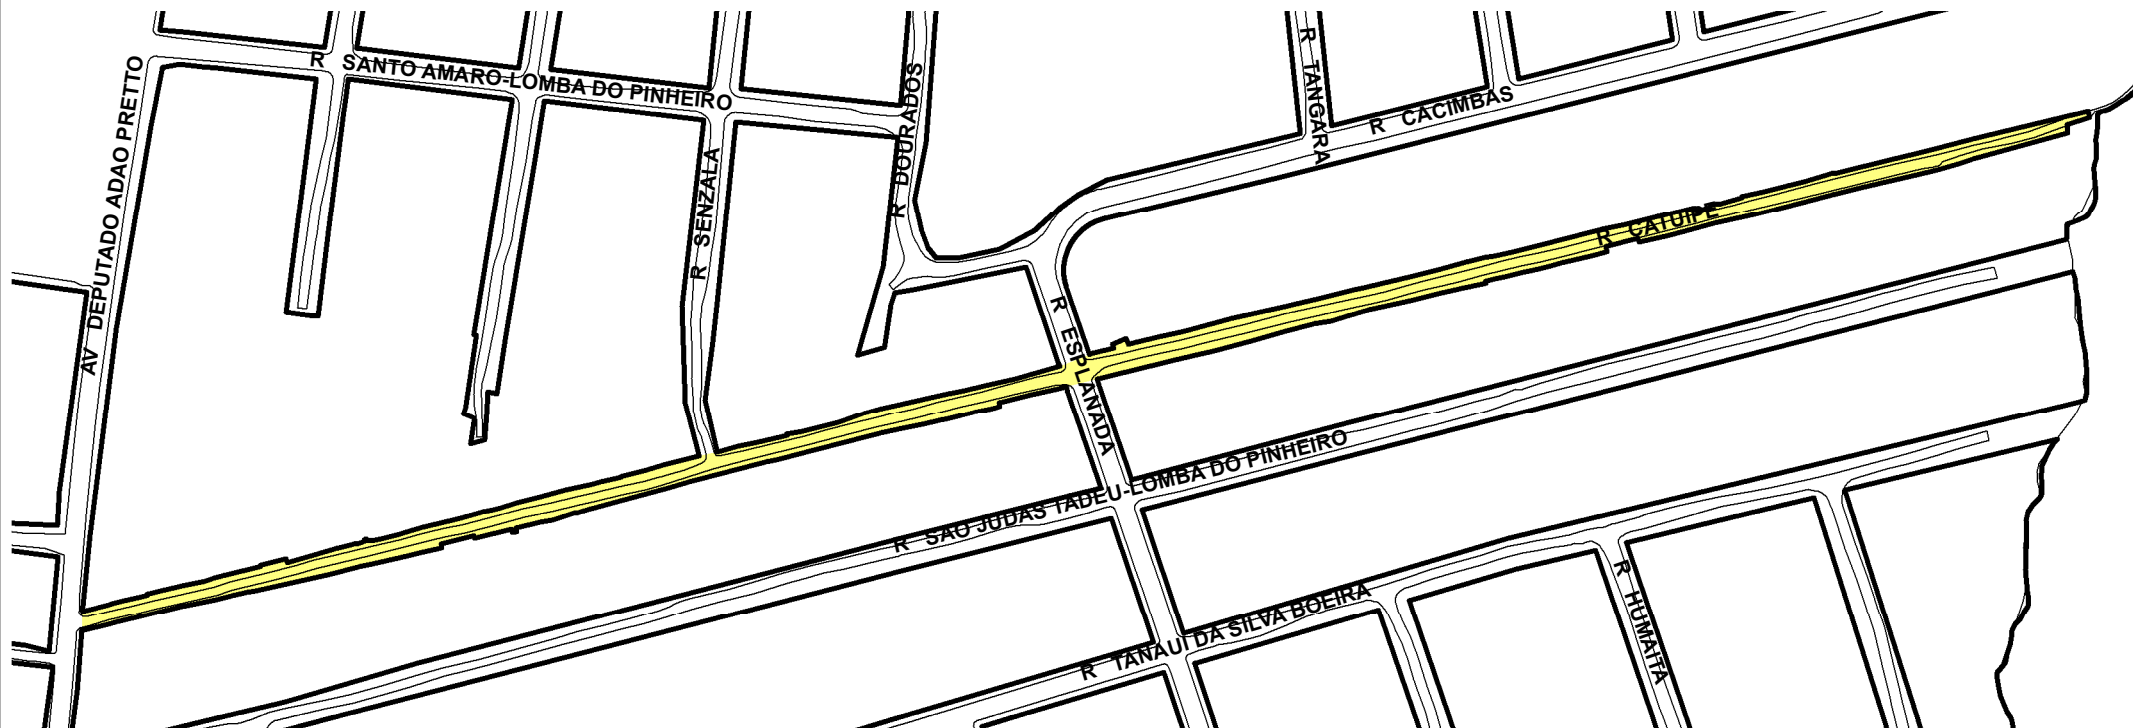

# PREFEITURA MUNICIPAL DE PORTO ALEGRE

SMAMUS - DPU - CGIU - UAIU - EIUP

CADASTRO GRAFICO DE LOGRADOUROS

LOGRADOURO:

**R CATUIPE**

LEI DE DENOMINAÇÃO: 7.901/1996

CTM: 9067364

NOME ANTIGO: -

## CROQUI TOTAL

 TRECHO DO LOGRADOURO CADASTRADO

### OBSERVAÇÕES:

A PARTIR DA AV. DEPUTADO ADAO PRETTO COM EXTENSAO DE 776,00M, CONFORME O ARQUIVO DO LEVANTAMENTO.