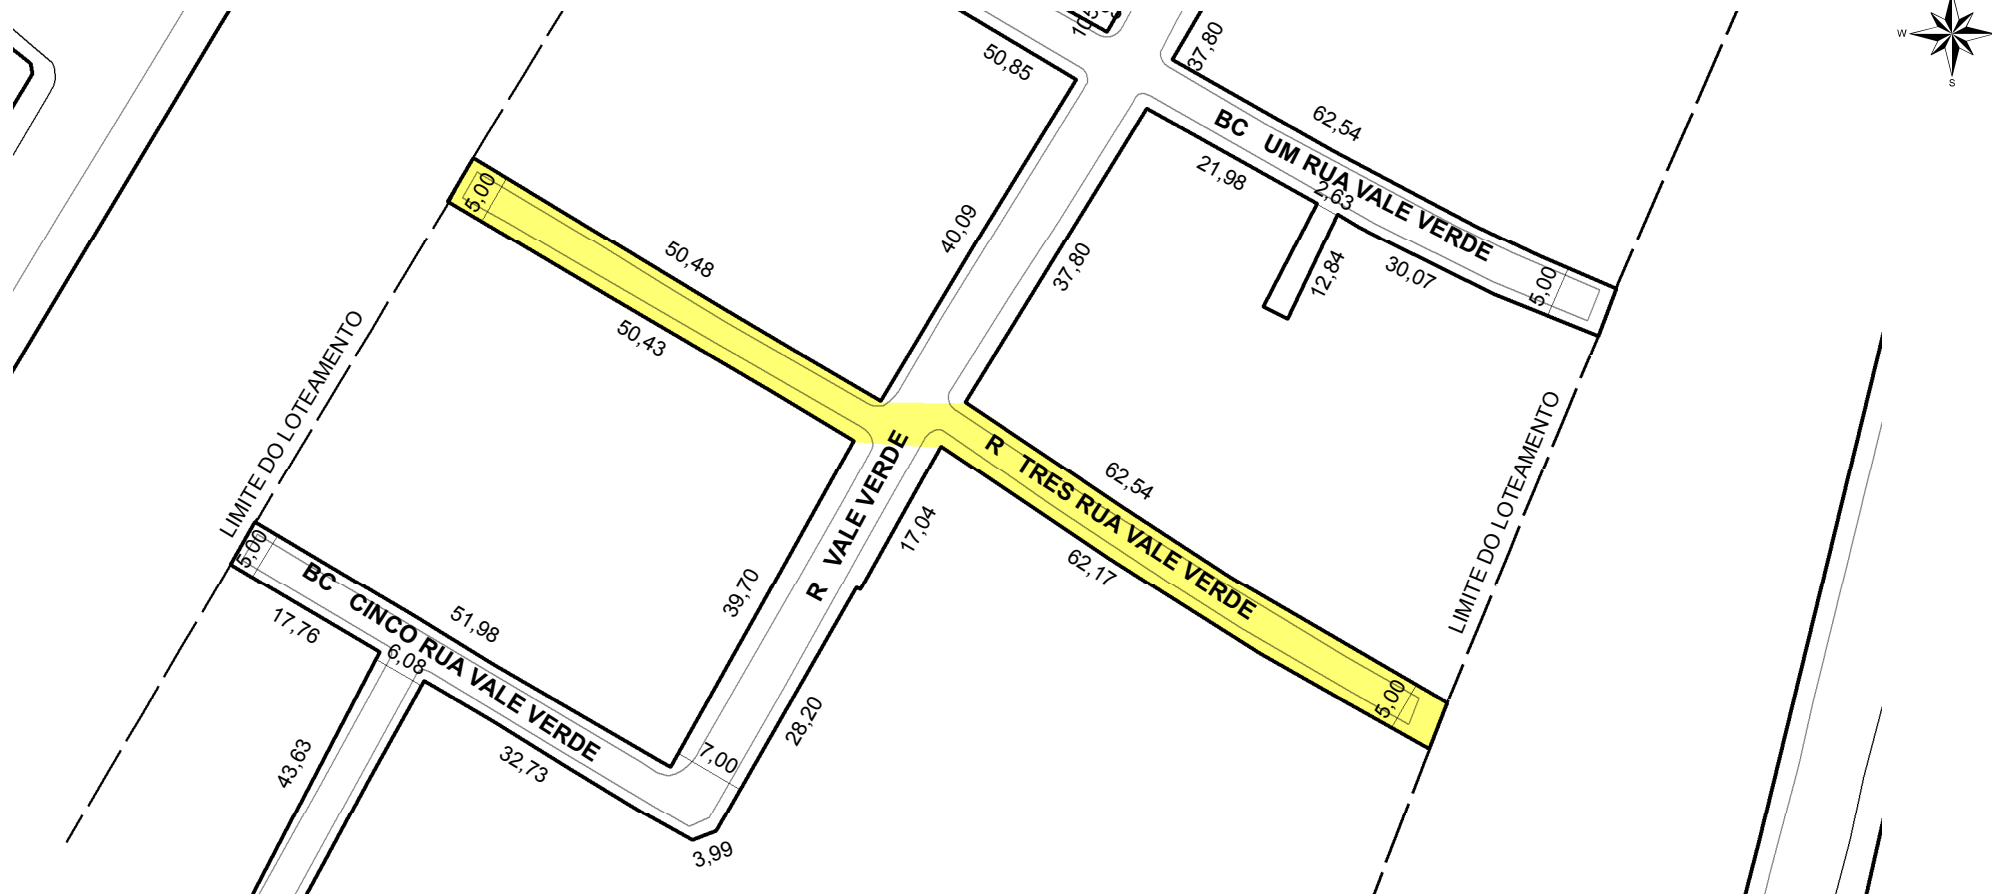

PREFEITURA MUNICIPAL DE PORTO ALEGRE

SMAMS - DGPUS - CGIU - UAIU - EIUP

CADASTRO GRAFICO DE LOGRADOUROS

LOGRADOURO:

R TRES RUA VALE VERDE

LEI DE DENOMINAÇÃO: -

CTM:

9068001

NOME ANTIGO: -

CROQUI TOTAL

TRECHO DO LOGRADOURO CADASTRADO

INFORMAÇÕES DO CADASTRAMENTO:

INSTRUMENTO LOTEAMENTO VALE VERDE	PROCESSO Nº: 20.0.000040297-5	DATA DO CADASTRAMENTO: 15/09/2020
--------------------------------------	----------------------------------	--------------------------------------

OBSERVAÇÕES:

CADASTRADO ENTRE AS DIVISAS NOROESTE E SUDESTE DO LOTEAMENTO, COM APROXIMADAMENTE 120,02M DE EXTENSÃO E LARGURA MÉDIA DE 5,00M.