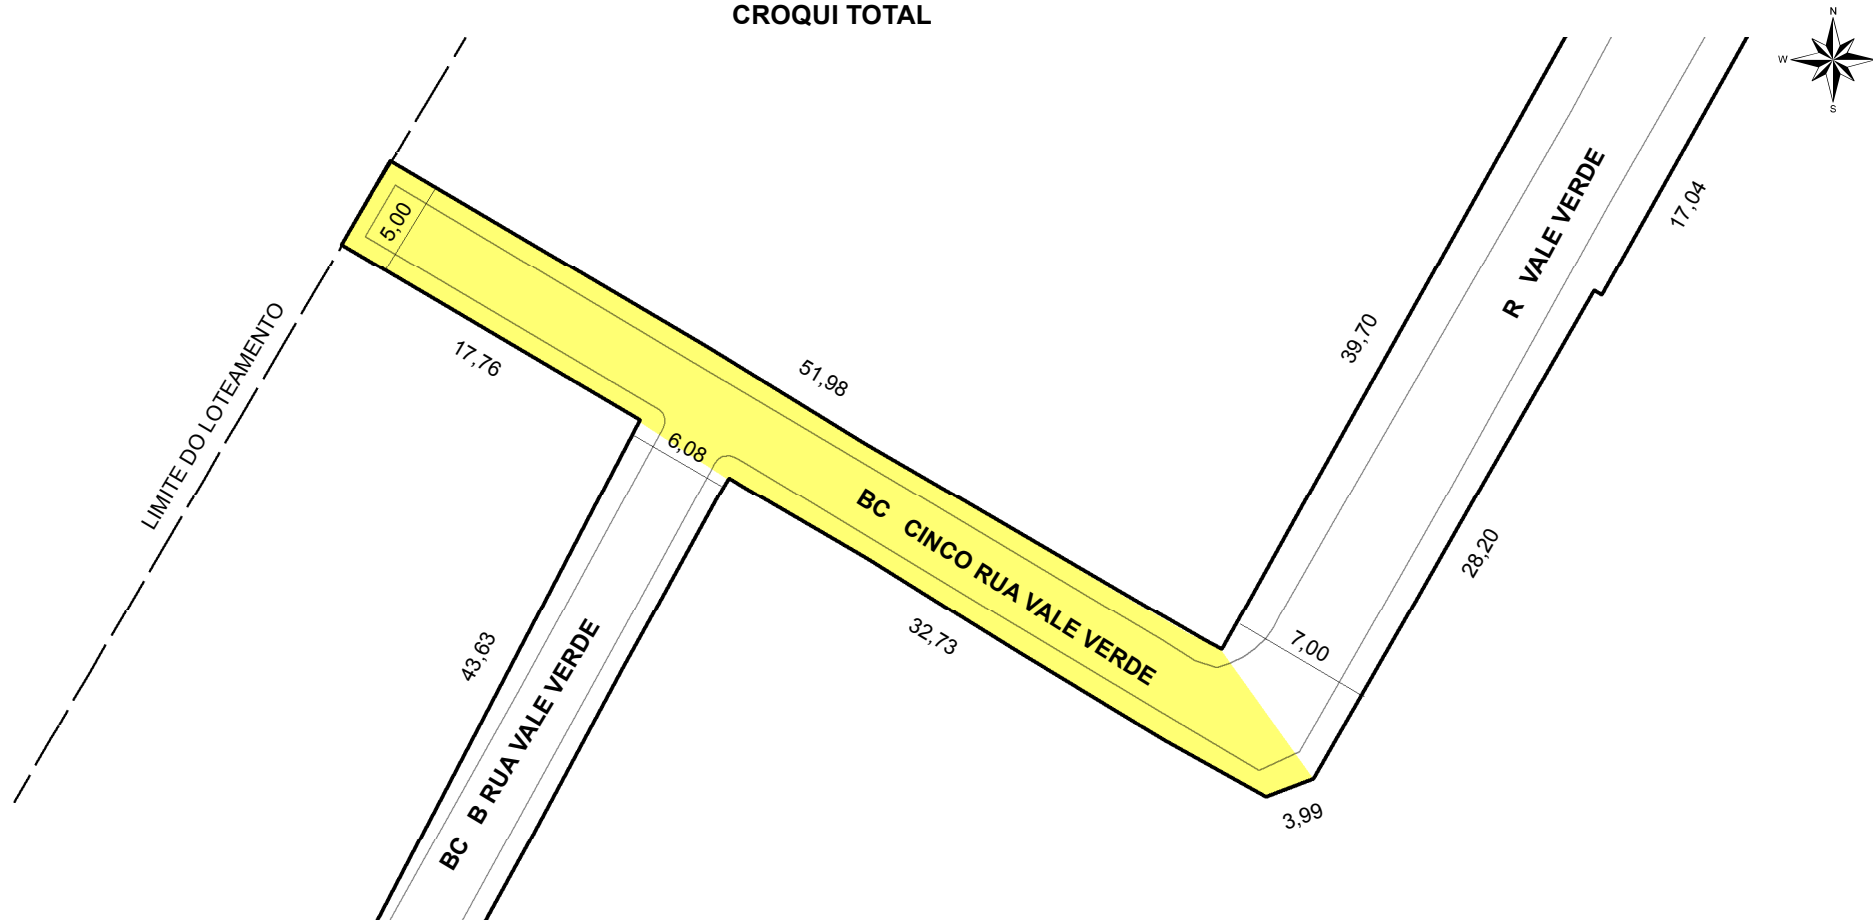

PREFEITURA MUNICIPAL DE PORTO ALEGRE

SMAMS - DGPUS - CGIU - UAIU - EIUP

CADASTRO GRAFICO DE LOGRADOUROS

LOGRADOURO:

BC CINCO RUA VALE VERDE

LEI DE DENOMINAÇÃO: -

CTM:

9068003

NOME ANTIGO: -

CROQUI TOTAL

TRECHO DO LOGRADOURO CADASTRADO

INFORMAÇÕES DO CADASTRAMENTO:

INSTRUMENTO

LOTEAMENTO VALE VERDE

PROCESSO Nº:

20.0.000040297-5

DATA DO CADASTRAMENTO:

15/09/2020

OBSERVAÇÕES:

CADASTRADO A PARTIR DA R VALE VERDE ATÉ A DIVISA NOROESTE DO LOTEAMENTO, COM APROXIMADAMENTE 58,96M DE EXTENSÃO E LARGURA MÉDIA DE 5,00M.