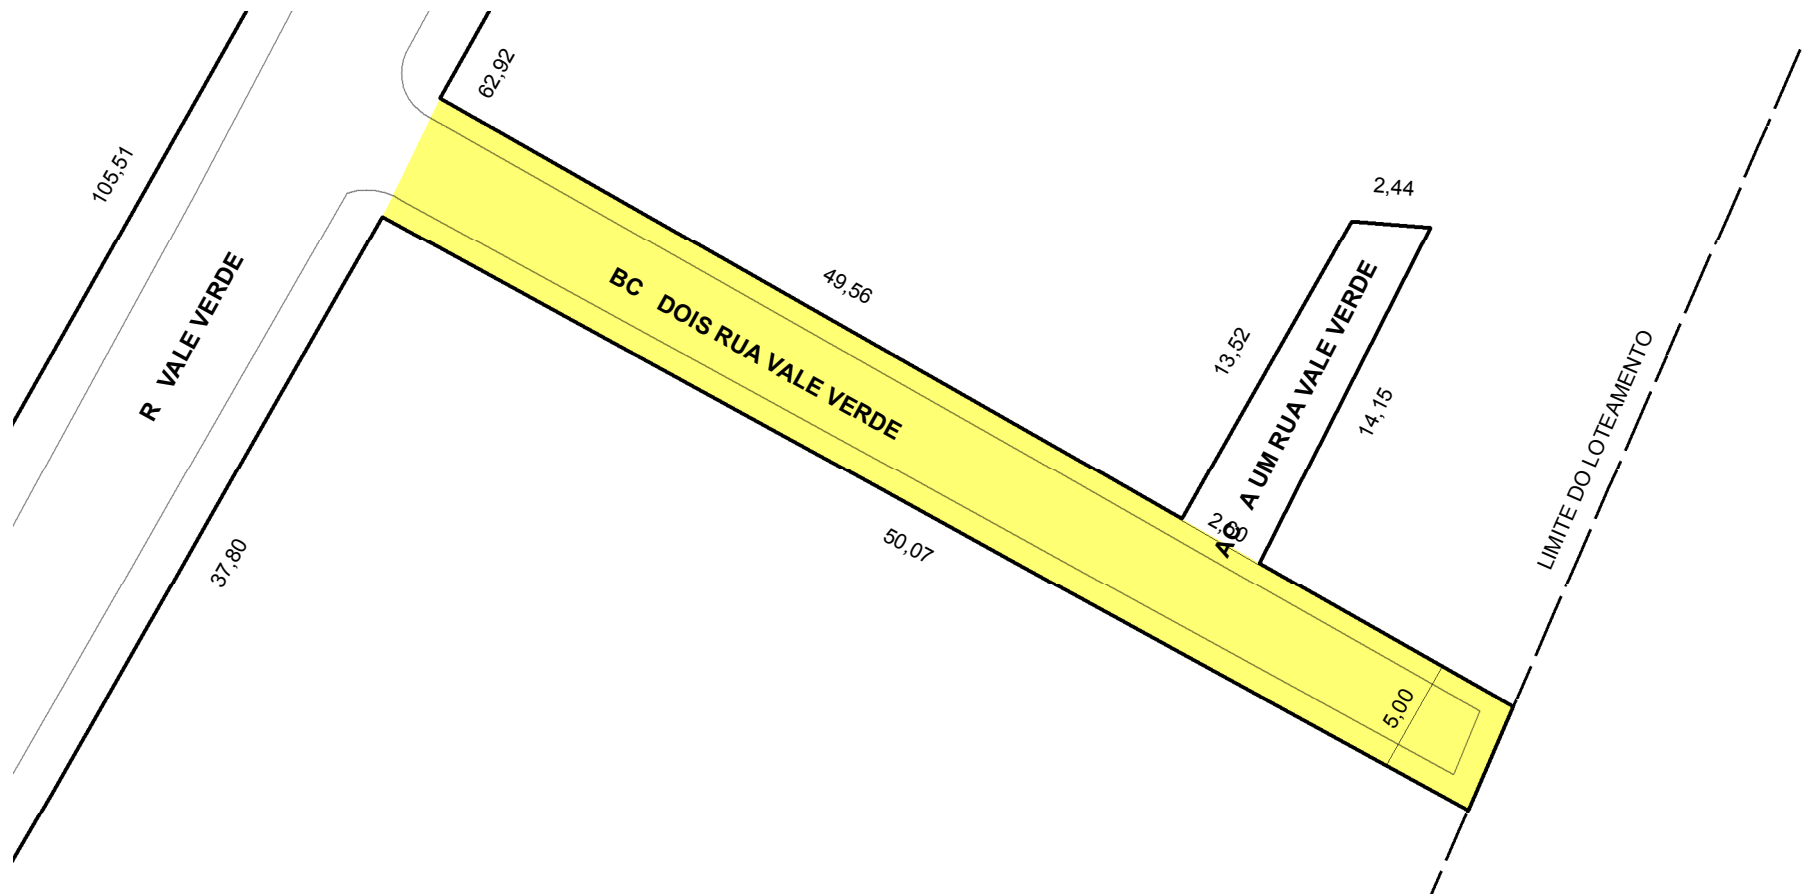

PREFEITURA MUNICIPAL DE PORTO ALEGRE

SMAMS - DGPUS - CGIU - UAIU - EIUP

CADASTRO GRAFICO DE LOGRADOUROS

LOGRADOURO:

BC DOIS RUA VALE VERDE

LEI DE DENOMINAÇÃO: -

CTM:

9069001

NOME ANTIGO: -

CROQUI TOTAL

 **TRECHO DO LOGRADOURO CADASTRADO**

INFORMAÇÕES DO CADASTRAMENTO:

INSTRUMENTO LOTEAMENTO VALE VERDE	PROCESSO Nº: 20.0.000040297-5	DATA DO CADASTRAMENTO: 15/09/2020
--------------------------------------	----------------------------------	--------------------------------------

OBSERVAÇÕES:
CADASTRADO A PARTIR DA R VALE VERDE ATÉ A DIVISA SUDESTE DO LOTEAMENTO, COM APROXIMADAMENTE 50,07M DE EXTENSÃO E LARGURA MÉDIA DE 5,00M.