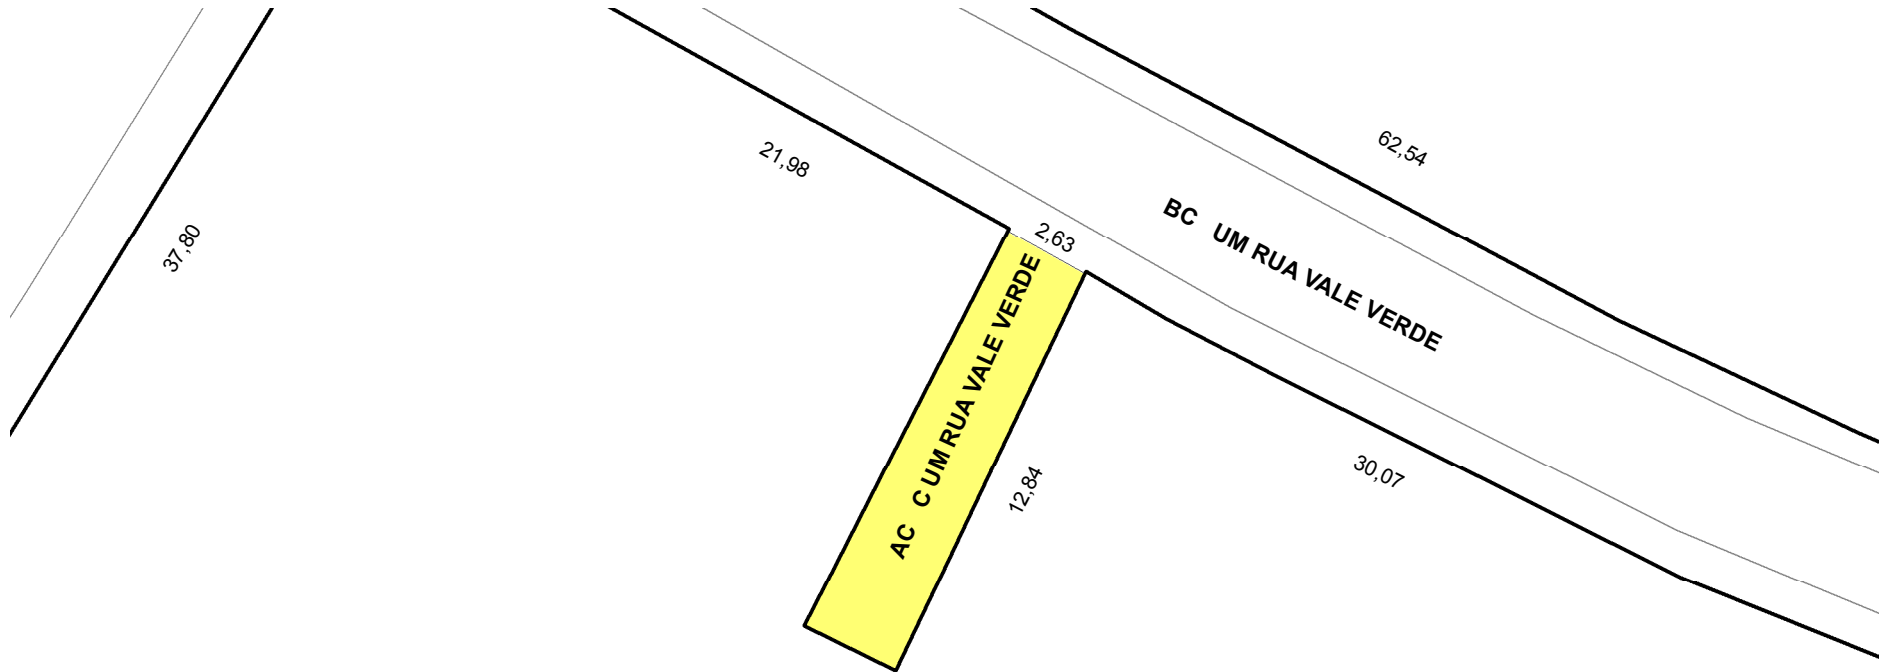

PREFEITURA MUNICIPAL DE PORTO ALEGRE

SMAMS - DGPUS - CGIU - UAIU - EIUP

CADASTRO GRAFICO DE LOGRADOUROS

LOGRADOURO:

AC C UM RUA VALE VERDE

LEI DE DENOMINAÇÃO: -

CTM:

9069003

NOME ANTIGO: -

CROQUI TOTAL

 **TRECHO DO LOGRADOURO CADASTRADO**

INFORMAÇÕES DO CADASTRAMENTO:

INSTRUMENTO

LOTEAMENTO VALE VERDE

PROCESSO Nº:

20.0.000040297-5

DATA DO CADASTRAMENTO:

15/09/2020

OBSERVAÇÕES:

CADASTRADO A PARTIR DO BC UM RUA VALE VERDE ATÉ APROXIMADAMENTE 12,84M DE EXTENSÃO E LARGURA MÉDIA DE 2,63M.