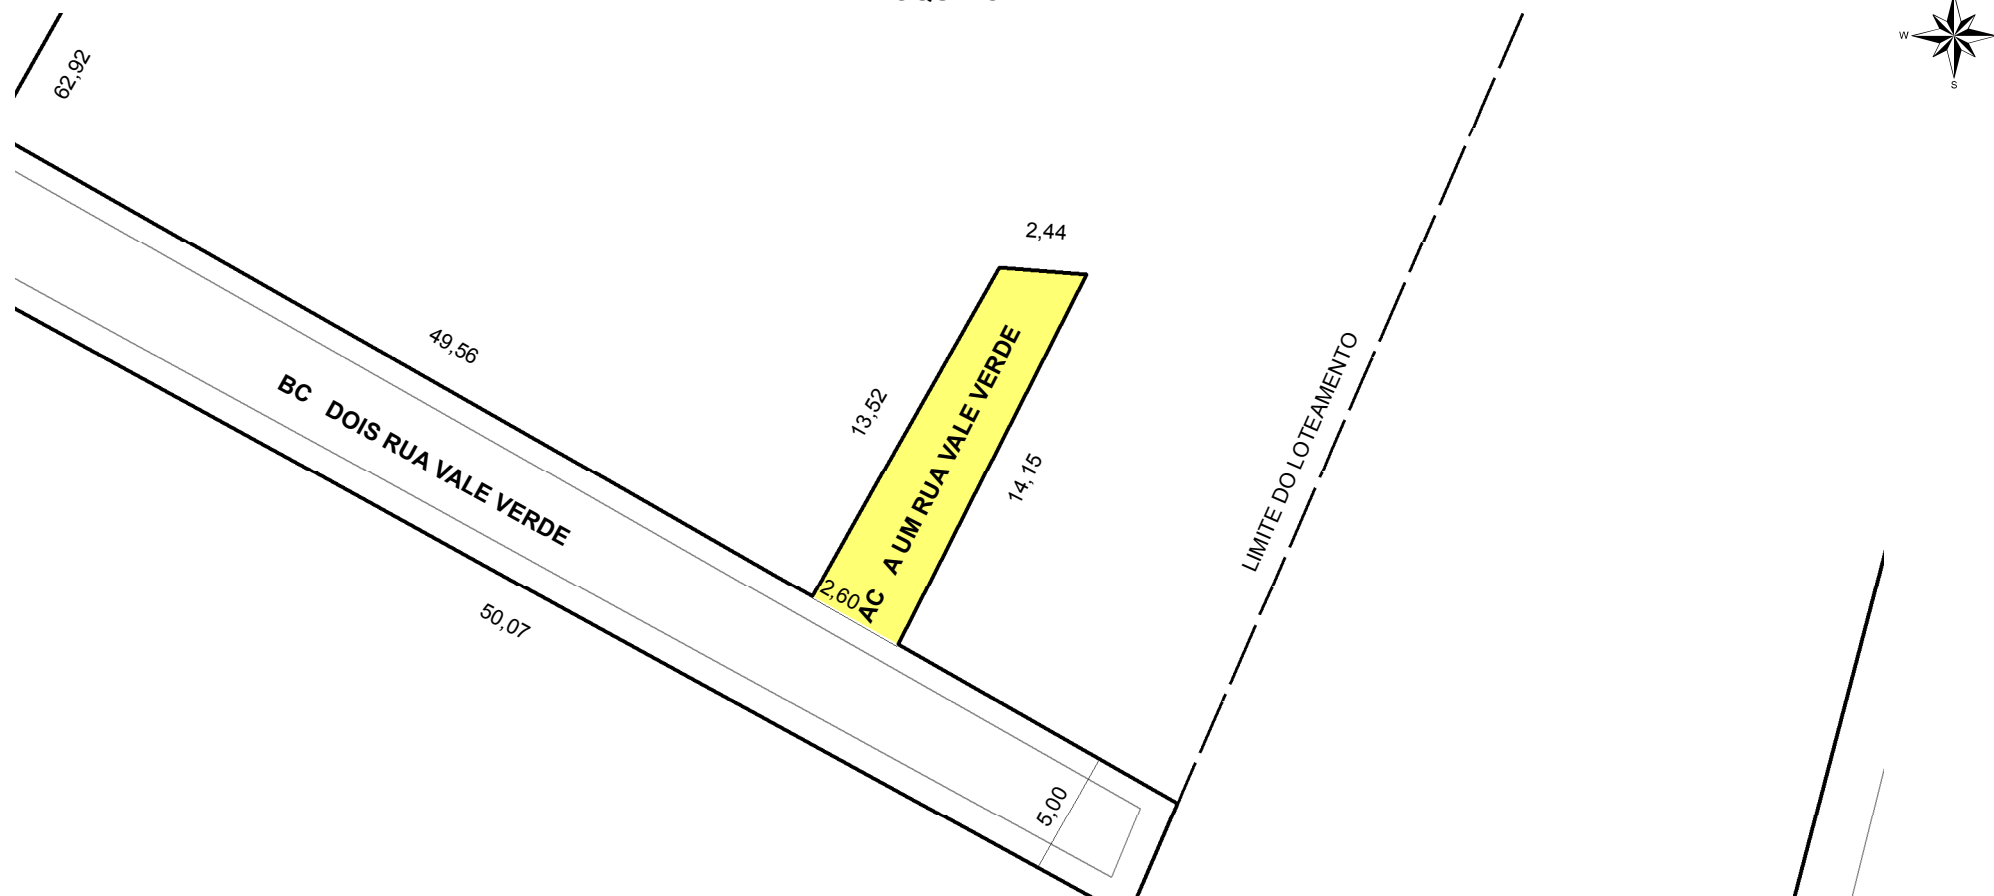

PREFEITURA MUNICIPAL DE PORTO ALEGRE

SMAMS - DGPUS - CGIU - UAIU - EIUP

CADASTRO GRAFICO DE LOGRADOUROS

LOGRADOURO:

AC A UM RUA VALE VERDE

LEI DE DENOMINAÇÃO: -

CTM:

9069004

NOME ANTIGO: -

CROQUI TOTAL

TRECHO DO LOGRADOURO CADASTRADO

INFORMAÇÕES DO CADASTRAMENTO:

INSTRUMENTO

LOTEAMENTO VALE VERDE

PROCESSO Nº:

20.0.000040297-5

DATA DO CADASTRAMENTO:

15/09/2020

OBSERVAÇÕES:

CADASTRADO A PARTIR DO BC DOIS RUA VALE VERDE ATÉ APROXIMADAMENTE 14,15M DE EXTENSÃO E LARGURA MÉDIA DE 2,60M.