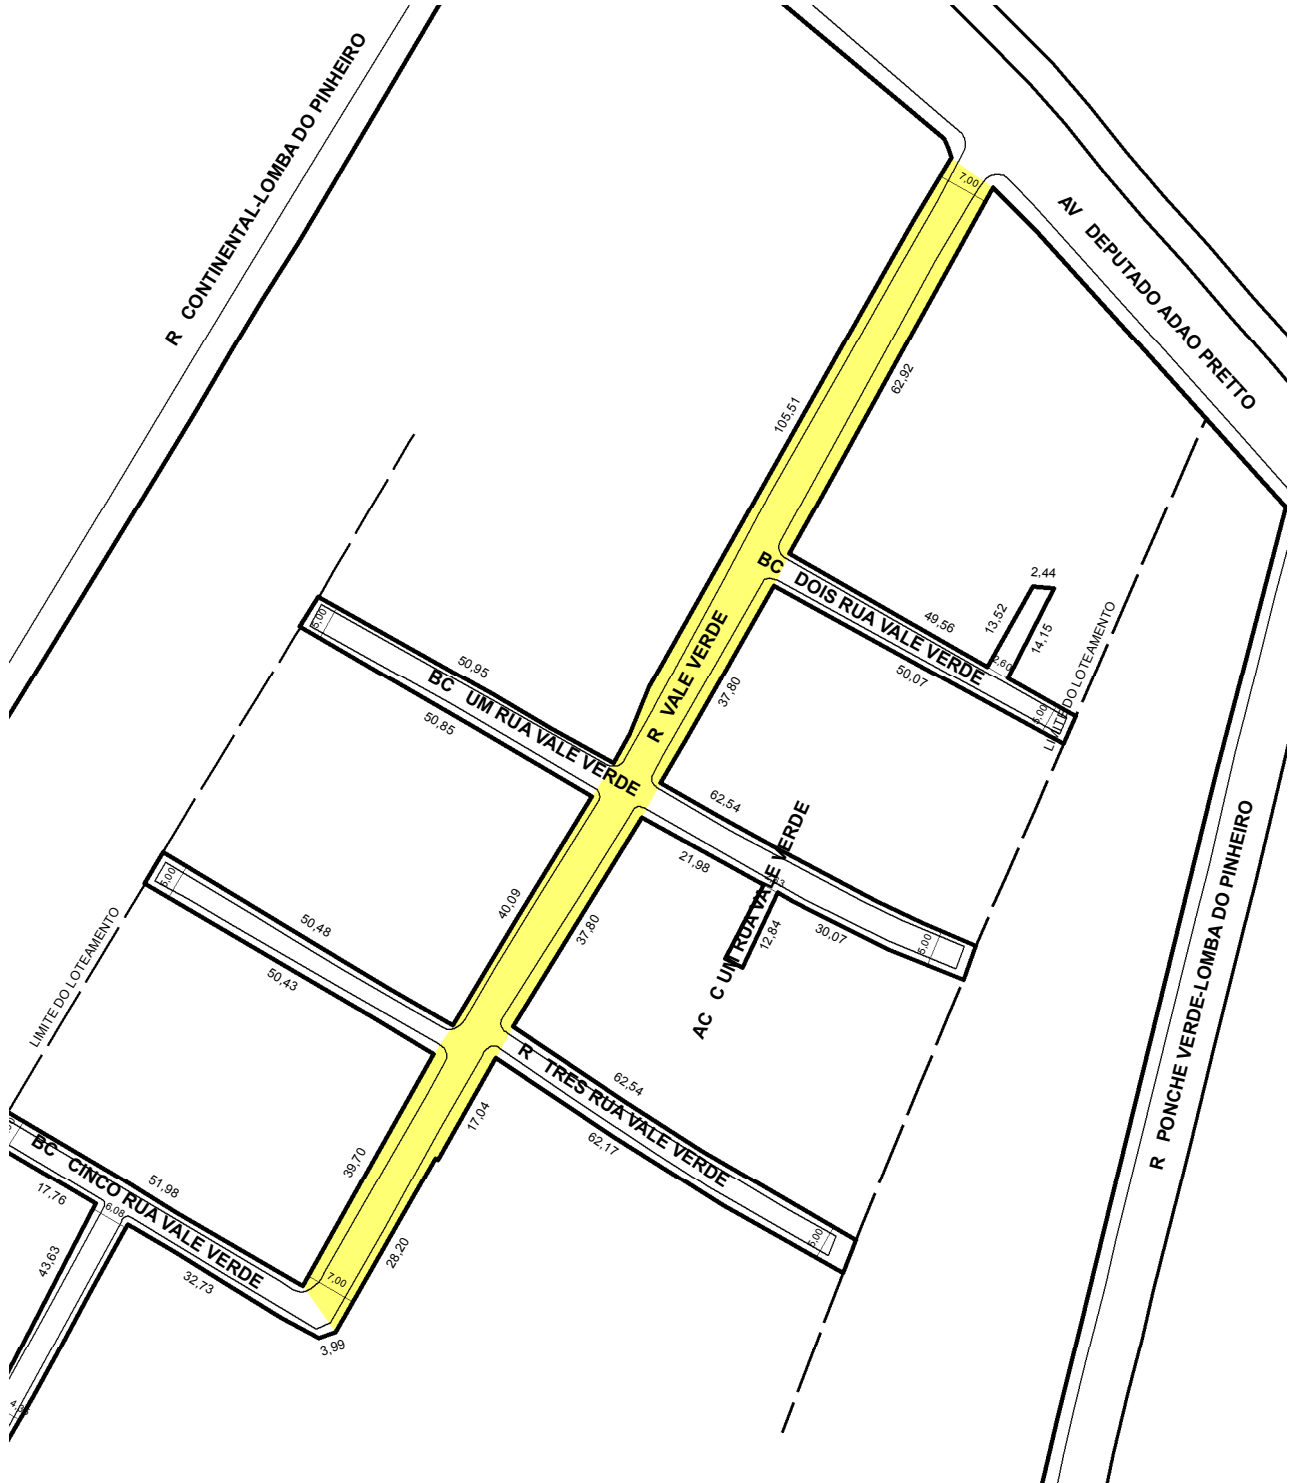

PREFEITURA MUNICIPAL DE PORTO ALEGRE

SMAMS - DGPUS - CGIU - UAIU - EIUP

CADASTRO GRAFICO DE LOGRADOUROS

LOGRADOURO:

R VALE VERDE

LEI DE DENOMINAÇÃO: -

CTM:

9069030

NOME ANTIGO: -

CROQUI TOTAL

TRECHO DO LOGRADOURO CADASTRADO

INFORMAÇÕES DO CADASTRAMENTO:

INSTRUMENTO:

LOTEAMENTO VALE VERDE

PROCESSO Nº:

20.0.000040297-5

DATA DO CADASTRAMENTO:

15/09/2020

OBSERVAÇÕES:

CADASTRADO A PARTIR DA AV. DEPUTADO ADÃO PRETTO ATÉ O BC CINCO RUA VALE VERDE, COM APROXIMADAMENTE 195,70M DE EXTENSÃO E LARGURA MÉDIA DE 7,00M.