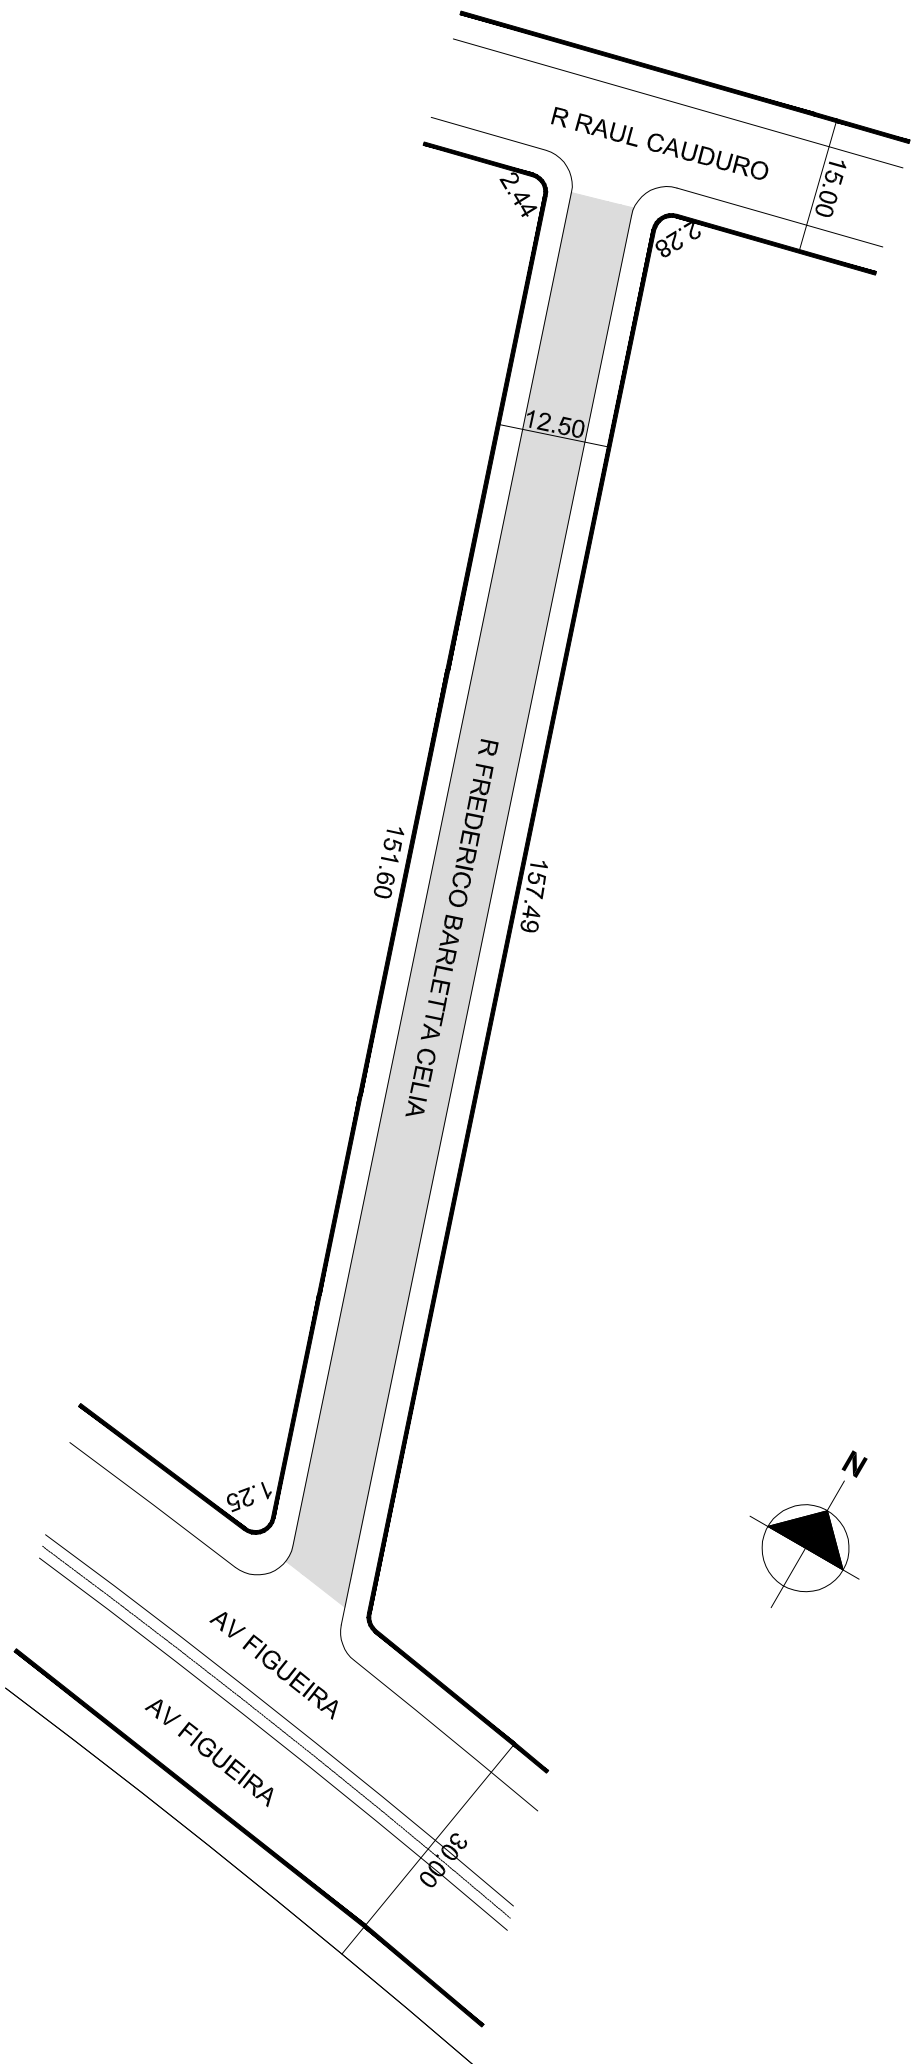

**PREFEITURA MUNICIPAL DE PORTO ALEGRE**  
SMURB - SPU - COORDENAÇÃO DE INFORMAÇÕES E PROCESSAMENTO  
UNIDADE DE REGISTRO E PROCESSAMENTO II

**CONTROLE DE LOGRADOUROS**

LOGRADOURO

**FREDERICO BARLETTA CELIA, antiga Rua Três Mil Sessenta Cinco- Jardim Safira**

LEI DE DENOMINAÇÃO

12.092/16

**OBSERVAÇÕES: LOGRADOURO PÚBLICO CADASTRADO**

TRECHO DE APROX. 159,77M DE EXTENSÃO E GABARITO MÉDIO DE 12,50M, EM  
11/06/2018, ATRAVÉS DO EXP. Nº 002.288008.00.3.  
LOTEAMENTO JARDIM SAFIRA/ JARDIM ALLEGRA

DESENHO:

LORENZO

AERO

2987-2-C-IV

CTM

9077012

VISTO:

MZ/UEU

03/104

BAIRRO

MÁRIO QUINTANA