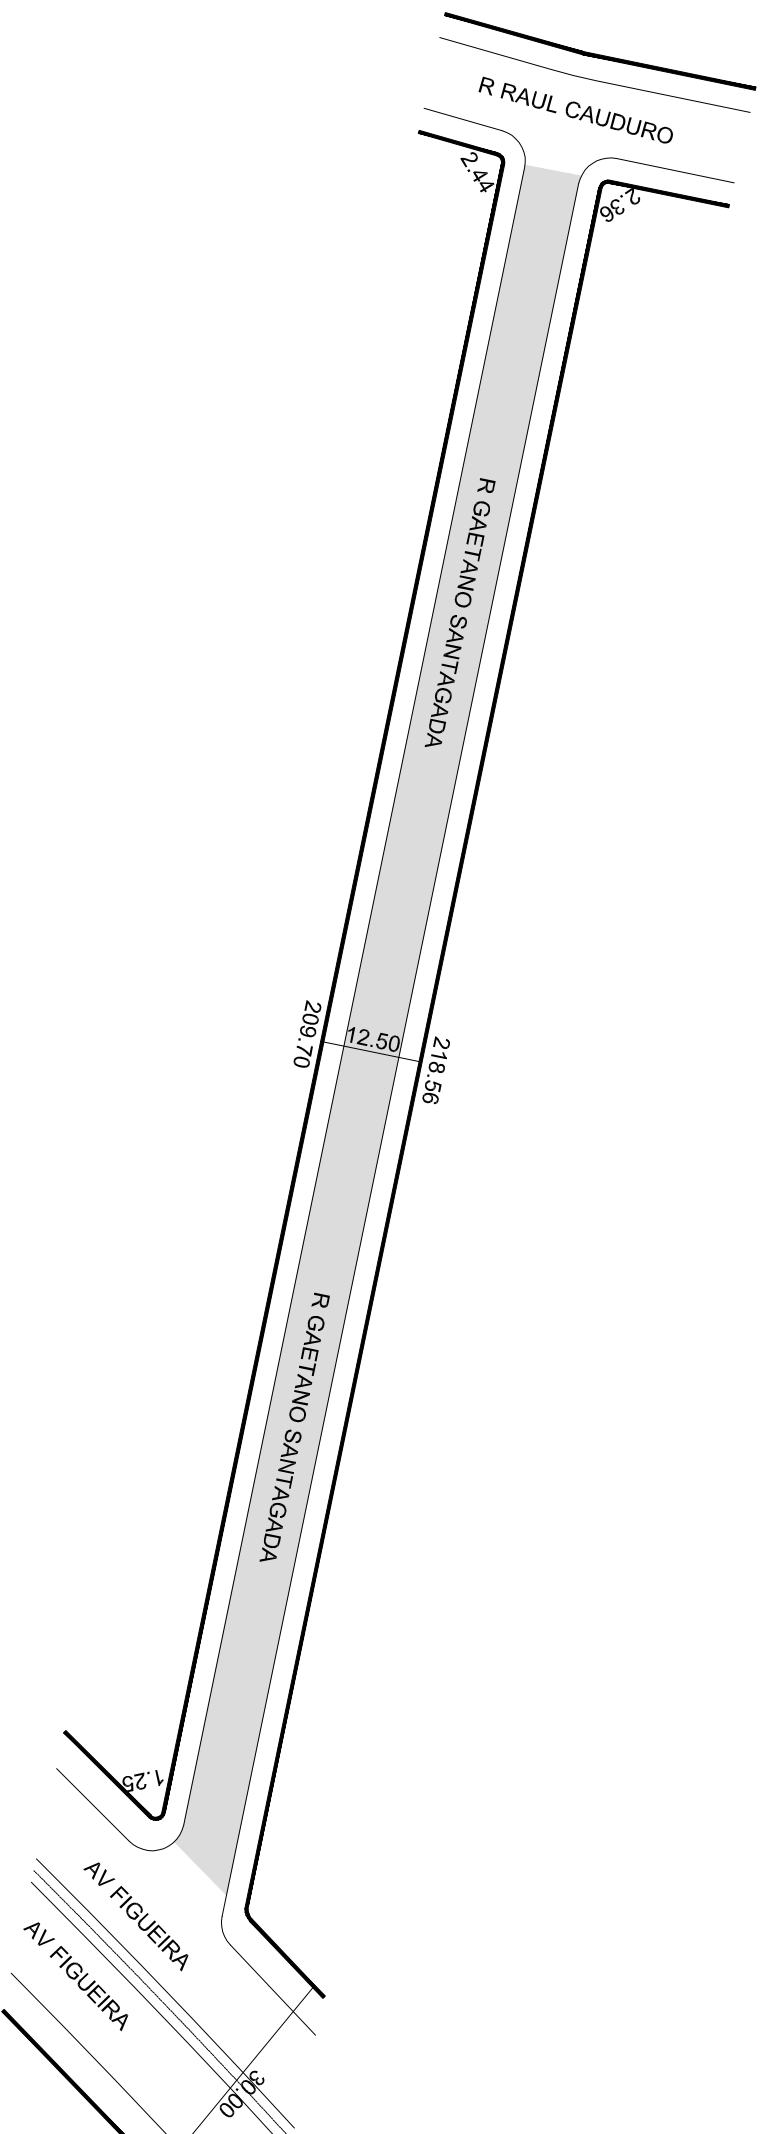

PREFEITURA MUNICIPAL DE PORTO ALEGRE
SMURB - SPU - COORDENAÇÃO DE INFORMAÇÕES E PROCESSAMENTO
UNIDADE DE REGISTRO E PROCESSAMENTO II

CONTROLE DE LOGRADOUROS

LOGRADOURO

GAETANO SANTAGADA, antiga Rua Três Mil Sessenta Sete- Jardim Safira

LEI DE DENOMINAÇÃO

11.818/15

OBSERVAÇÕES: LOGRADOURO PÚBLICO CADASTRADO

TRECHO DE APROX. 220,92M DE EXTENSÃO E GABARITO MÉDIO DE 12,50M, EM
11/06/2018, ATRAVÉS DO EXP. N.º 002.288008.00.3
LOTEAMENTO JARDIM SAFIRA/ JARDIM ALLEGRA

DESENHO:

LORENZO

AERO

2987-2-C-IV

CTM

9077014

VISTO:

MZ/UEU