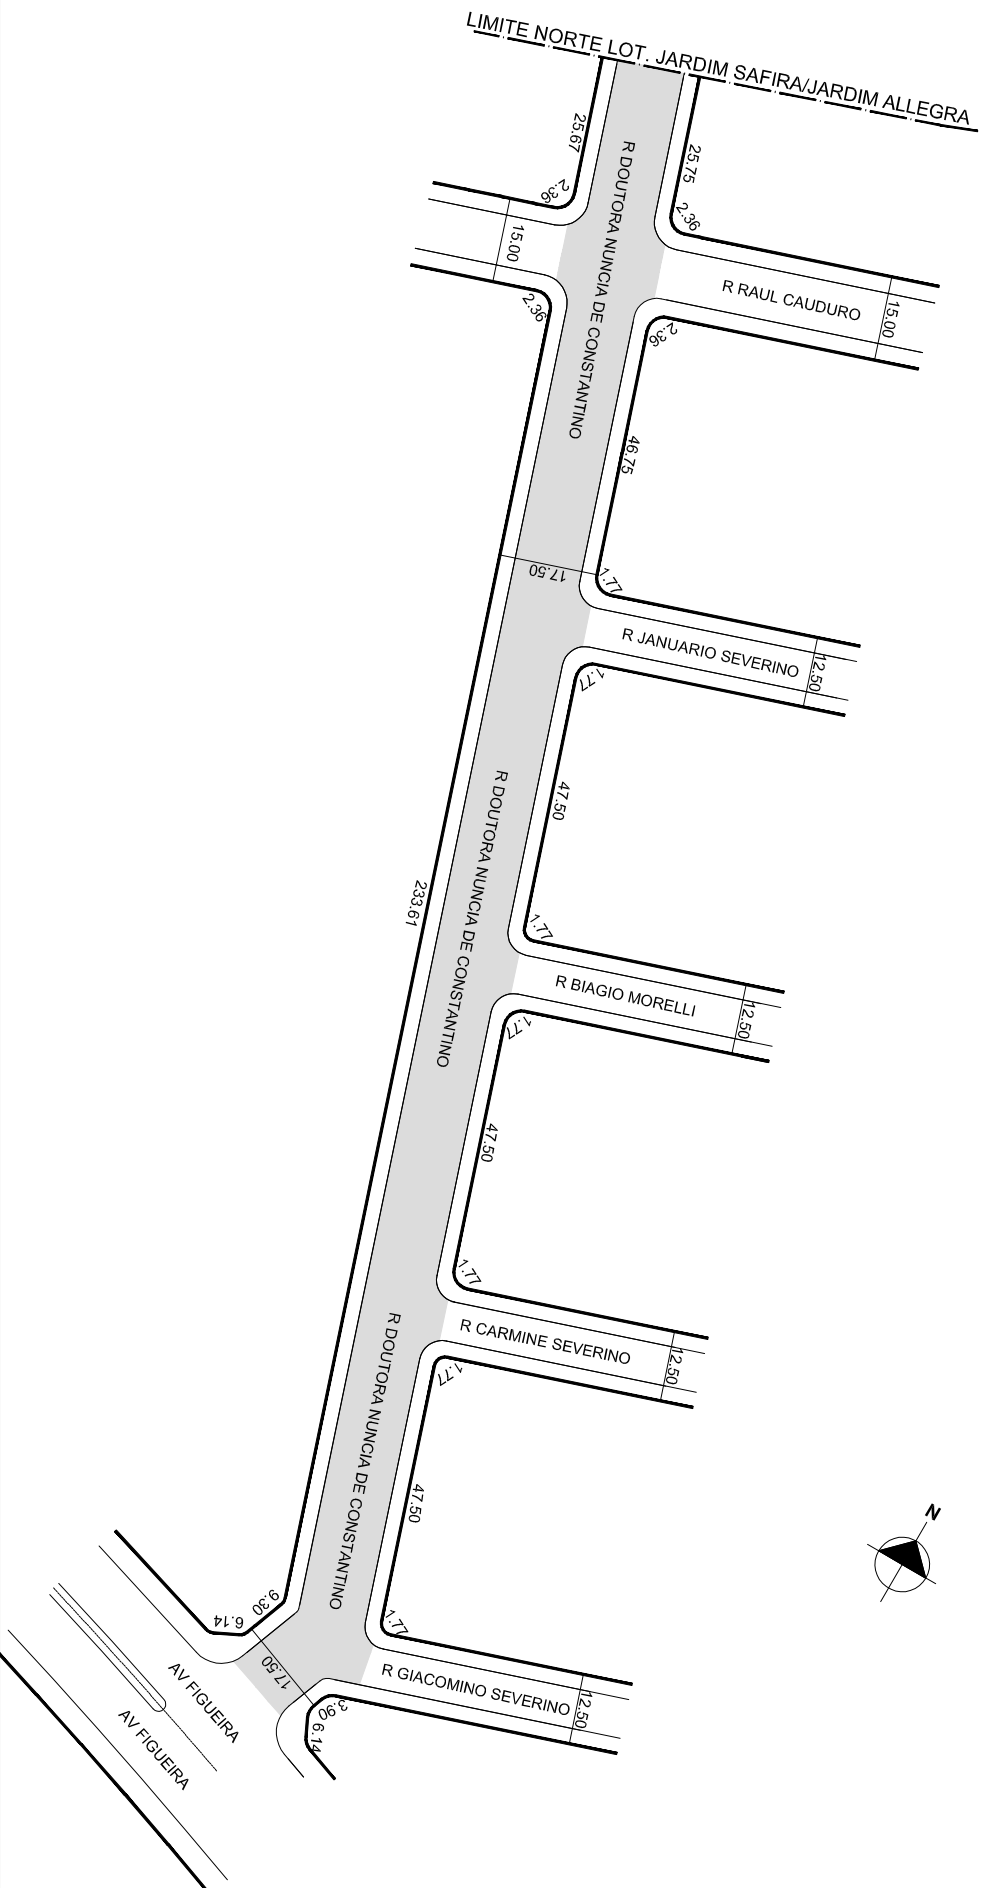

PREFEITURA MUNICIPAL DE PORTO ALEGRE
SMURB - SPU - COORDENAÇÃO DE INFORMAÇÕES E PROCESSAMENTO
UNIDADE DE REGISTRO E PROCESSAMENTO II

CONTROLE DE LOGRADOUROS

LOGRADOURO

RUA DOUTORA NUNCIA DE CONSTANTINO, antiga Rua Três Mil Sessenta Oito-Jardim Safira

LEI DE DENOMINAÇÃO

11.900/15

OBSERVAÇÕES: **LOGRADOURO PÚBLICO CADASTRADO**

TRECHO DE APROX. 242,15M DE EXTENSÃO E GABARITO MÉDIO DE 17,50M, EM
11/06/2018, ATRAVÉS DO EXP. N.º 002.288008.00.3
LOTEAMENTO JARDIM SAFIRA/JARDIM ALLEGRA

DESENHO:

LORENZO

AERO

2987-2-C-IV

CTM

9077015

VISTO:

MZ/UEU
03/104

BAIRRO

MÁRIO QUINTANA