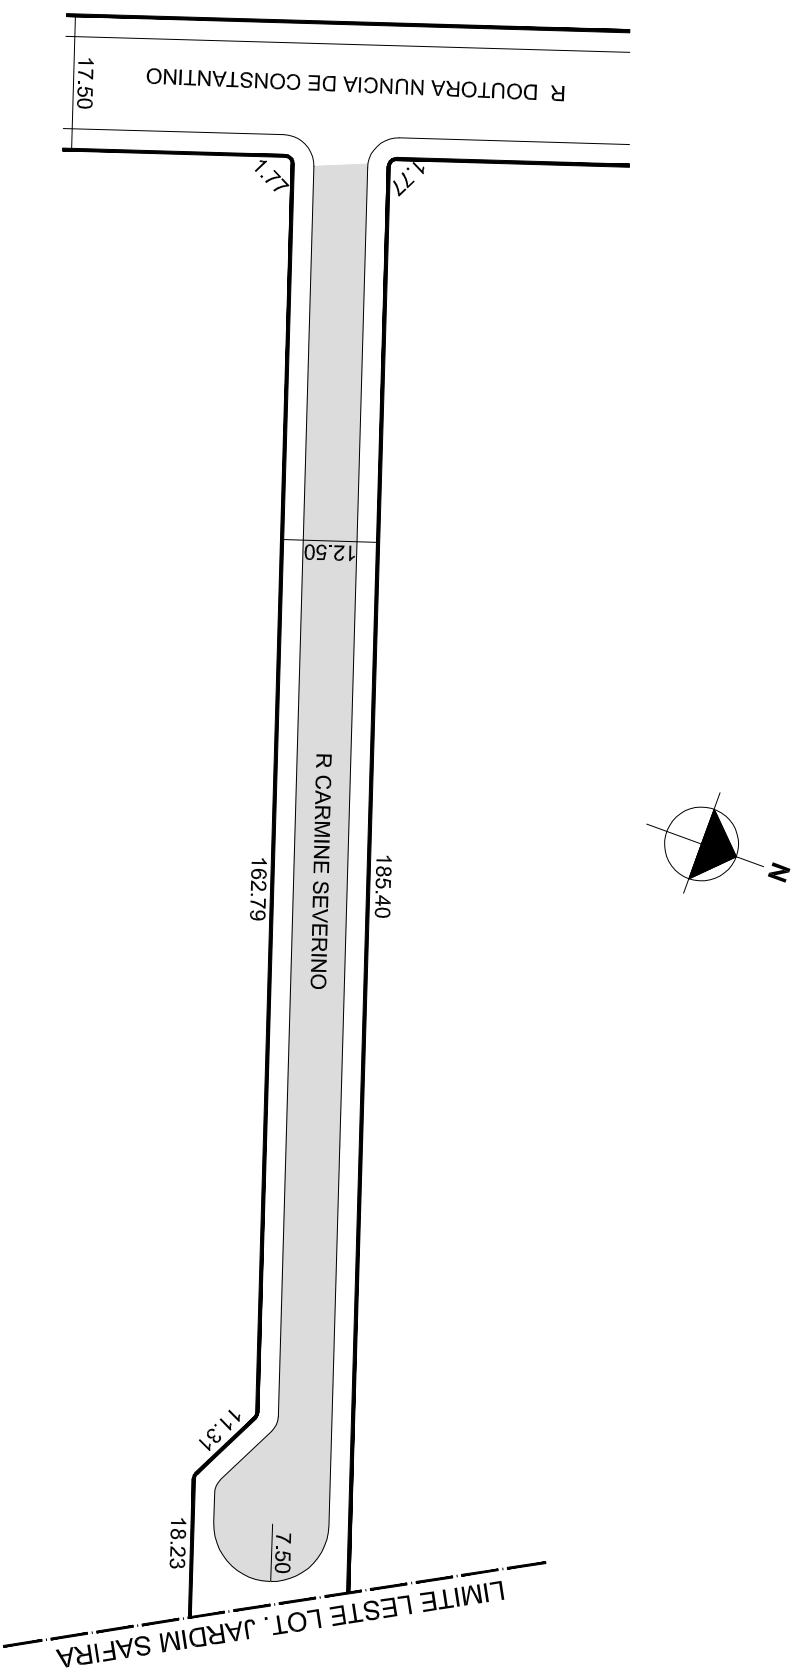

PREFEITURA MUNICIPAL DE PORTO ALEGRE
SMURB - SPU - COORDENAÇÃO DE INFORMAÇÕES E PROCESSAMENTO
UNIDADE DE REGISTRO E PROCESSAMENTO II

CONTROLE DE LOGRADOUROS

LOGRADOURO

R CARMINE SEVERINO, antiga Rua Três Mil Setenta Um- Jardim Safira

LEI DE DENOMINAÇÃO

12.092/16

OBSERVAÇÕES: LOGRADOURO PÚBLICO CADASTRADO

TRECHO DE APROX. 187,17M DE EXTENSÃO E GABARITO DE 12,50M, EM 11/06/ 2018,
ATRAVÉS DO EXP. Nº 002.288008.00.3
LOTEAMENTO JARDIM SAFIRA/ JARDIM ALLEGRA

DESENHO:

LORENZO

AERO

2987-2-D-III

CTM

9077018

VISTO:

MZ/UEU