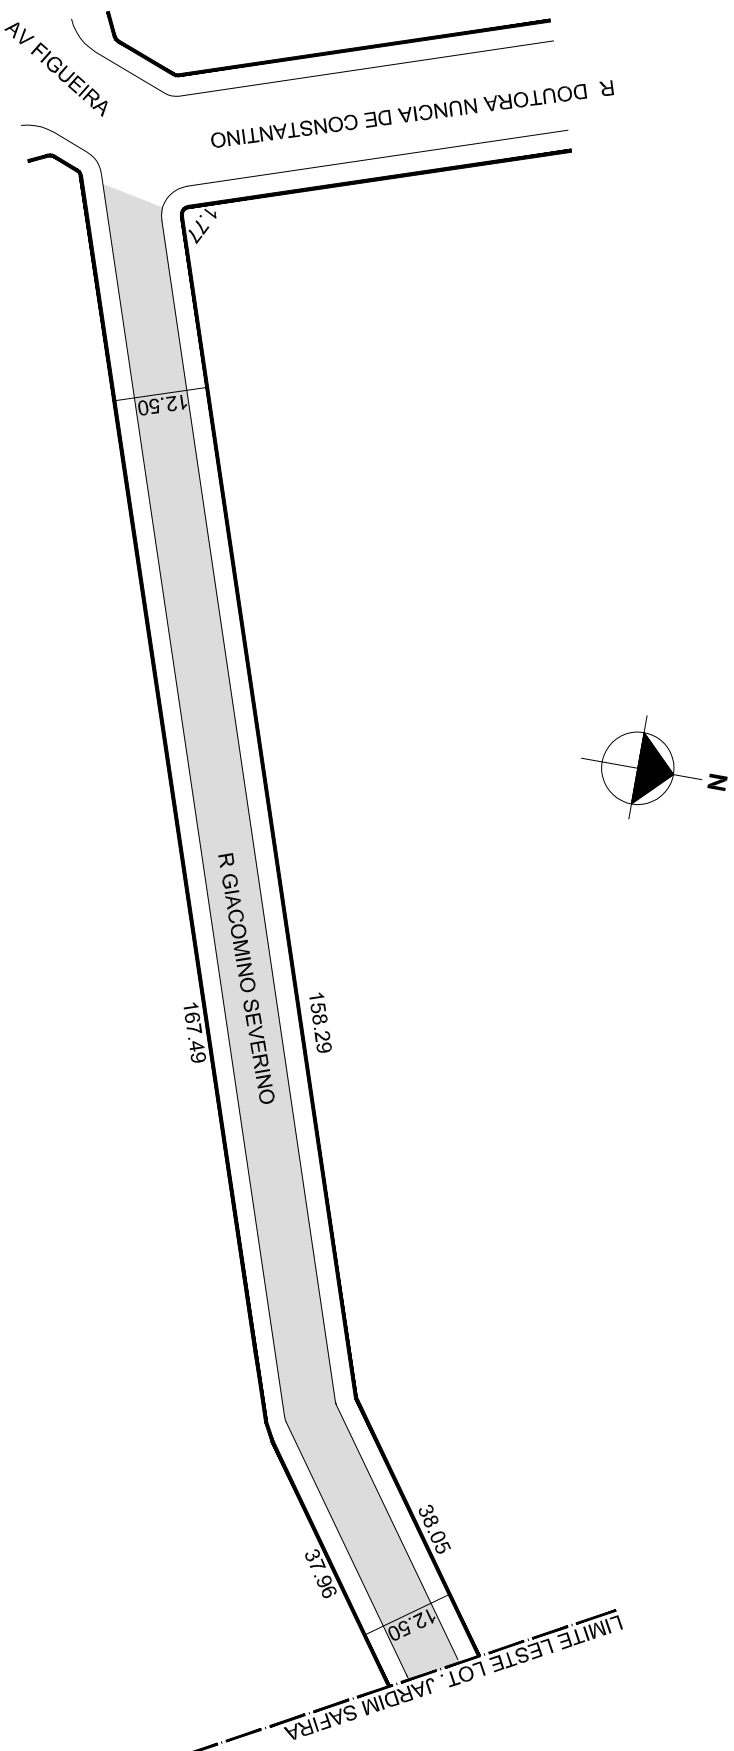

PREFEITURA MUNICIPAL DE PORTO ALEGRE
SMURB - SPU - COORDENAÇÃO DE INFORMAÇÕES E PROCESSAMENTO
UNIDADE DE REGISTRO E PROCESSAMENTO II

CONTROLE DE LOGRADOUROS

LOGRADOURO

GIACOMINO SEVERINO, antiga Rua Três Mil Setenta Dois- Jardim Safira

LEI DE DENOMINAÇÃO

12.092/16

OBSERVAÇÕES: LOGRADOURO PÚBLICO CADASTRADO

TRECHO DE APROX. 205,45M DE EXTENSÃO E GABARITO MÉDIO DE 12,50M, EM
11/06/2018, ATRAVÉS DO EXP. N.002.288008.00.3
LOTEAMENTO JARDIM SAFIRA/ JARDIM ALLEGRA

DESENHO:

LORENZO

AERO

2987-2-D-III

CTM

9077019

VISTO:

MZ/UEU

03/104

BAIRRO

MÁRIO QUINTANA