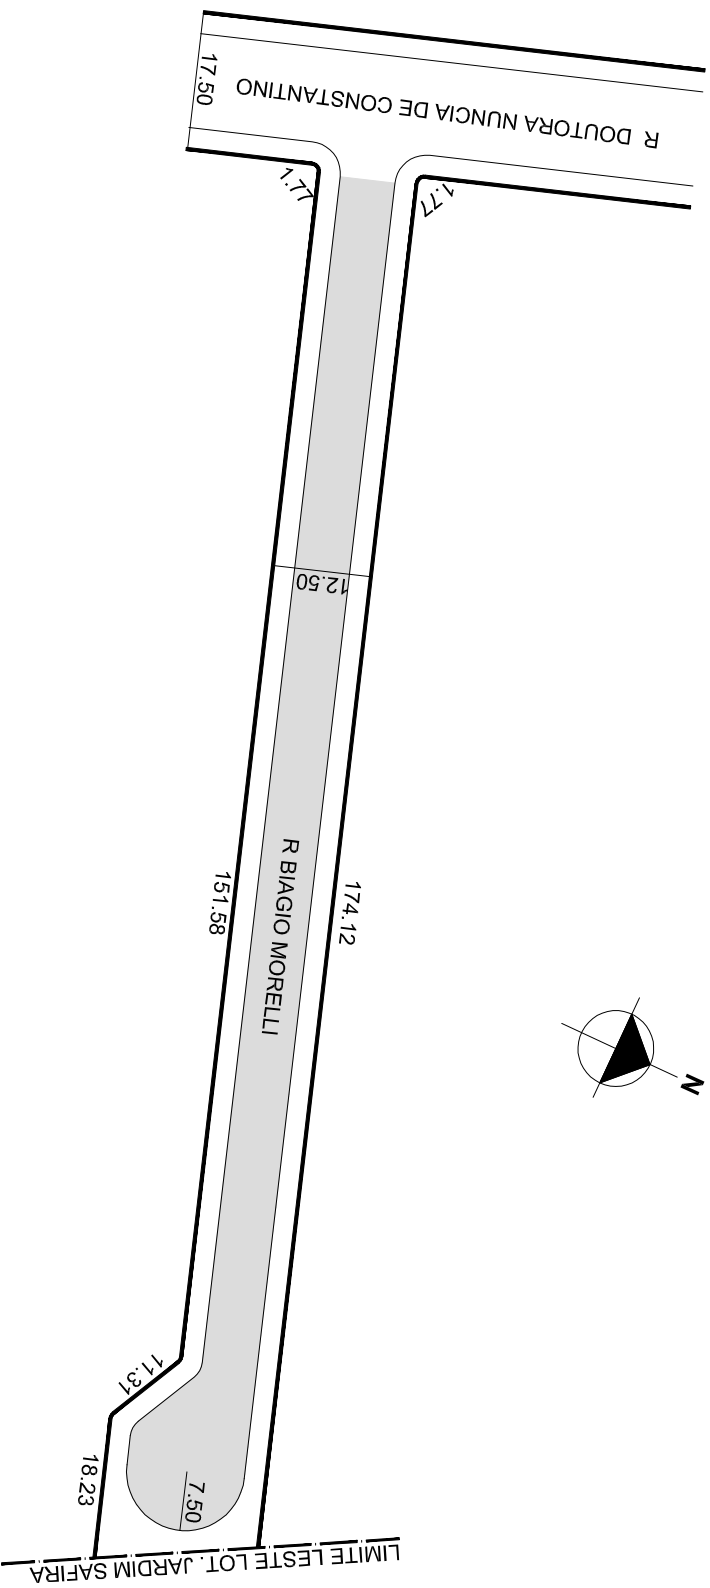

PREFEITURA MUNICIPAL DE PORTO ALEGRE
SMURB - SPU - COORDENAÇÃO DE INFORMAÇÕES E PROCESSAMENTO
UNIDADE DE REGISTRO E PROCESSAMENTO II

CONTROLE DE LOGRADOUROS

LOGRADOURO

R BIAGIO MORELLI, antiga Rua Três Mil Setenta- Jardim Safira

LEI DE DENOMINAÇÃO

11.861/15

OBSERVAÇÕES: **LOGRADOURO PÚBLICO CADASTRADO**
TRECHO DE APROX. 175,89M DE EXTENSÃO E GABARITO MÉDIO DE 12,50M, EM
11/06/2018, ATRAVÉS DO EXP. Nº 002.288008.00.3
LOTEAMENTO JARDIM SAFIRA/ JARDIM ALLEGRA

DESENHO:

LORENZO

AERO

2987-2-C-III
2987-2-D-III

CTM

9077022

VISTO:

MZ/UEU

03/104

BAIRRO

MÁRIO QUINTANA