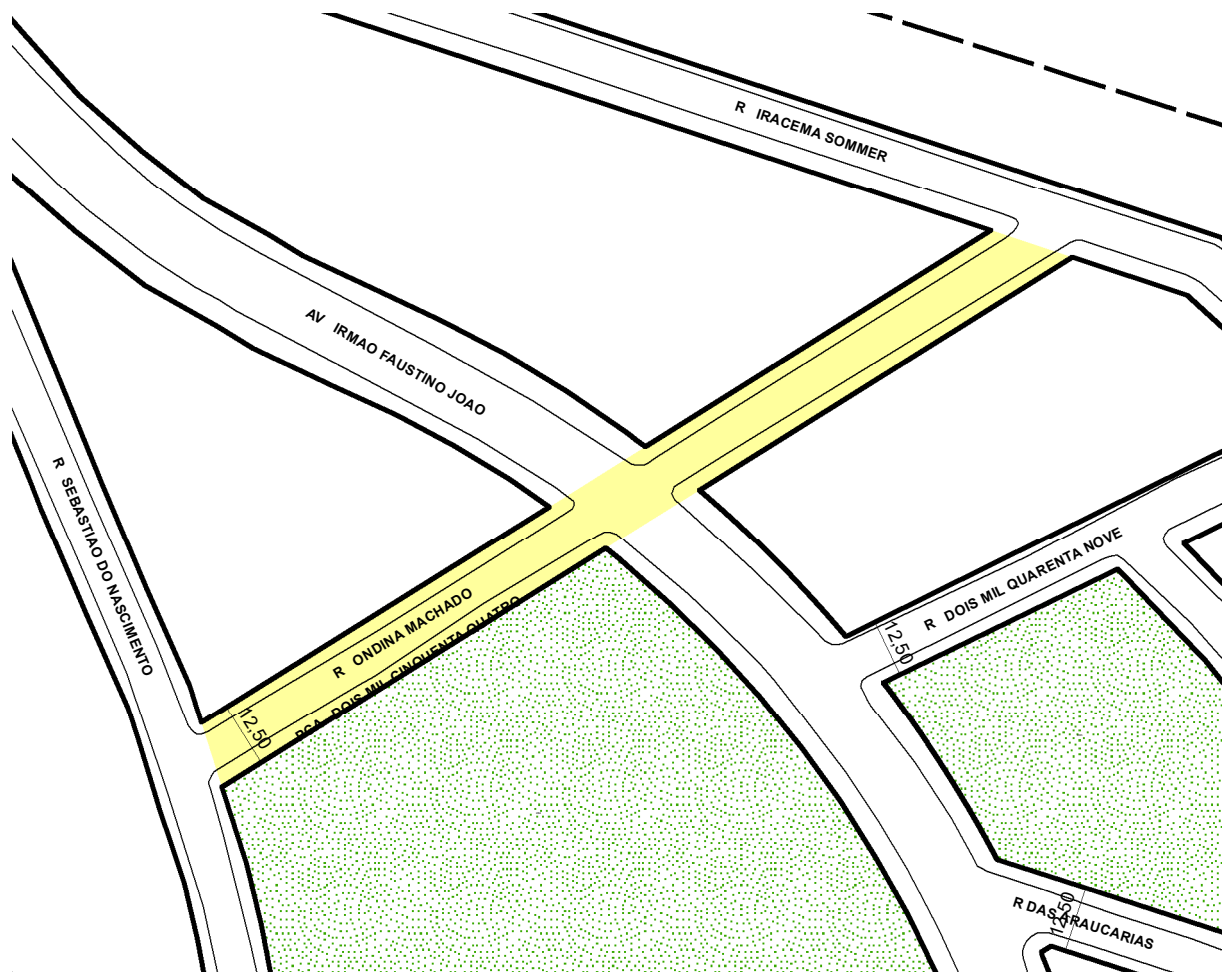

# PREFEITURA MUNICIPAL DE PORTO ALEGRE

SMAMUS - DPU - CGIU - UAIU - EIUP

CADASTRO GRAFICO DE LOGRADOUROS

LOGRADOURO:

**R ONDINA MACHADO**

LEI DE DENOMINAÇÃO: 9.453/2004

CTM: 9078003

NOME ANTIGO: RUA 2048

## CROQUI TOTAL

### OBSERVAÇÕES:

ENTRE A RUA SEBASTIÃO DO NASCIMENTO E A RUA IRACEMA SOMMER, COM GABARITO DE 12,50M.

**TRECHO DO LOGRADOURO CADASTRADO**