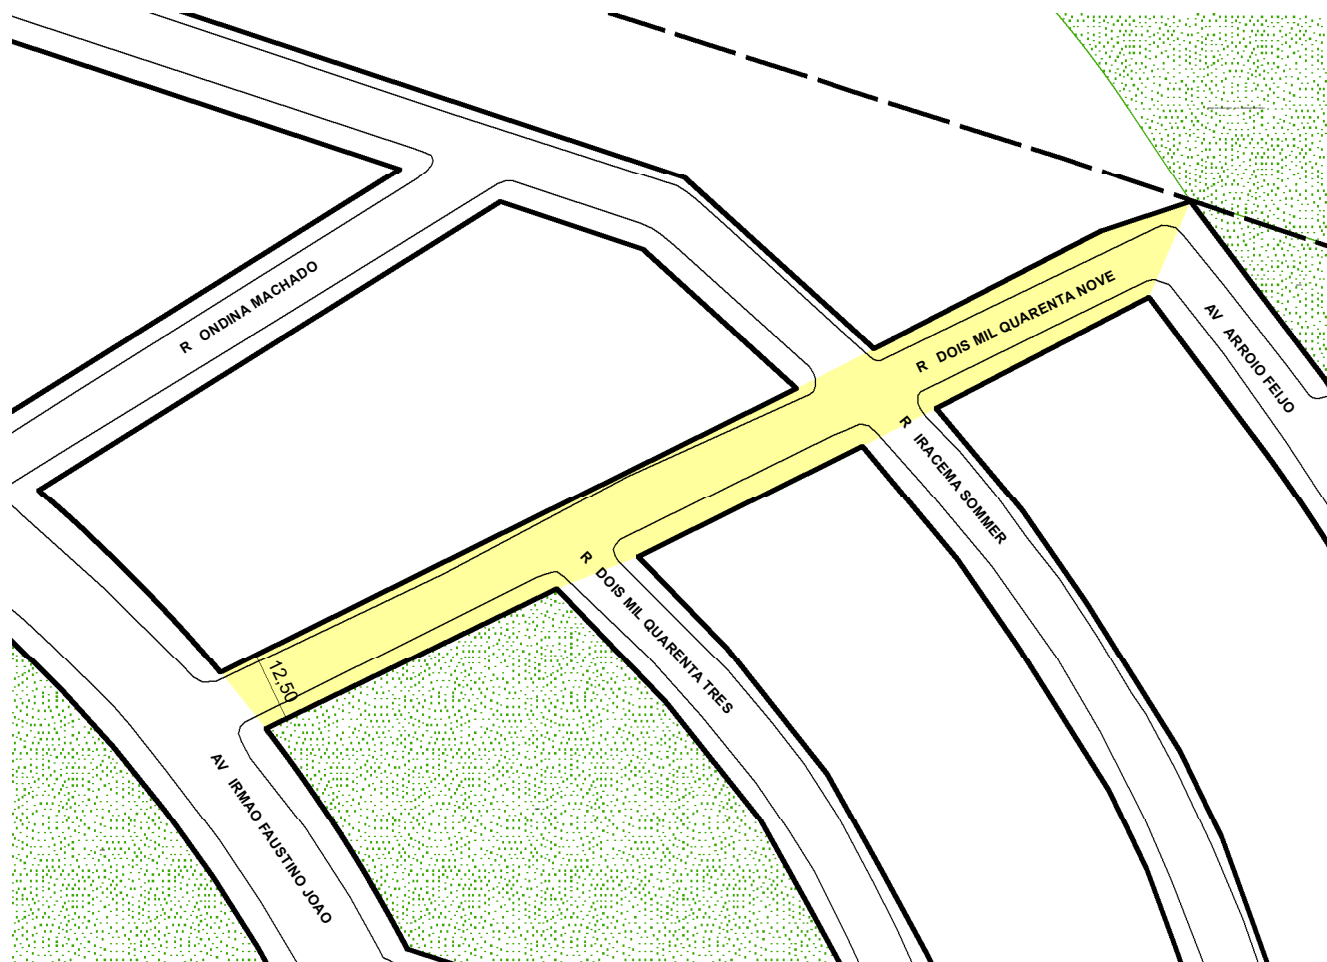

PREFEITURA MUNICIPAL DE PORTO ALEGRE

SMAMUS - DPU - CGIU - UAIU - EIUP

CADASTRO GRAFICO DE LOGRADOUROS

LOGRADOURO:

R DOIS MIL QUARENTA NOVE

LEI DE DENOMINAÇÃO: _

CTM:

9078004

NOME ANTIGO: -

CROQUI TOTAL

TRECHO DO LOGRADOURO CADASTRADO

INFORMAÇÕES DO CADASTRAMENTO:

INSTRUMENTO LOTEAMENTO TIMBAUVA

PROCESSO Nº: SEI 24.0.000047923-0

DATA DO CADASTRAMENTO: 20/06/2024

OBSERVAÇÕES:
ENTRE A AV. IRMÃO FAUSTINO JOÃO E A AV. ARROIO FEIJÓ, COM GABARITO DE 12,50M.