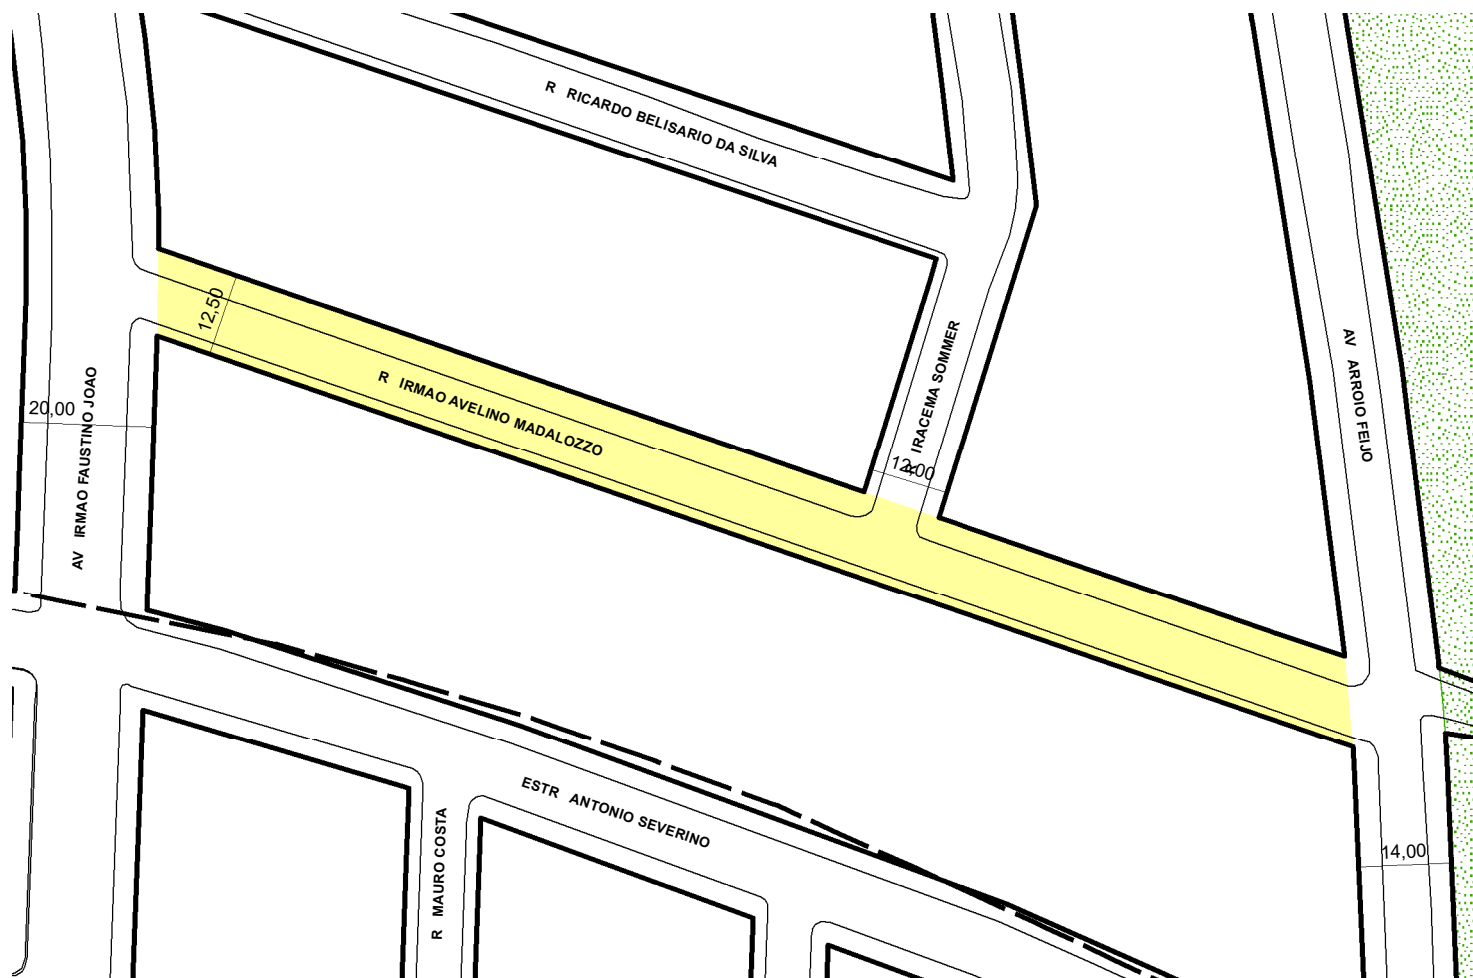

## IRMAO AVELINO MADALOZZO

LEI DE DENOMINAÇÃO: 10.463/2008

CTM: 9078005

NOME ANTIGO: RUA 2051

### CROQUI TOTAL

**TRECHO DO LOGRADOURO CADASTRADO**

#### INFORMAÇÕES DO CADASTRAMENTO:

INSTRUMENTO LOTEAMENTO TIMBAUVA

PROCESSO Nº: SEI 24.0.000047923-0

DATA DO CADASTRAMENTO: 20/06/2024

OBSERVAÇÕES:  
ENTRE A AV. IRMÃO FAUSTINO JOÃO E A AV. ARROIO FEIJÓ, COM GABARITO DE 12,50M.