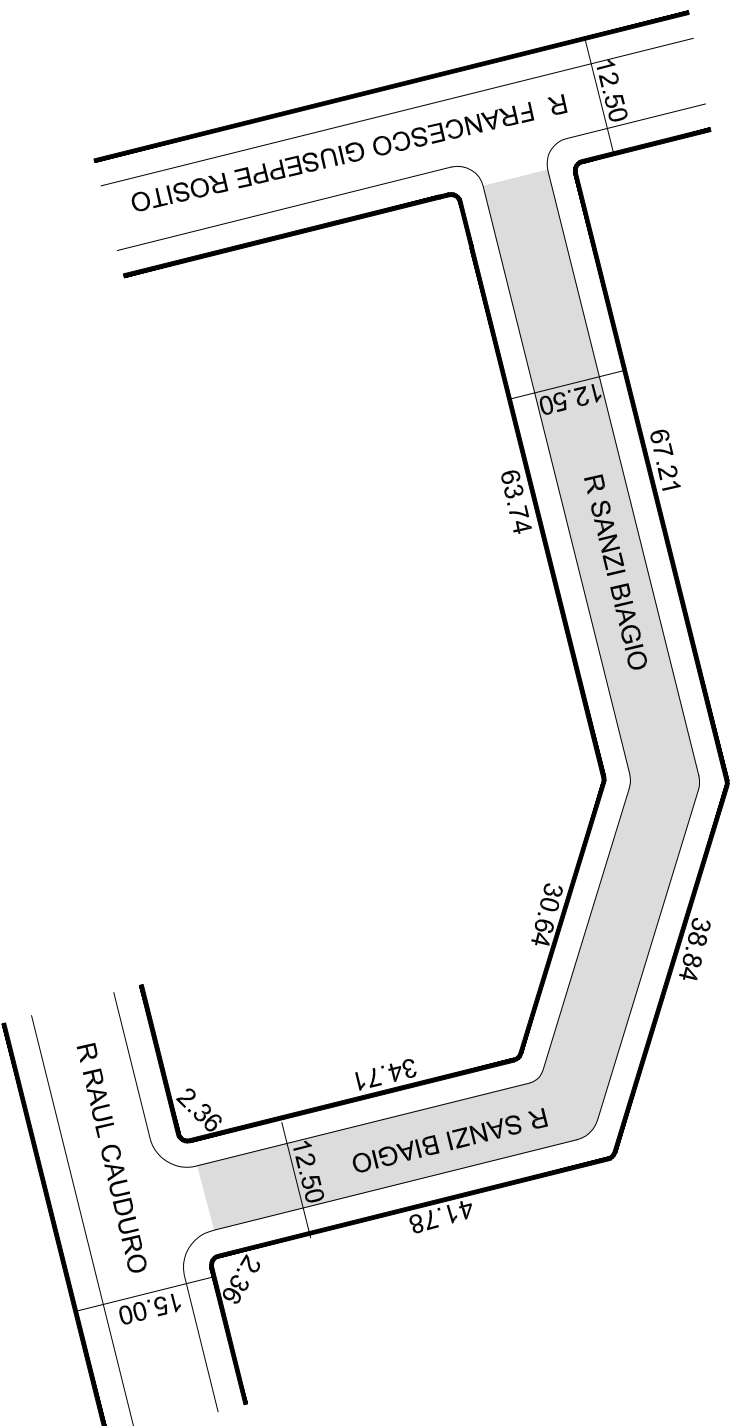

**PREFEITURA MUNICIPAL DE PORTO ALEGRE**  
SMURB - SPU - COORDENAÇÃO DE INFORMAÇÕES E PROCESSAMENTO  
UNIDADE DE REGISTRO E PROCESSAMENTO II

**CONTROLE DE LOGRADOUROS**

LOGRADOURO

**RUA SANZI BIAGIO**, antiga Rua Três Mil Sessenta Três- Jardim Safira

LEI DE DENOMINAÇÃO

11.862/15

**OBSERVAÇÕES: LOGRADOURO PÚBLICO CADASTRADO**

TRECHO DE APROX. 150,19M DE EXTENSÃO E GABARITO MÉDIO DE 12,50M, EM  
11/06/2018, ATRAVÉS DO EXP. Nº 002.288008.00.3  
LOTEAMENTO JARDIM SAFIRA/ JARDIM ALLEGRA

DESENHO:

LORENZO

AERO

2987-2-C-IV

CTM

9078019

VISTO:

MZ/UEU

03/104

BAIRRO

MÁRIO QUINTANA