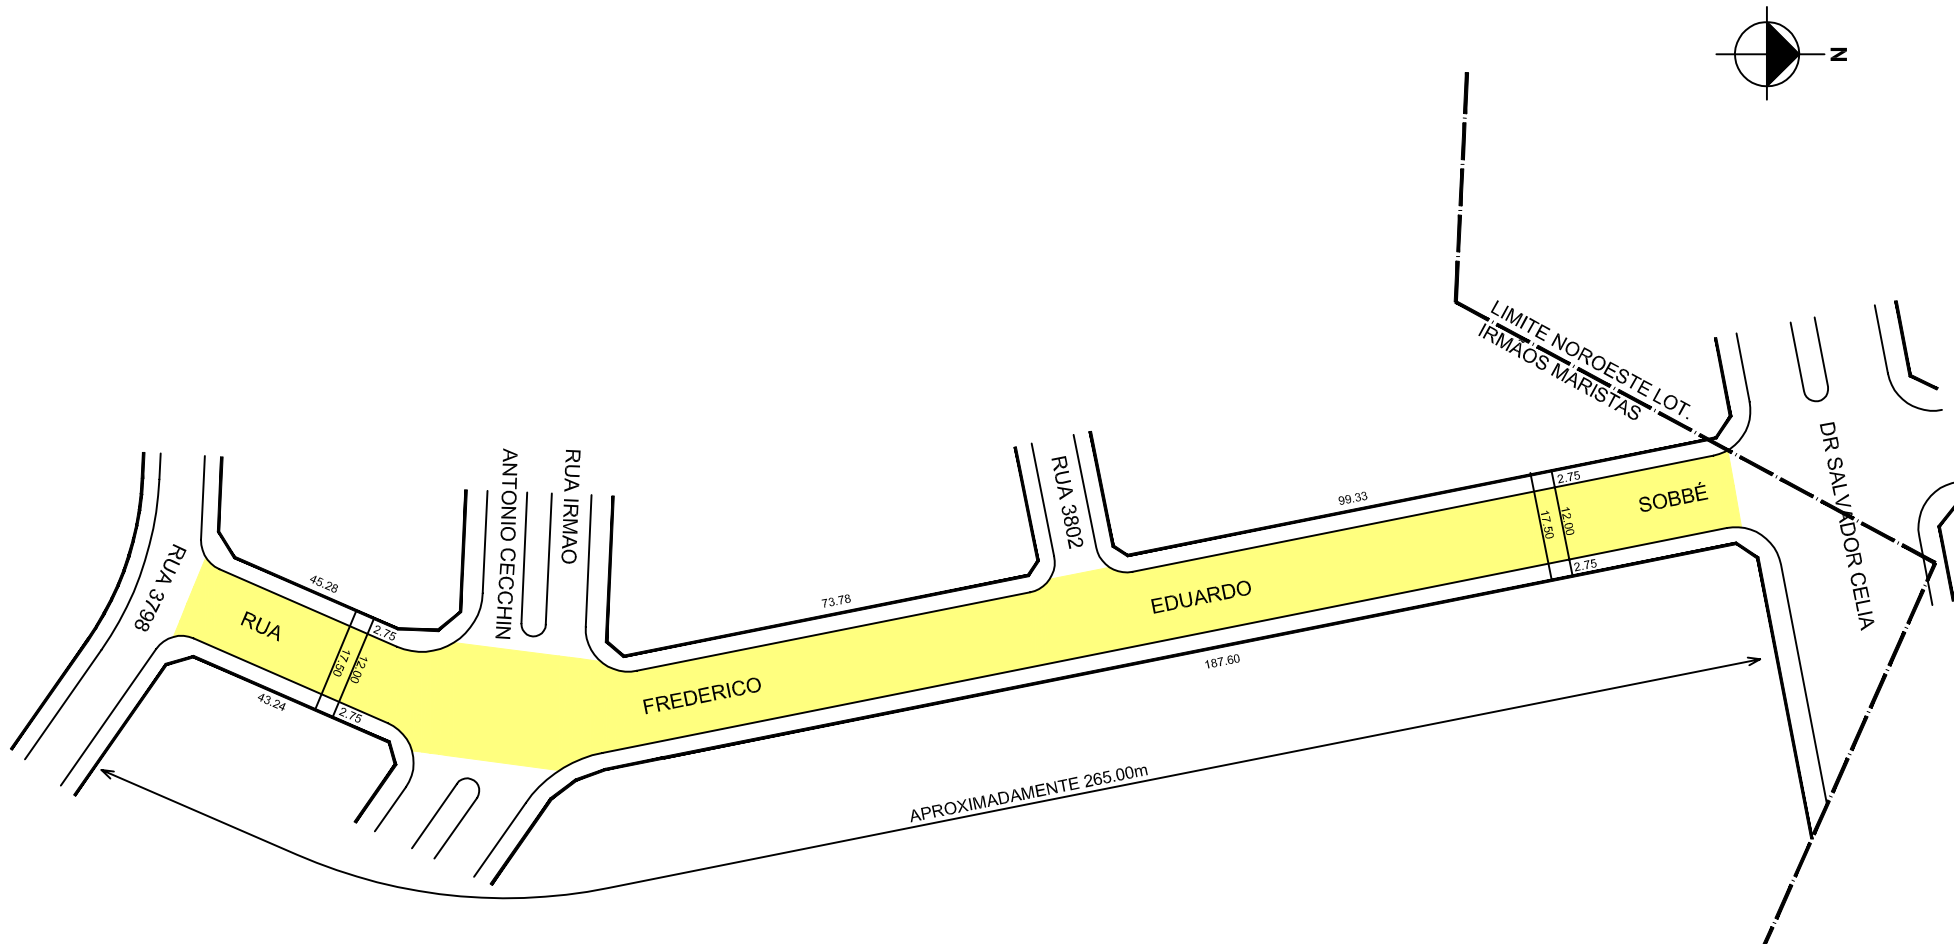

PREFEITURA MUNICIPAL DE PORTO ALEGRE

SMAMS - CGIU - UNIDADE DE ATUALIZAÇÃO DE INFORMAÇÕES URBANÍSTICAS

EQUIPE DE INFORMAÇÕES URBANÍSTICAS E PROCESSAMENTO

CONTROLE DE LOGRADOUROS

LOGRADOURO

RUA FREDERICO EDUARDO SOBBÉ - antiga "TRES MIL OITOCENTOS QUATRO"

LEI DE DENOMINAÇÃO

12.623/2019

OBSERVAÇÕES: **LOGRADOURO PÚBLICO CADASTRADO**
EM 16 / 09 / 2015, ATRAVÉS DO EXP. N 004.003024.15.6
LOTEAMENTO IRMÃOS MARISTAS
LEI DE DENOMINAÇÃO SEI 19.0.000122010-4

DESENHO:

LUIGI

AERO

2987-2-D-III

CTM

9078027

VISTO:

MZ/UEU

03 / 106

BAIRRO

MARIO QUINTANA